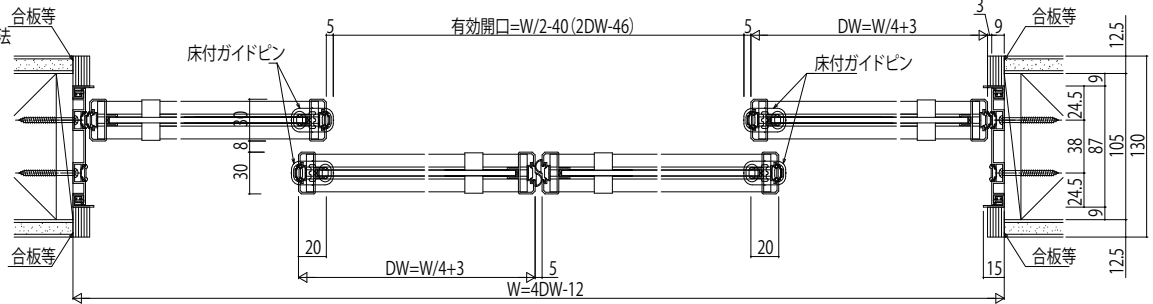

インテリアドアシリーズ famitto(ファミット) ガラスデザイン 室内引戸・間仕切 引違い戸(2・4枚建) 上吊り

〈右勝手の場合〉

姿図

●三方枠埋め込みの場合
(内装仕上げ材の施工前に枠を取り付ける)

●三方枠後付けの場合
(内装仕上げ材の施工後に枠を取り付ける)

姿図