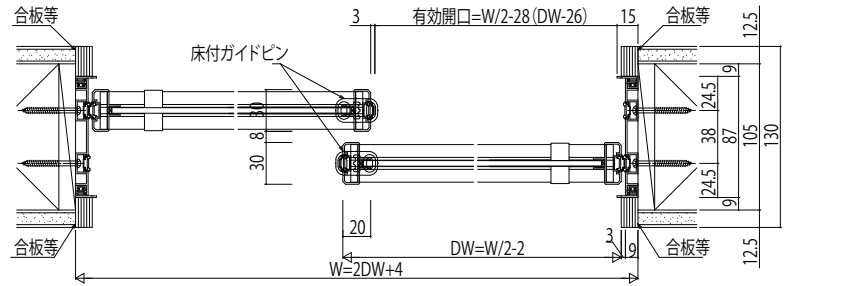

インテリアドアシリーズ famitto(ファミット) ガラスデザイン 室内引戸・間仕切 引違い戸(2・4枚建) 上吊り

〈右勝手の場合〉

姿図

●三方枠埋め込みの場合
(内装仕上げ材の施工前に枠を取り付ける)

●三方枠後付けの場合
(内装仕上げ材の施工後に枠を取り付ける)

姿図