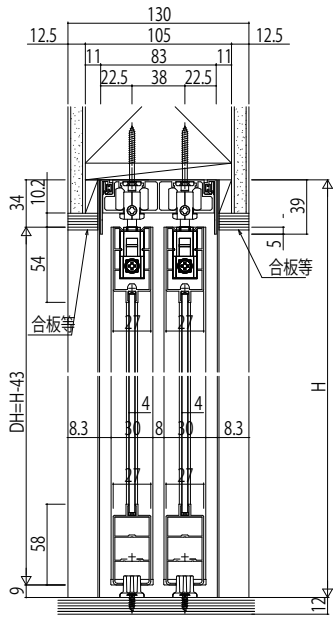

インテリアドアシリーズ famitto(ファミット) ガラスデザイン 室内引戸・間仕切 引違い戸(2・4枚建) 上吊り

〈右勝手の場合〉

姿図

●三方枠埋め込みの場合
(内装仕上げ材の施工前に枠を取り付ける)

●三方枠後付けの場合
(内装仕上げ材の施工後に枠を取り付ける)

姿図