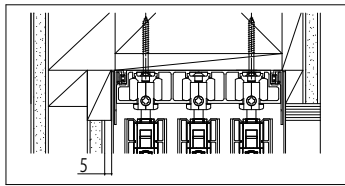

インテリアドアシリーズ famitto(ファミット) ガラスデザイン 室内引戸・間仕切片引き戸(3枚建) 上吊り

〈右勝手の場合〉

姿図

●三方枠埋め込みの場合
(内装仕上げ材の施工前に枠を取り付ける)

横格子デザイン 格子部寸法

有効開口=3W/4-39(3DW-66)

袖壁側の天井断面

●マグネットガイドピン取付位置

●三方枠後付けの場合
(内装仕上げ材の施工後に枠を取り付ける)

横格子デザイン 格子部寸法

有効開口=3W/4-39(3DW-66)

姿図

●マグネットガイドピン取付位置