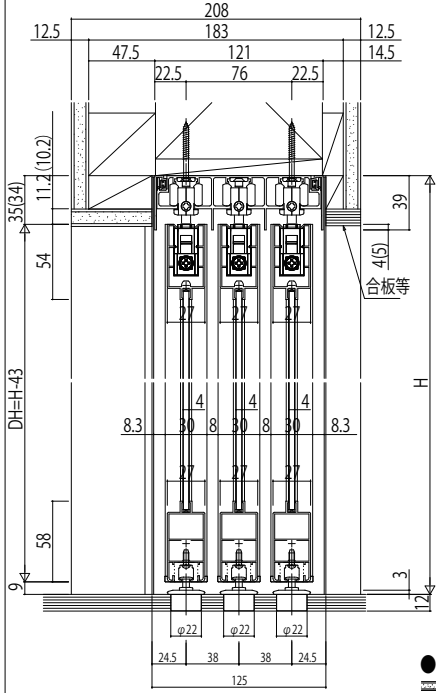

インテリアドアシリーズ famitto(ファミット) ガラスデザイン 室内引戸・間仕切片引き戸(3枚建) 上吊り

〈右勝手の場合〉

姿図

●三方枠埋め込みの場合
(内装仕上げ材の施工前に枠を取り付ける)

横格子デザイン 格子部寸法

有効開口=3W/4-39(3DW-66)

袖壁側の天井断面

●マグネットガイドピン取付位置

●三方枠後付けの場合
(内装仕上げ材の施工後に枠を取り付ける)

横格子デザイン 格子部寸法

有効開口=3W/4-39(3DW-66)

姿図

●マグネットガイドピン取付位置