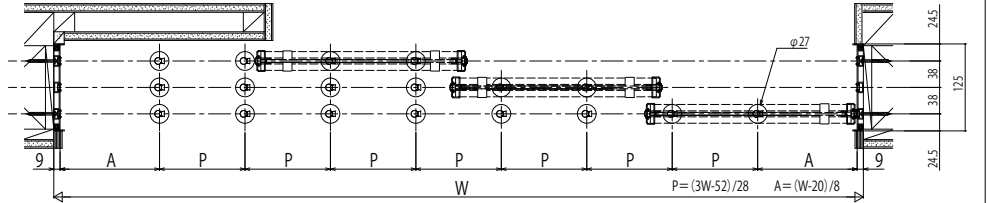

インテリアドアシリーズ famitto(ファミット) ガラスデザイン 室内引戸・間仕切片引き戸(3枚建) 上吊り

〈右勝手の場合〉

姿図

●三方枠埋め込みの場合
(内装仕上げ材の施工前に枠を取り付ける)

横格子デザイン 格子部寸法

有効開口=3W/4-39(3DW-66)

袖壁側の天井断面

●マグネットガイドピン取付位置

●三方枠後付けの場合
(内装仕上げ材の施工後に枠を取り付ける)

横格子デザイン 格子部寸法

有効開口=3W/4-39(3DW-66)

姿図

●マグネットガイドピン取付位置