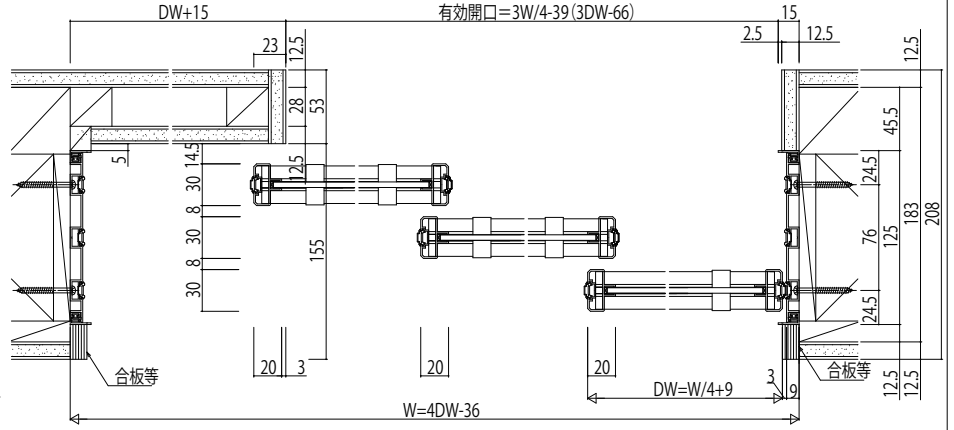

インテリアドアシリーズ famitto(ファミット) ガラスデザイン 室内引戸・間仕切片引き戸(3枚建) 上吊り

〈右勝手の場合〉

姿図

●三方枠埋め込みの場合
(内装仕上げ材の施工前に枠を取り付ける)

横格子デザイン 格子部寸法

有効開口=3W/4-39(3DW-66)

袖壁側の天井断面

●マグネットガイドピン取付位置

●三方枠後付けの場合
(内装仕上げ材の施工後に枠を取り付ける)

横格子デザイン 格子部寸法

有効開口=3W/4-39(3DW-66)

姿図

●マグネットガイドピン取付位置