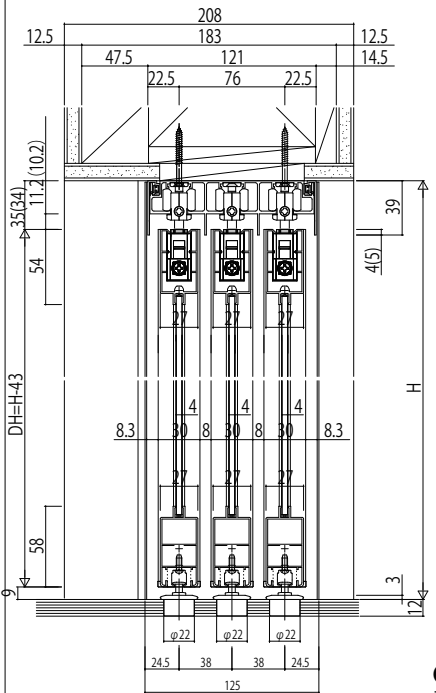

インテリアドアシリーズ famitto(ファミット) ガラスデザイン 室内引戸・間仕切片引き戸(3枚建) 上吊り

〈右勝手の場合〉

姿図

●三方枠埋め込みの場合
(内装仕上げ材の施工前に枠を取り付ける)

横格子デザイン 格子部寸法

有効開口=3W/4-39(3DW-66)

袖壁側の天井断面

●マグネットガイドピン取付位置

●三方枠後付けの場合
(内装仕上げ材の施工後に枠を取り付ける)

横格子デザイン 格子部寸法

有効開口=3W/4-39(3DW-66)

姿図

●マグネットガイドピン取付位置