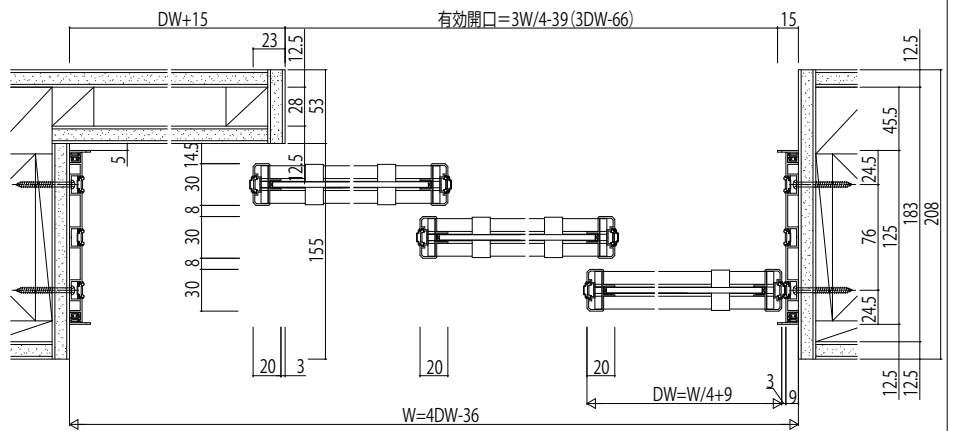

インテリアドアシリーズ famitto(ファミット) ガラスデザイン 室内引戸・間仕切片引き戸(3枚建) 上吊り

〈右勝手の場合〉

姿図

●三方枠埋め込みの場合
(内装仕上げ材の施工前に枠を取り付ける)

横格子デザイン 格子部寸法

有効開口=3W/4-39(3DW-66)

袖壁側の天井断面

●マグネットガイドピン取付位置

●三方枠後付けの場合
(内装仕上げ材の施工後に枠を取り付ける)

横格子デザイン 格子部寸法

有効開口=3W/4-39(3DW-66)

姿図

●マグネットガイドピン取付位置