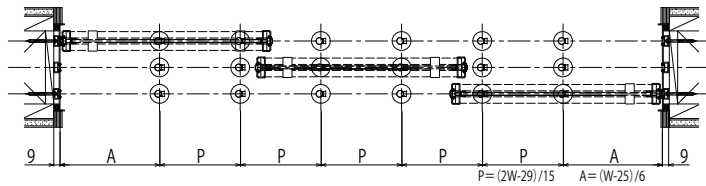

インテリアドアシリーズ famitto(ファミット) ガラスデザイン 室内引戸・間仕切り違い戸(3枚建) 上吊り

●三方枠埋め込みの場合
(内装仕上げ材の施工前に枠を取り付ける)

横格子デザイン 格子部寸法

姿図

全面採光デザイン

横格子デザイン

●マグネットガイドピン取付位置

●三方枠後付けの場合
(内装仕上げ材の施工後に枠を取り付ける)

横格子デザイン 格子部寸法

姿図

全面採光デザイン

横格子デザイン

●マグネットガイドピン取付位置