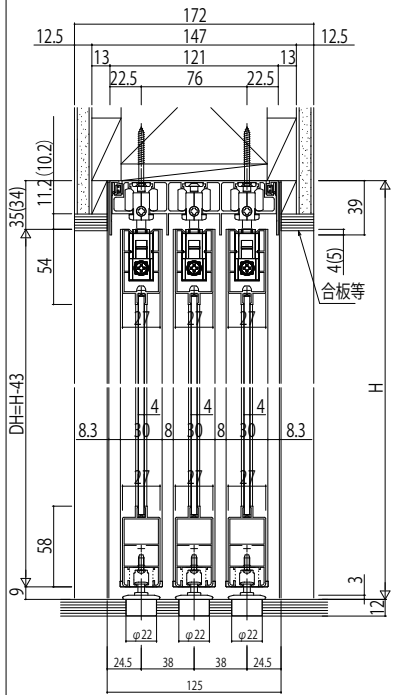

インテリアドアシリーズ famitto(ファミット) ガラスデザイン 室内引戸・間仕切り違い戸(3枚建) 上吊り

●三方枠埋め込みの場合
(内装仕上げ材の施工前に枠を取り付ける)

横格子デザイン 格子部寸法

姿図

全面採光デザイン

横格子デザイン

●マグネットガイドピン取付位置

●三方枠後付けの場合
(内装仕上げ材の施工後に枠を取り付ける)

横格子デザイン 格子部寸法

姿図

全面採光デザイン

横格子デザイン

●マグネットガイドピン取付位置