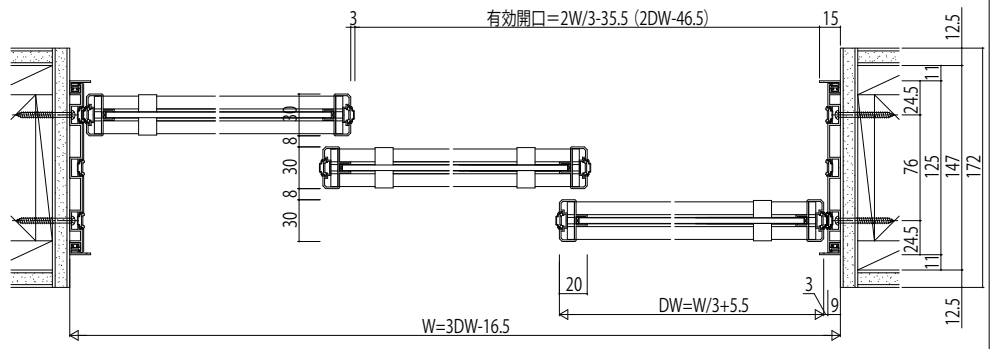

インテリアドアシリーズ famitto(ファミット) ガラスデザイン 室内引戸・間仕切り違い戸(3枚建) 上吊り

●三方枠埋め込みの場合
(内装仕上げ材の施工前に枠を取り付ける)

横格子デザイン 格子部寸法

姿図

全面採光デザイン

横格子デザイン

●マグネットガイドピン取付位置

●三方枠後付けの場合
(内装仕上げ材の施工後に枠を取り付ける)

横格子デザイン 格子部寸法

姿図

全面採光デザイン

横格子デザイン

●マグネットガイドピン取付位置