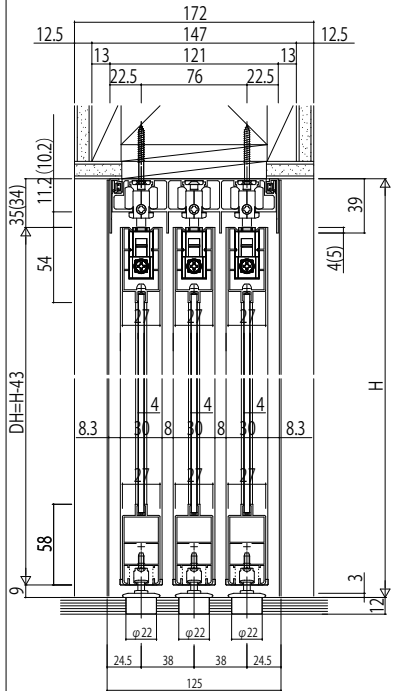

インテリアドアシリーズ famitto(ファミット) ガラスデザイン 室内引戸・間仕切り違い戸(3枚建) 上吊り

●三方枠埋め込みの場合
(内装仕上げ材の施工前に枠を取り付ける)

横格子デザイン 格子部寸法

姿図

全面採光デザイン

横格子デザイン

●マグネットガイドピン取付位置

●三方枠後付けの場合
(内装仕上げ材の施工後に枠を取り付ける)

横格子デザイン 格子部寸法

姿図

全面採光デザイン

横格子デザイン

●マグネットガイドピン取付位置