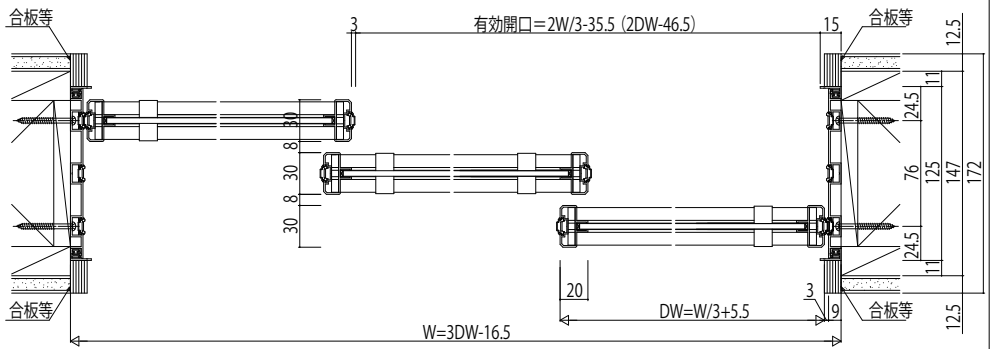

インテリアドアシリーズ famitto(ファミット) ガラスデザイン 室内引戸・間仕切り違い戸(3枚建) 上吊り

●三方枠埋め込みの場合
(内装仕上げ材の施工前に枠を取り付ける)

横格子デザイン 格子部寸法

姿図

全面採光デザイン

横格子デザイン

●マグネットガイドピン取付位置

●三方枠後付けの場合
(内装仕上げ材の施工後に枠を取り付ける)

横格子デザイン 格子部寸法

姿図

全面採光デザイン

横格子デザイン

●マグネットガイドピン取付位置