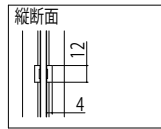

インテリアドアシリーズ famitto(ファミット) ガラスデザイン 室内引戸・間仕切り違い戸(3枚建) 上吊り

●三方枠埋め込みの場合
(内装仕上げ材の施工前に枠を取り付ける)

横格子デザイン 格子部寸法

姿図

全面採光デザイン

横格子デザイン

●マグネットガイドピン取付位置

●三方枠後付けの場合
(内装仕上げ材の施工後に枠を取り付ける)

横格子デザイン 格子部寸法

姿図

全面採光デザイン

横格子デザイン

●マグネットガイドピン取付位置