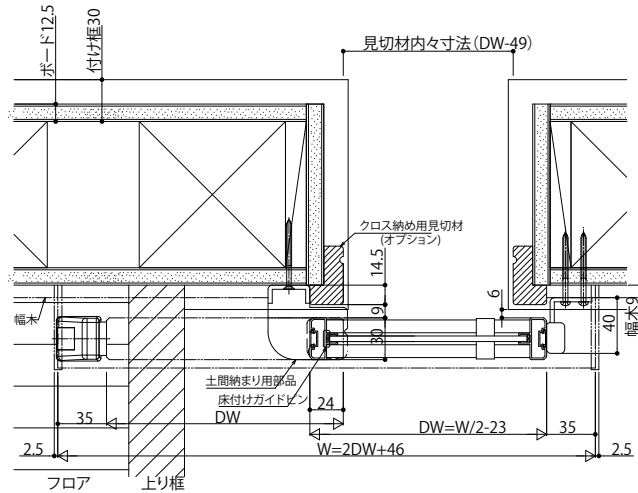

## ■片引き戸 壁付 土間納まり用部品 (片側：フロア、片側：土間納まり)

●famitto/G ガラスタイプの場合

## ■片引き戸 天井付 土間納まり用部品 (片側：フロア、片側：土間納まり)

●famitto/C クロスタイプの場合