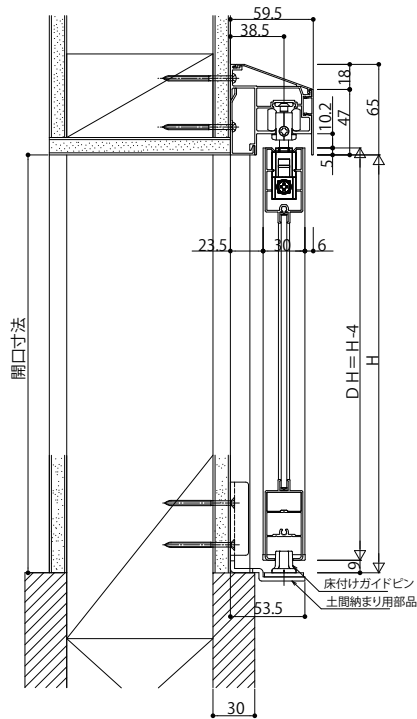

## ■片引き戸 壁付 土間納まり用部品 (片側：フロア、片側：土間納まり)

●famitto/G ガラスタイプの場合

## ■片引き戸 天井付 土間納まり用部品 (片側：フロア、片側：土間納まり)

●famitto/C クロスタイプの場合