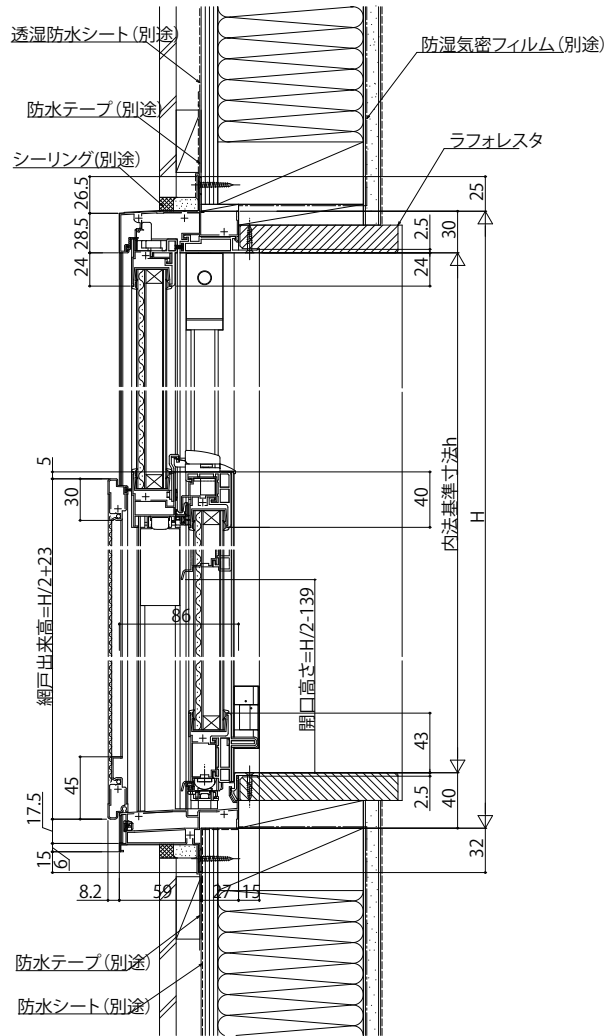

エピソードII 防火窓G NEO

■片上げ下げ窓 バランサー式

●上下スライド網戸XMUを取付けた場合

内観姿図

●上部 FIX部

●下部 上げ下げ部