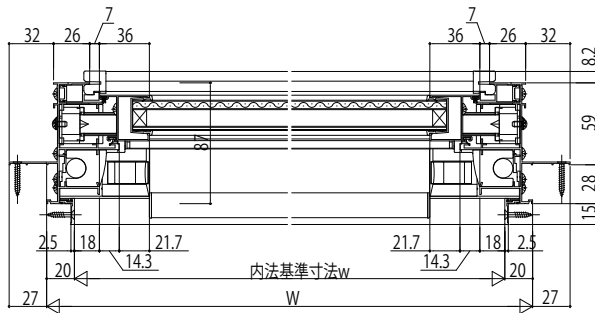

防火窓Gシリーズ アルミ樹脂複合NEO

■片上げ下げ窓 バランサー式

●上下スライド網戸XMUを取付けた場合

内観姿図

●上部 FIX部

●下部 上げ下げ部