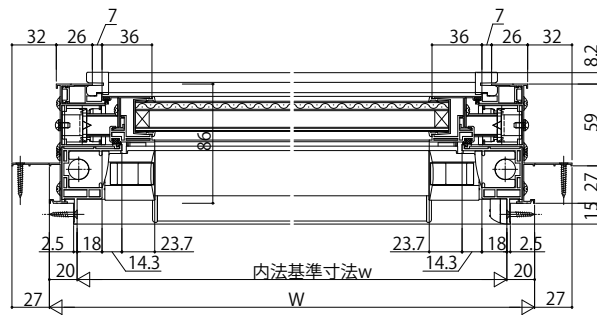

エピソードII 防火窓G NEO

■片上げ下げ窓 バランサー式

●上下スライド網戸XMUを取付けた場合

内観姿図

●上部 FIX部

●下部 上げ下げ部