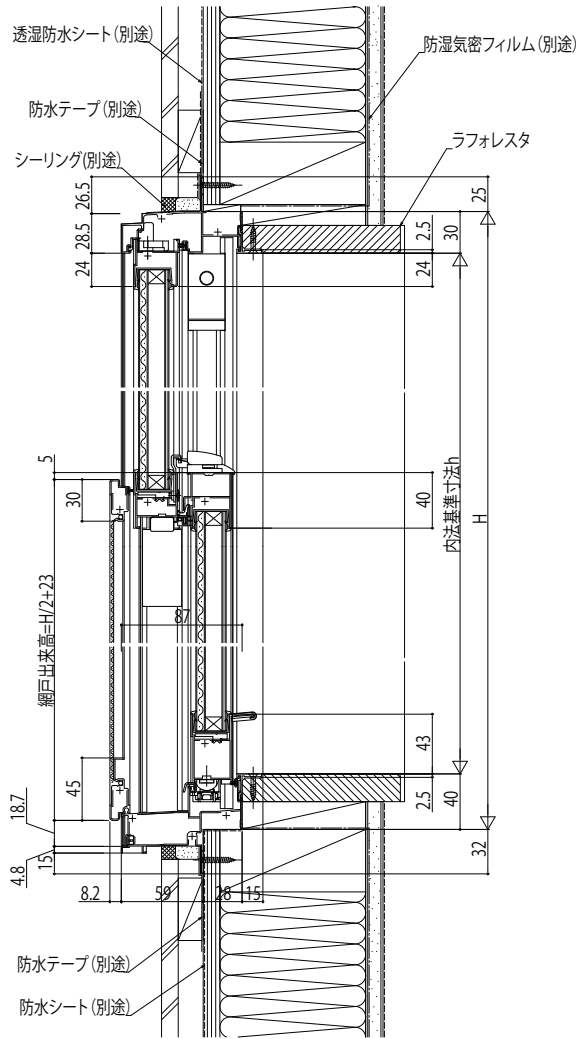

防火窓Gシリーズ アルミ樹脂複合NEO

■片上げ下げ窓 バランサー式

●上下スライド網戸XMUを取付けた場合

内観姿図

●上部 FIX部

●下部 上げ下げ部