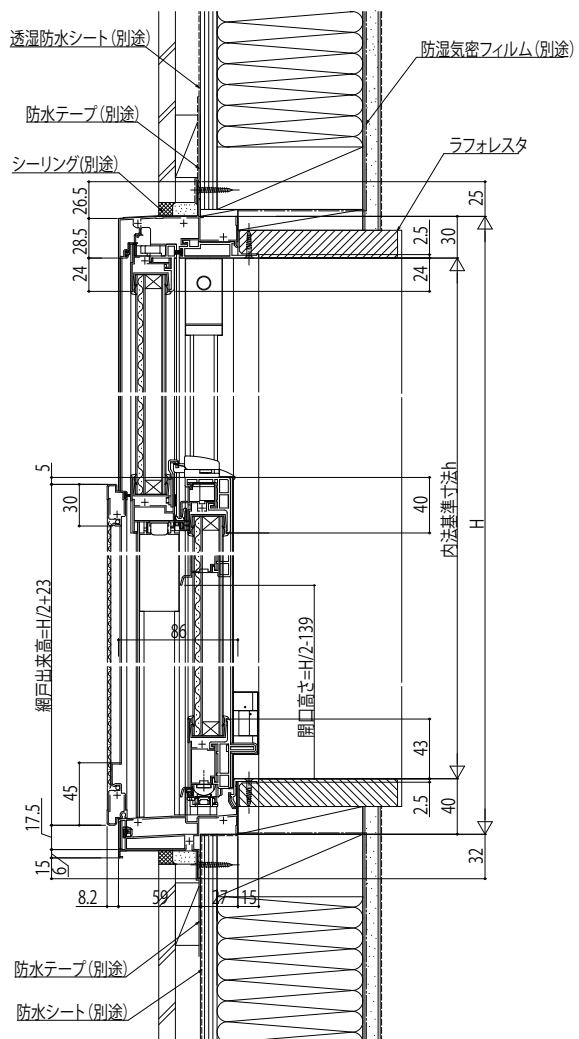

# 防火窓Gシリーズ アルミ樹脂複合NEO 片上げ下げ窓+FIX

## ■片上げ下げ窓 バランサー式 片上げ下げ窓+FIX連窓

●上下スライド網戸を取付けた場合

内観姿図

### ●片上げ下げ窓部