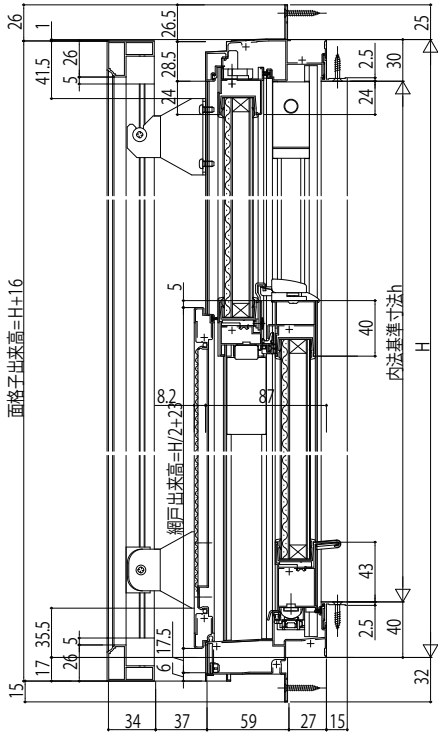

防火窓Gシリーズ アルミ樹脂複合NEO

■面格子付片上げ下げ窓 バランサー式

●たて格子タイプ

外觀姿図

●上部 FIX部

●下部 上げ下げ部

外觀姿図

●たて格子タイプ

●上部 FIX部

●下部 上げ下げ部