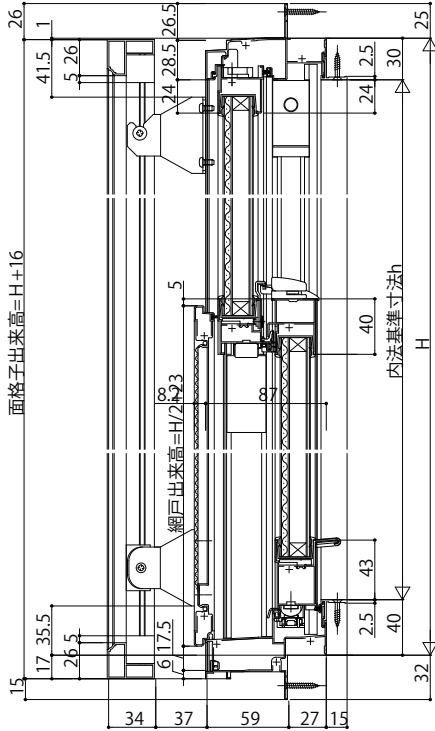

エピソードII 防火窓G NEO

■面格子付片上げ下げ窓 バランサー式

●たて格子タイプ

外觀姿図

●上部 FIX部

●下部 上げ下げ部

外觀姿図

●井桁格子タイプ

●上部 FIX部

●下部 上げ下げ部