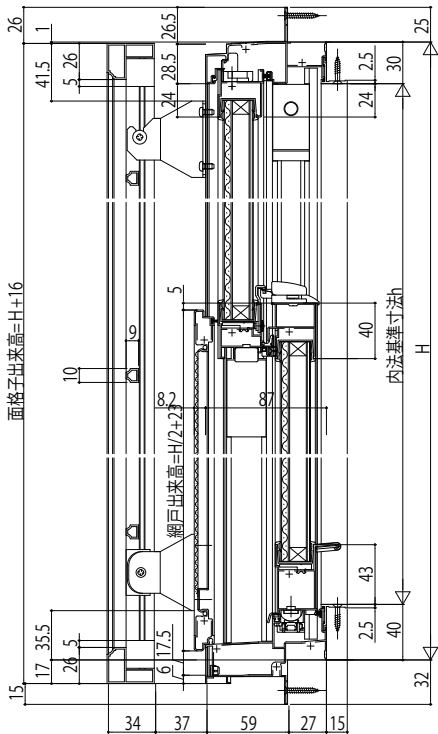

防火窓Gシリーズ アルミ樹脂複合NEO

■面格子付片上げ下げ窓 バランサー式

●たて格子タイプ

外觀姿図

●上部 FIX部

●下部 上げ下げ部

外觀姿図

●たて格子タイプ

●上部 FIX部

●下部 上げ下げ部