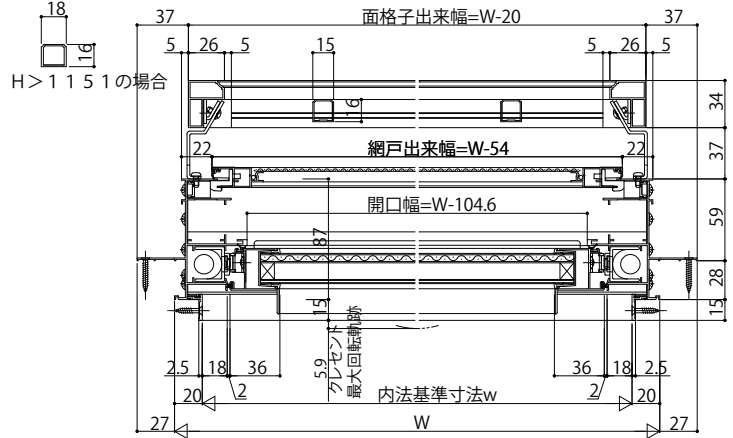

エピソードII 防火窓G NEO

■面格子付片上げ下げ窓 バランサー式

●たて格子タイプ

外觀姿図

●上部 FIX部

●下部 上げ下げ部

外觀姿図

●井桁格子タイプ

●上部 FIX部

●下部 上げ下げ部