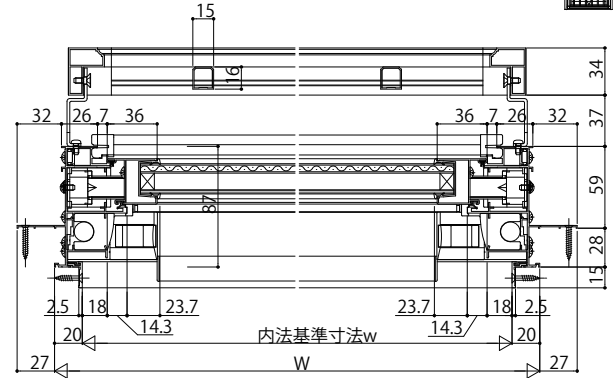

エピソードII 防火窓G NEO

■面格子付片上げ下げ窓 バランサー式

●たて格子タイプ

外觀姿図

●上部 FIX部

●下部 上げ下げ部

外觀姿図

●井桁格子タイプ

●上部 FIX部

●下部 上げ下げ部