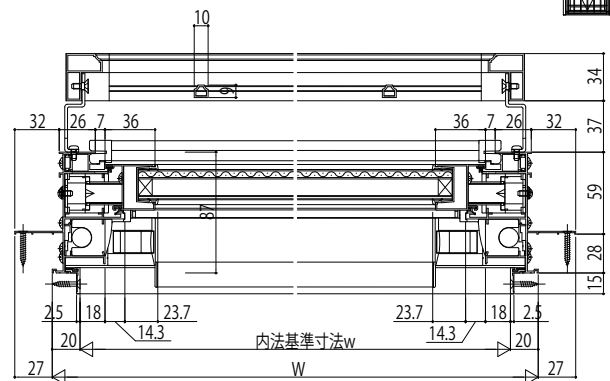

防火窓Gシリーズ アルミ樹脂複合NEO

■面格子付片上げ下げ窓 バランサー式

●たて格子タイプ

外觀姿図

●上部 FIX部

●下部 上げ下げ部

外觀姿図

●たて格子タイプ

●上部 FIX部

●下部 上げ下げ部