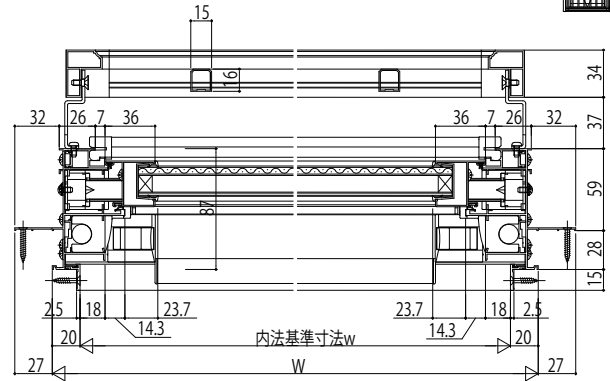

防火窓Gシリーズ アルミ樹脂複合NEO

■面格子付片上げ下げ窓 バランサー式

●たて格子タイプ

外觀姿図

●上部 FIX部

●下部 上げ下げ部

外觀姿図

●たて格子タイプ

●上部 FIX部

●下部 上げ下げ部