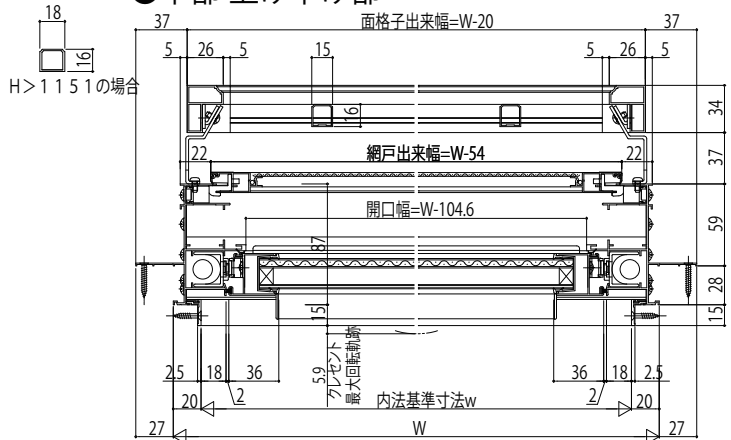

防火窓Gシリーズ アルミ樹脂複合NEO

■面格子付片上げ下げ窓 バランサー式

●たて格子タイプ

外觀姿図

●上部 FIX部

●下部 上げ下げ部

外觀姿図

●たて格子タイプ

●上部 FIX部

●下部 上げ下げ部