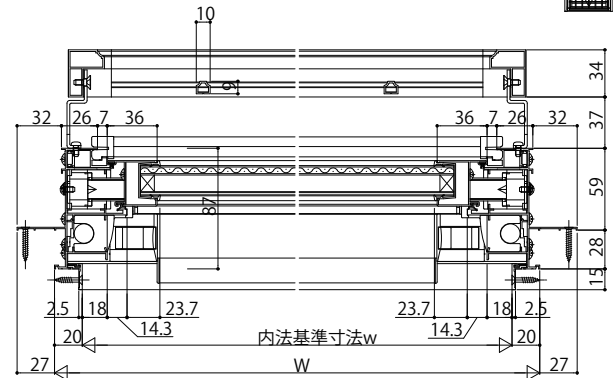

エピソードII 防火窓G NEO

■面格子付片上げ下げ窓 バランサー式

●たて格子タイプ

外觀姿図

●上部 FIX部

●下部 上げ下げ部

外觀姿図

●井桁格子タイプ

●上部 FIX部

●下部 上げ下げ部