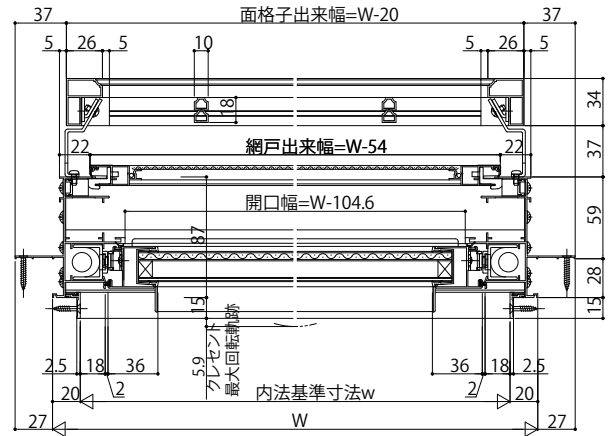

エピソードII 防火窓G NEO

■面格子付片上げ下げ窓 バランサー式

●ラチス格子タイプ

外觀姿図

●上部 FIX部

●下部 上げ下げ部

外觀姿図

●上部 FIX部

●下部 上げ下げ部

●横格子タイプ