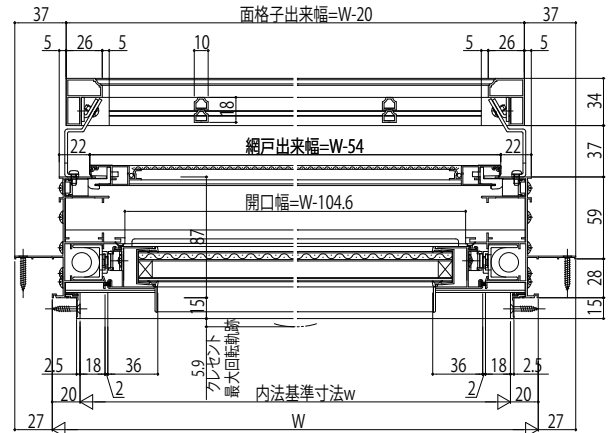

## ■面格子付片上げ下げ窓 バランサー式

●ラチス格子タイプ

外觀姿図

●上部 FIX部

●下部 上げ下げ部

●横格子タイプ

外觀姿図

●上部 FIX部

●下部 上げ下げ部