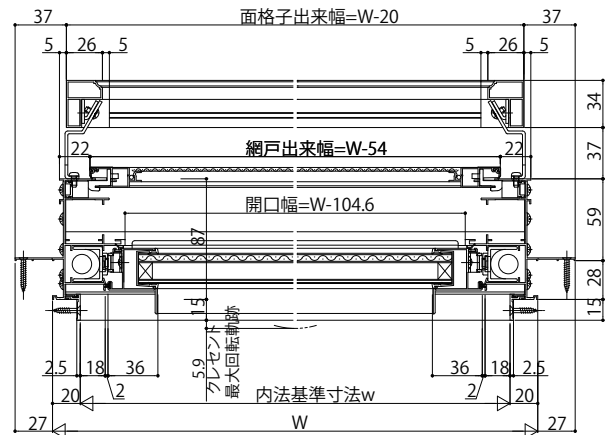

エピソードII 防火窓G NEO

■面格子付片上げ下げ窓 バランサー式

●ラチス格子タイプ

外觀姿図

●上部 FIX部

●下部 上げ下げ部

外觀姿図

●上部 FIX部

●下部 上げ下げ部

●横格子タイプ