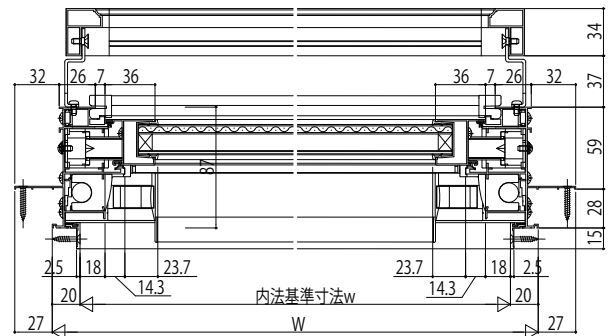

## ■面格子付片上げ下げ窓 バランサー式

●ラチス格子タイプ

外觀姿図

●上部 FIX部

●下部 上げ下げ部

●横格子タイプ

外觀姿図

●上部 FIX部

●下部 上げ下げ部