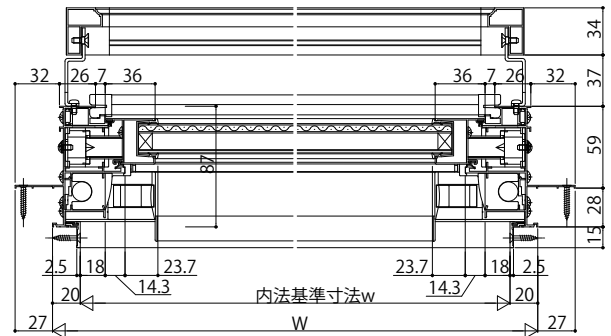

エピソードII 防火窓G NEO

■面格子付片上げ下げ窓 バランサー式

●ラチス格子タイプ

外觀姿図

●上部 FIX部

●下部 上げ下げ部

外觀姿図

●上部 FIX部

●下部 上げ下げ部

●横格子タイプ