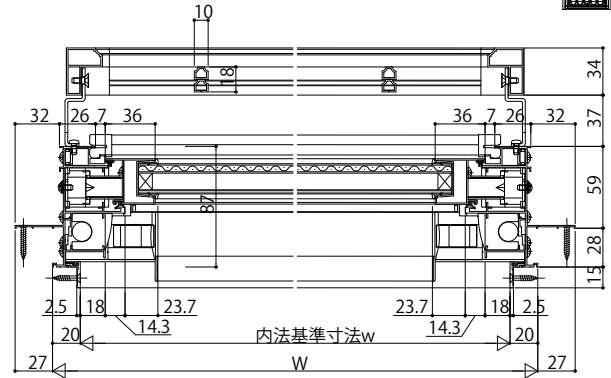

エピソードII 防火窓G NEO

■面格子付片上げ下げ窓 バランサー式

●ラチス格子タイプ

外觀姿図

●上部 FIX部

●下部 上げ下げ部

外觀姿図

●上部 FIX部

●下部 上げ下げ部

●横格子タイプ