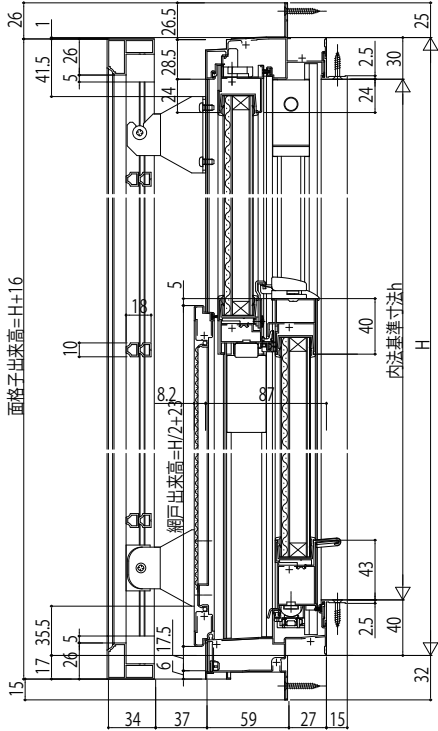

## ■面格子付片上げ下げ窓 バランサー式

●ラチス格子タイプ

外觀姿図

●上部 FIX部

●下部 上げ下げ部

●横格子タイプ

外觀姿図

●上部 FIX部

●下部 上げ下げ部