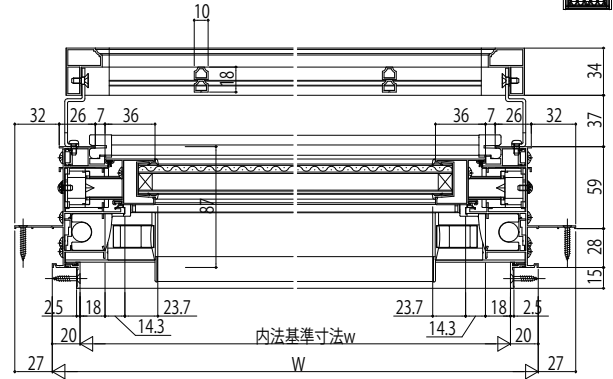

## ■面格子付片上げ下げ窓 バランサー式

●ラチス格子タイプ

外觀姿図

●上部 FIX部

●下部 上げ下げ部

●横格子タイプ

外觀姿図

●上部 FIX部

●下部 上げ下げ部