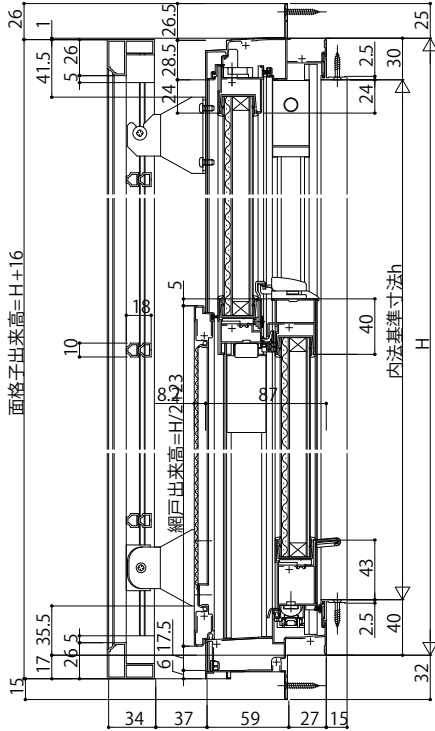

エピソードII 防火窓G NEO

■面格子付片上げ下げ窓 バランサー式

●ラチス格子タイプ

外觀姿図

●上部 FIX部

●下部 上げ下げ部

外觀姿図

●上部 FIX部

●下部 上げ下げ部

●横格子タイプ