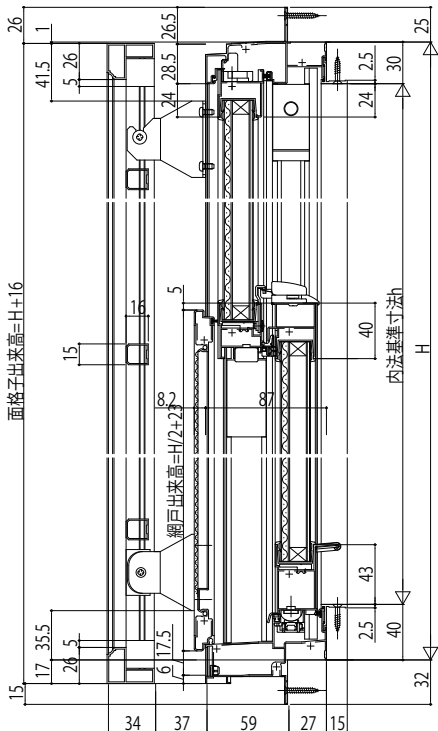

## ■面格子付片上げ下げ窓 バランサー式

●ラチス格子タイプ

外觀姿図

●上部 FIX部

●下部 上げ下げ部

●横格子タイプ

外觀姿図

●上部 FIX部

●下部 上げ下げ部