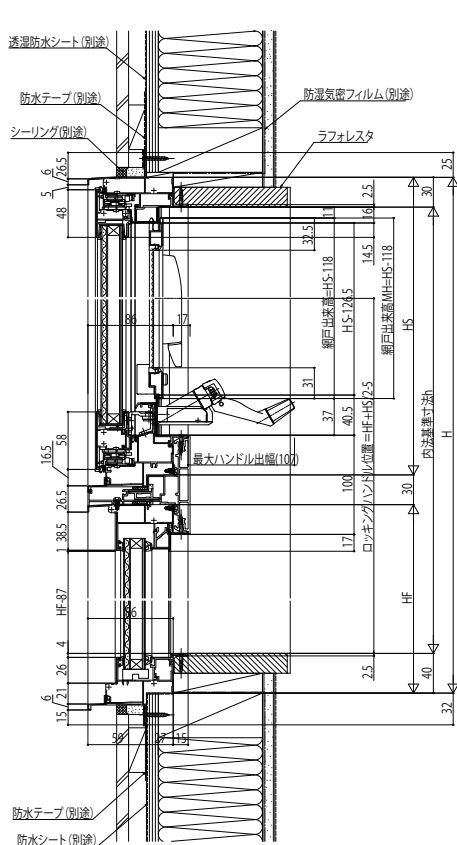

防火窓Gシリーズアルミ樹脂複合NEO たてすべり出し窓+段窓

■たてすべり出し窓 オペレーターハンドル仕様 たてすべり出し+FIX段窓

●固定網戸XMFを取付けた場合

内観姿図

●たてすべり出し窓部

●FIX窓部