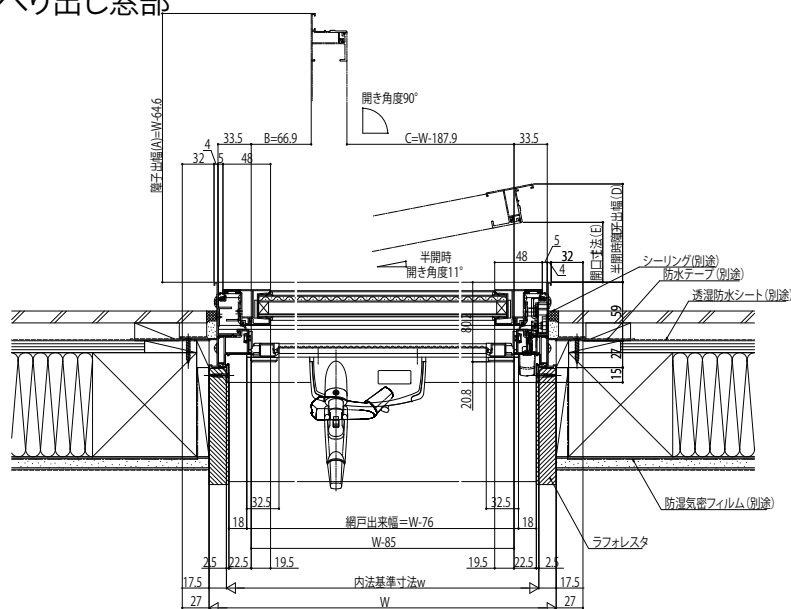

防火窓Gシリーズアルミ樹脂複合NEO たてすべり出し窓+段窓

■たてすべり出し窓 オペレーターハンドル仕様 たてすべり出し+FIX段窓

●固定網戸XMFを取付けた場合

内観姿図

●たてすべり出し窓部

●FIX窓部