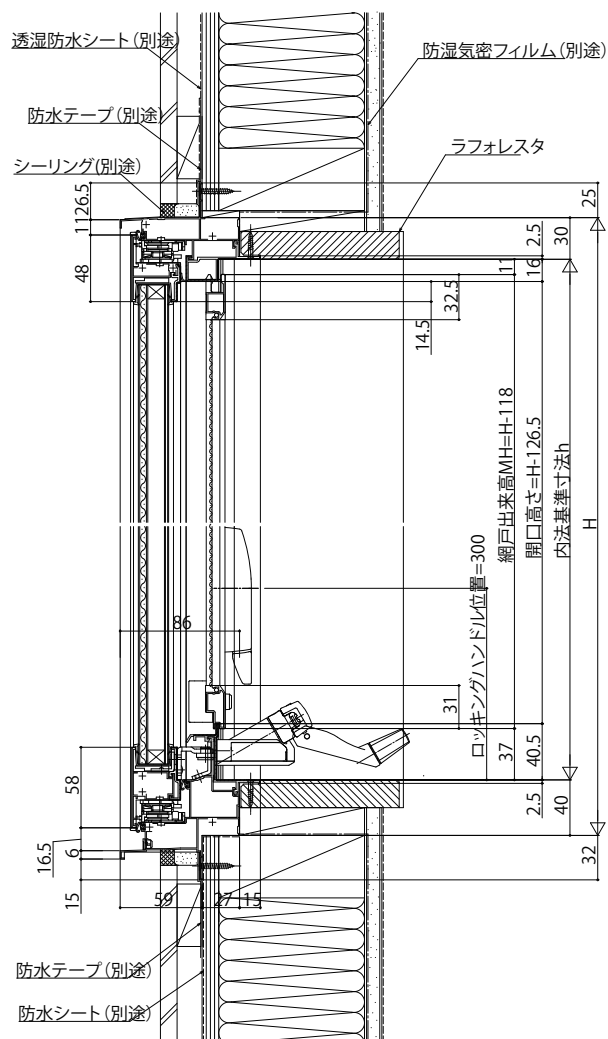

■たてすべり出し窓 オペレーターハンドル仕様 たてすべり出し窓+FIX連窓

●固定網戸XMFを取付けた場合

内観姿図

●たてすべり出し窓部

●FIX窓部