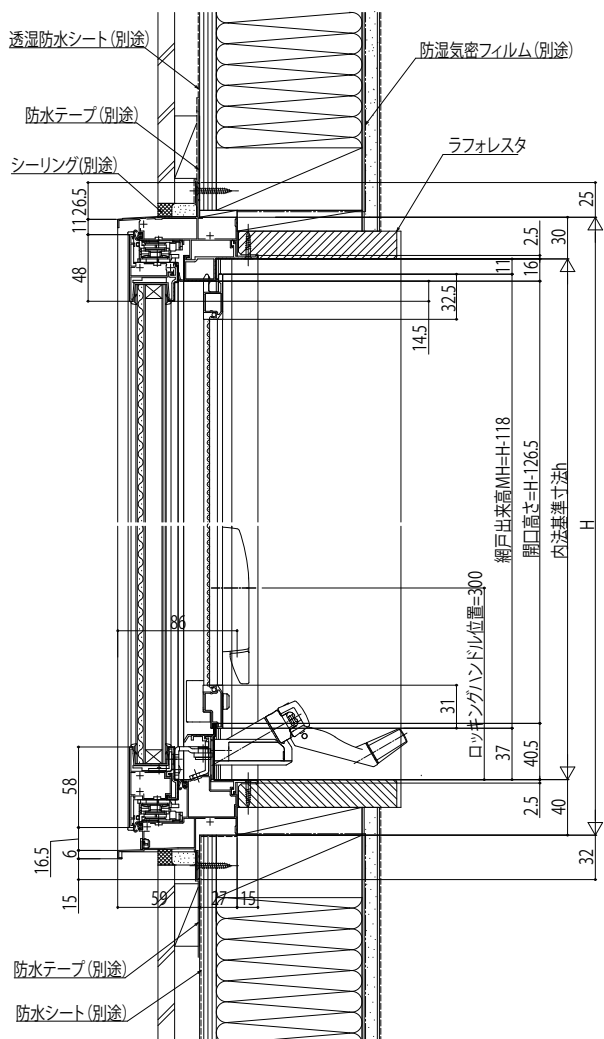

防火窓Gシリーズ アルミ樹脂複合NEO

■たてすべり出し窓 オペレーターハンドル仕様 たてすべり出し窓+FIX連窓

●固定網戸XMFを取付けた場合

内観姿図

●たてすべり出し窓部

●FIX窓部