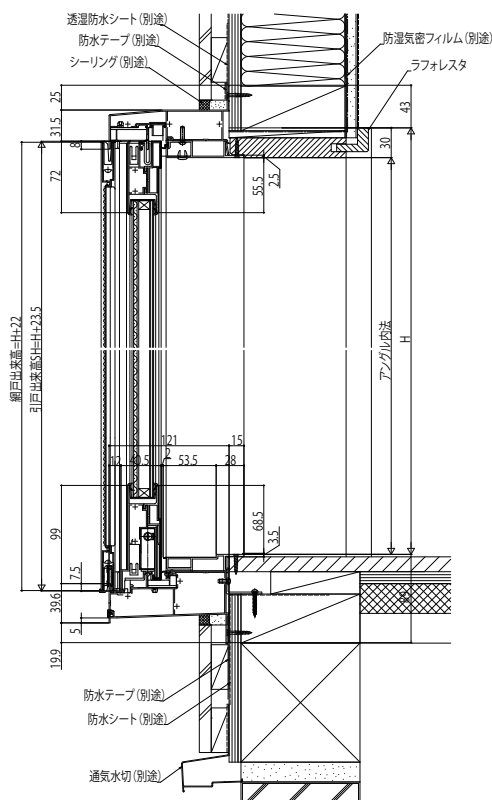

防火窓Gシリーズ アルミ樹脂複合NEO フロア納まり片引き戸

■片引き戸 外付型 セレクトA(標準引手) / セレクトB(大型掘込引手)

●スライド網戸を取付た場合

外観姿図

●セレクトBの場合