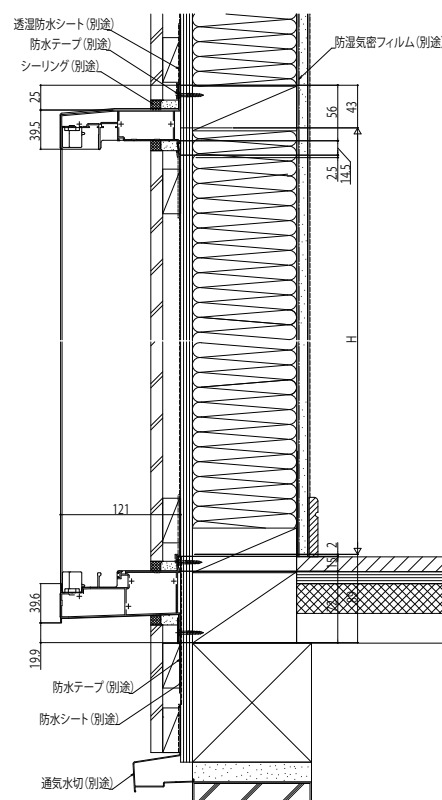

防火窓Gシリーズ アルミ樹脂複合NEO フロア納まり片引き戸

■片引き戸 外付型 セレクトA(標準引手) / セレクトB(大型掘込引手)

●スライド網戸を取付た場合

外観姿図

●セレクトBの場合