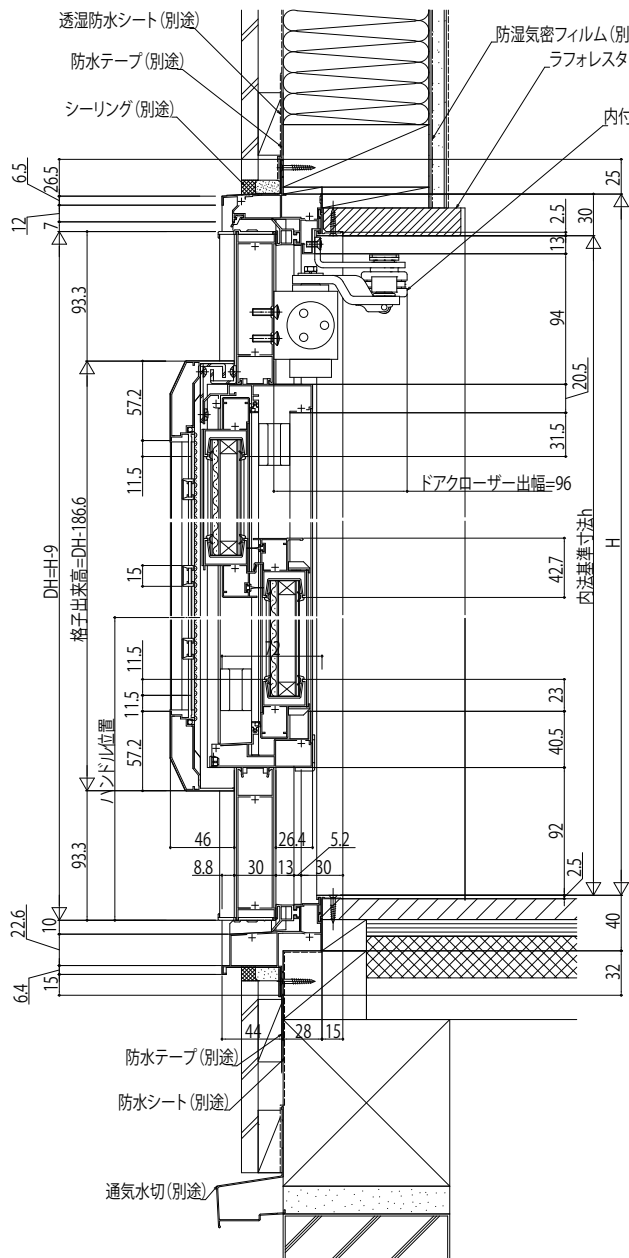

防火窓Gシリーズアルミ複層

■勝手口ドア 上げ下げ通風仕様 在来

外観姿図

●プラットフォーム対応枠の場合