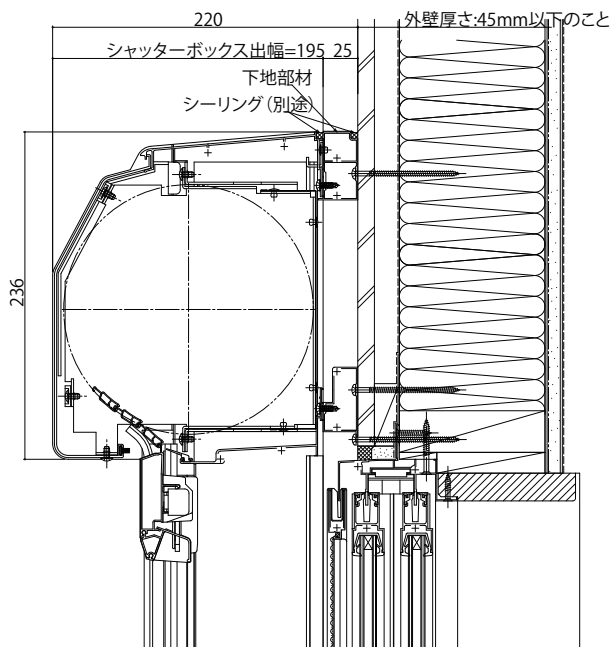

## ■シャッターボックスリモコンスリットシャッターGR 標準(下地部材 小) 【既設窓】:引違い窓(半外付型) 例:フレミングII

●標準タイプ(アルミ)

●ラインタイプ

●ひさしタイプ(軒天納まり用)