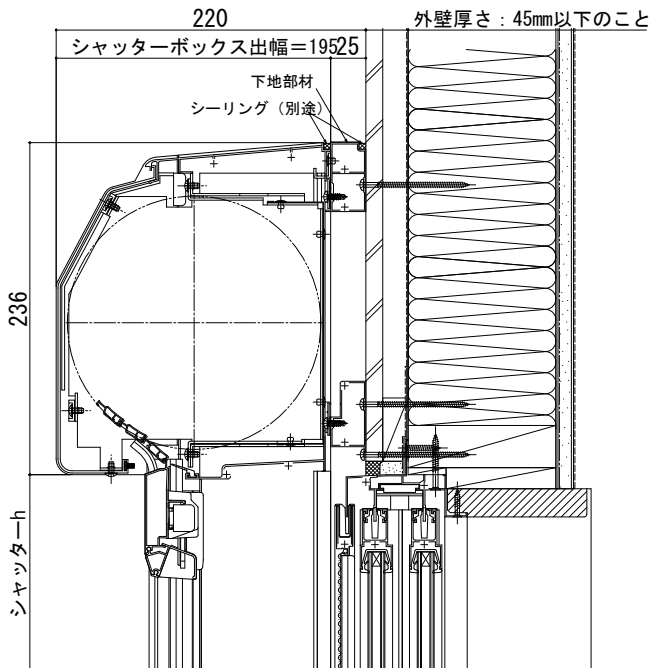

# かんたんマドリモ シャッター シャッターボックス

## ■シャッターボックス リモコンスリットシャッターGR 標準（下地部材 小）

【既設窓】：引違い窓（半外付型） 例：フレミングⅡ

### ●ラウンド（アルミ）