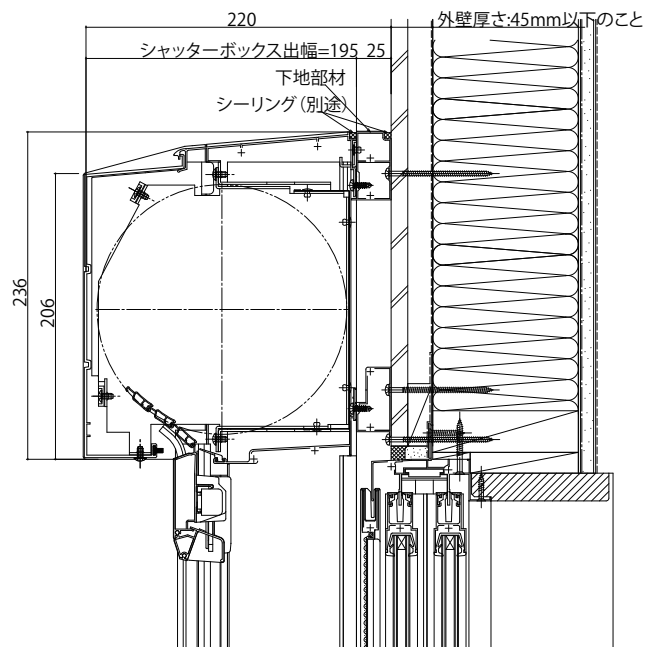

## ■シャッターボックスリモコンスリットシャッターGR 標準(下地部材 小) 【既設窓】:引違い窓(半外付型) 例:フレミングII

●標準タイプ(アルミ)

●ラインタイプ

●ひさしタイプ(軒天納まり用)