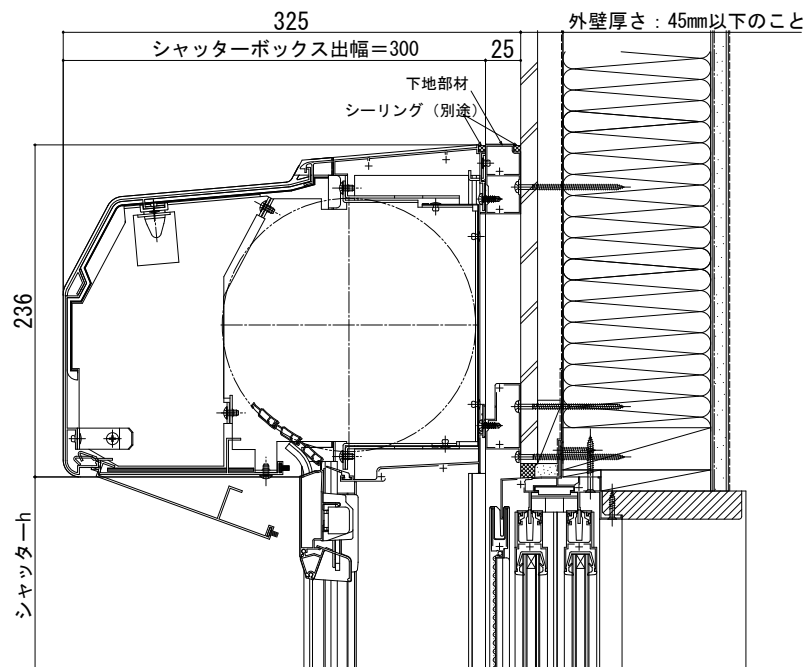

●軒天用

※シャッターボックスカバー付のシャッター部セットにはラウンド（アルミ）が同梱されています。