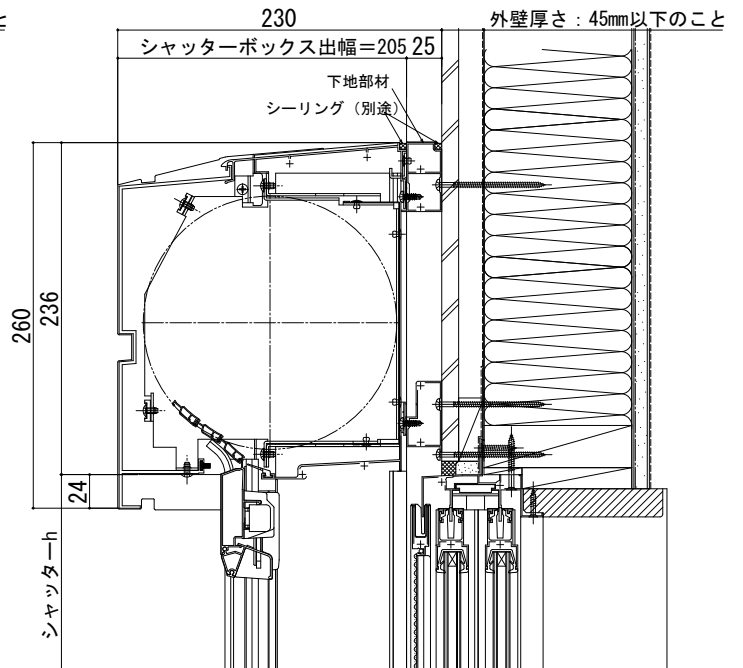

かんたんマドリモ シャッター シャッターボックス

■シャッターボックス リモコンスリットシャッターGR 標準（下地部材 小）

【既設窓】：引違い窓（半外付型） 例：フレミングⅡ

●ラウンド（アルミ）

●フラット

●軒天用

※シャッターボックスカバー付のシャッター部セットにはラウンド（アルミ）が同梱されています。