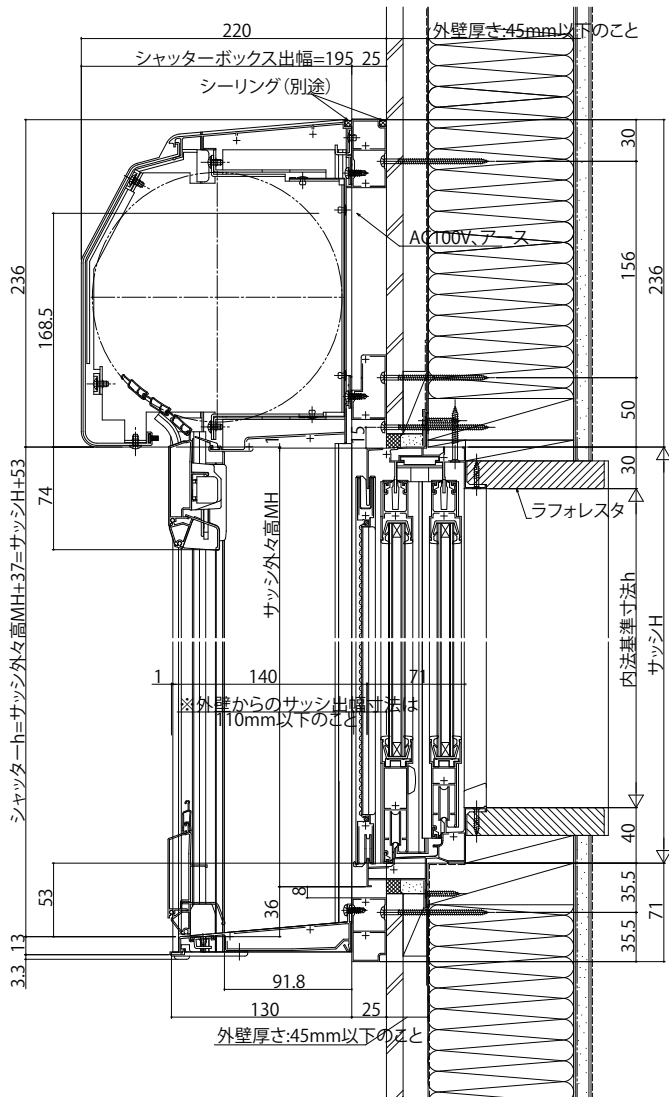

■ リモコンスリットシャッターGR 標準(下地部材 小) 窓タイプ・テラスタイプ
 【既設窓】: 引違い窓(半外付型) 例: フレミングII

外観姿図

● 窓タイプ

● テラスタイプ下部