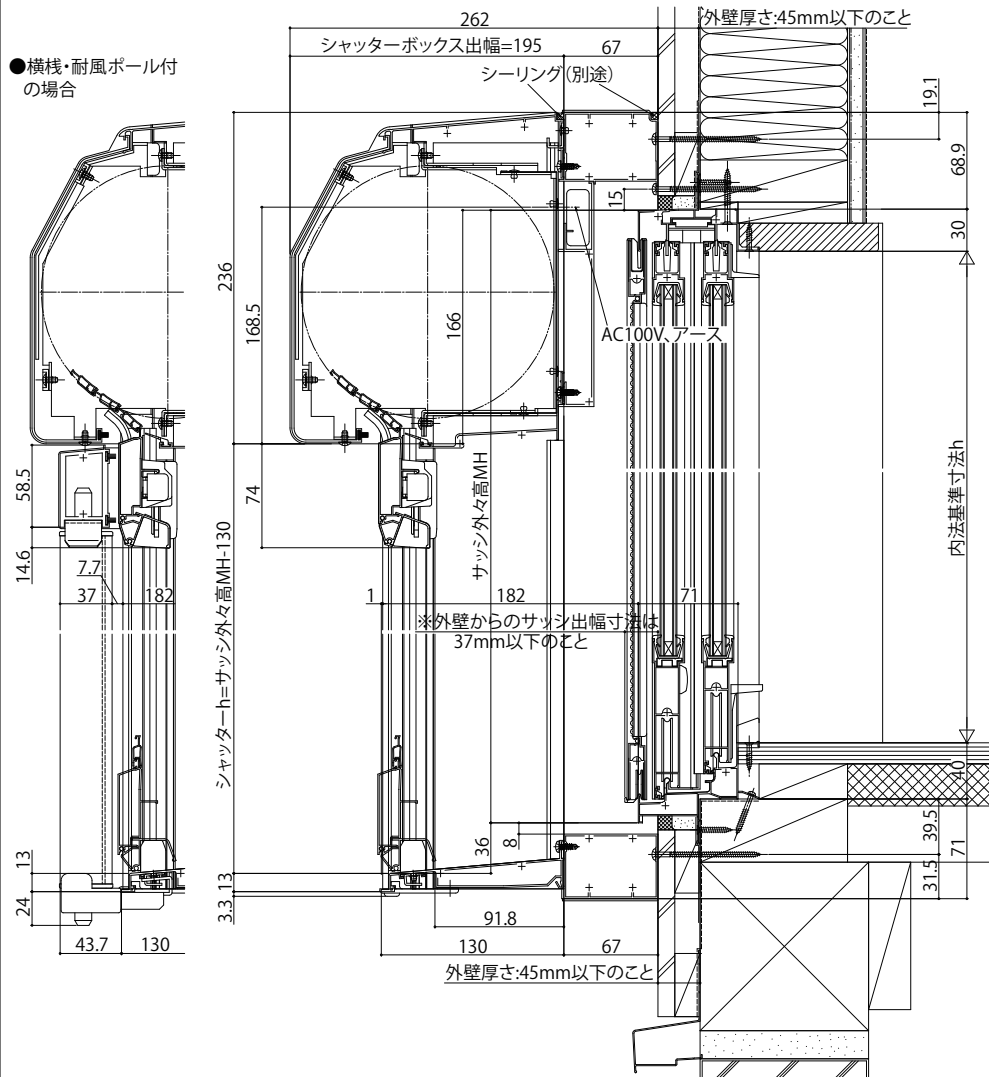

# かんたんマドリモ シャッター・雨戸

## ■リモコンスリットシャッターGR ボックス下げ 【既設窓】:引違い窓(半外付型) 例:フレミングII

外観姿図

横棧・耐風ポール付

●横棧・耐風ポール付の場合

●横棧・耐風ポール付の場合