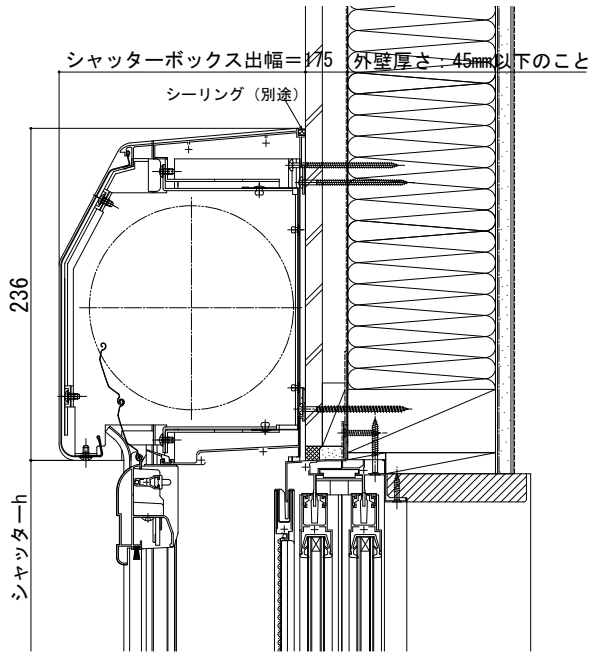

かんたんマドリモ シャッター シャッターボックス

■シャッターボックス リモコンシャッター/手動シャッター（GR含む） 標準（下地部材なし）

【既設窓】：引違い窓（半外付型） 例：フレミングⅡ

●ラウンド（スチール）

●フラット

●ラウンド（アルミ）

※リモコンシャッター・手動シャッターのシャッターボックスカバー付のシャッター部セットにはラウンド（スチール）が同梱されています。

※リモコンシャッター GR・手動シャッター GRのシャッターボックスカバー付のシャッター部セットにはラウンド（アルミ）が同梱されています。