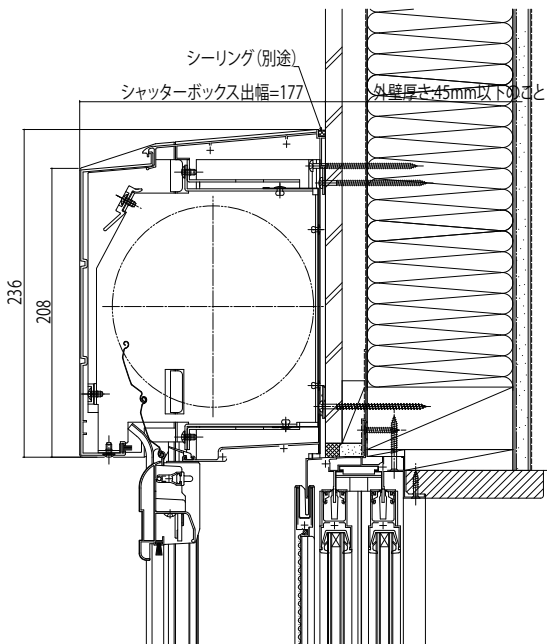

■シャッターボックス 手動シャッター・リモコンシャッター 標準(下地部材なし)  
【既設窓】:引違い窓(半外付型) 例:プレミングII

●標準タイプ(スチール)

●標準タイプ(アルミ)

●ラインタイプ

●ひさしタイプ(軒天納まり用)