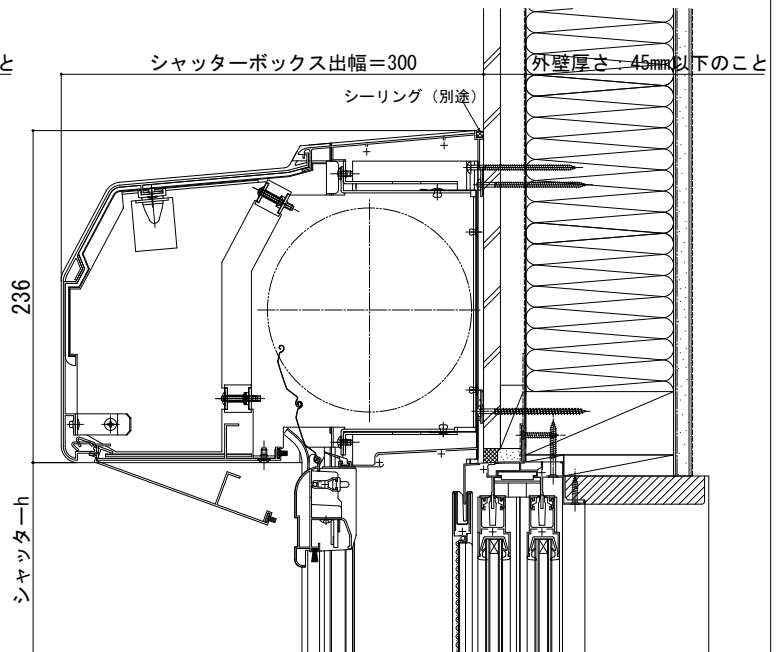

かんたんマドリモ シャッター シャッターボックス

■シャッターボックス リモコンシャッター/手動シャッター（GR含む） 標準（下地部材なし）

【既設窓】：引違い窓（半外付型） 例：フレミングⅡ

●ラウンド（スチール）

●フラット

●ラウンド（アルミ）

※リモコンシャッター・手動シャッターのシャッターボックスカバー付のシャッター部セットにはラウンド（スチール）が同梱されています。

※リモコンシャッター GR・手動シャッター GRのシャッターボックスカバー付のシャッター部セットにはラウンド（アルミ）が同梱されています。