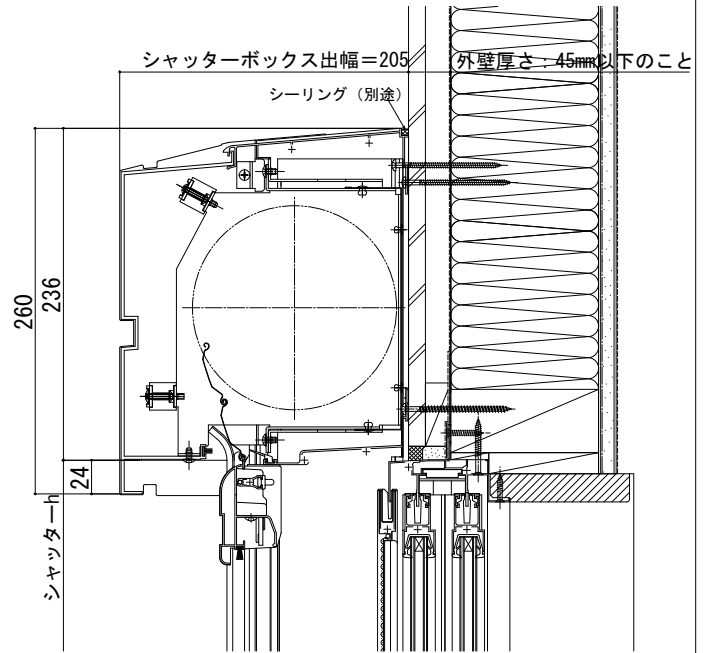

かんたんマドリモ シャッター シャッターボックス

■シャッターボックス リモコンシャッター/手動シャッター（GR含む） 標準（下地部材なし）

【既設窓】：引違い窓（半外付型） 例：フレミングⅡ

●ラウンド（スチール）

●フラット

●ラウンド（アルミ）

※リモコンシャッター・手動シャッターのシャッターボックスカバー付のシャッター部セットにはラウンド（スチール）が同梱されています。

※リモコンシャッター GR・手動シャッター GRのシャッターボックスカバー付のシャッター部セットにはラウンド（アルミ）が同梱されています。