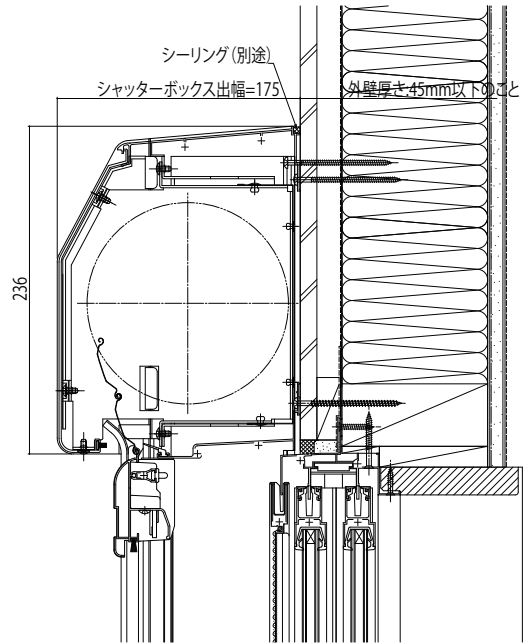

■シャッターボックス 手動シャッター・リモコンシャッター 標準(下地部材なし)  
【既設窓】:引違い窓(半外付型) 例:プレミングII

●標準タイプ(スチール)

●標準タイプ(アルミ)

●ラインタイプ

●ひさしタイプ(軒天納まり用)