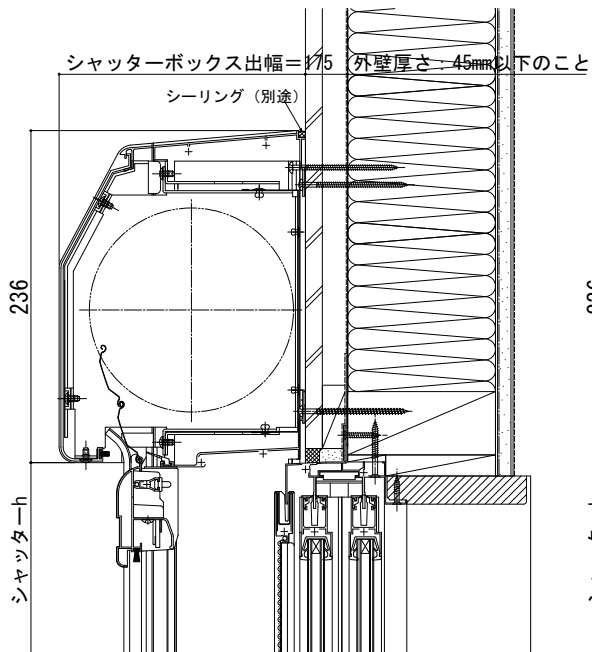

かんたんマドリモ シャッター シャッターボックス

■シャッターボックス リモコンシャッター/手動シャッター（GR含む） 標準（下地部材なし）

【既設窓】：引違い窓（半外付型） 例：フレミングⅡ

●ラウンド（スチール）

●フラット

●ラウンド（アルミ）

※リモコンシャッター・手動シャッターのシャッターボックスカバー付のシャッター部セットにはラウンド（スチール）が同梱されています。

※リモコンシャッター GR・手動シャッター GRのシャッターボックスカバー付のシャッター部セットにはラウンド（アルミ）が同梱されています。