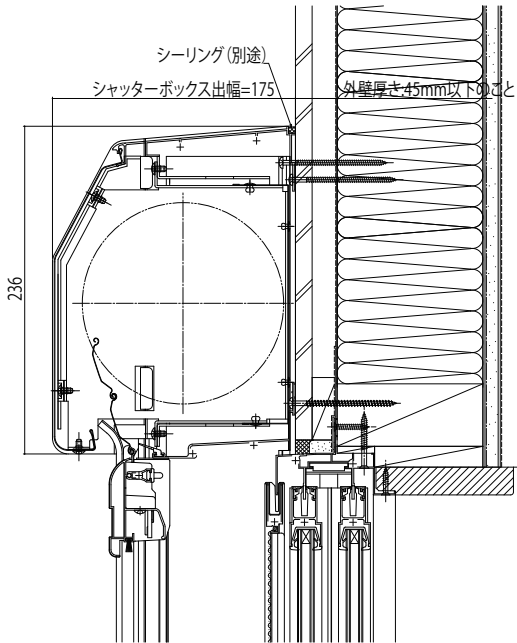

■シャッターボックス 手動シャッター・リモコンシャッター 標準(下地部材なし)  
【既設窓】:引違い窓(半外付型) 例:プレミングII

●標準タイプ(スチール)

●標準タイプ(アルミ)

●ラインタイプ

●ひさしタイプ(軒天納まり用)