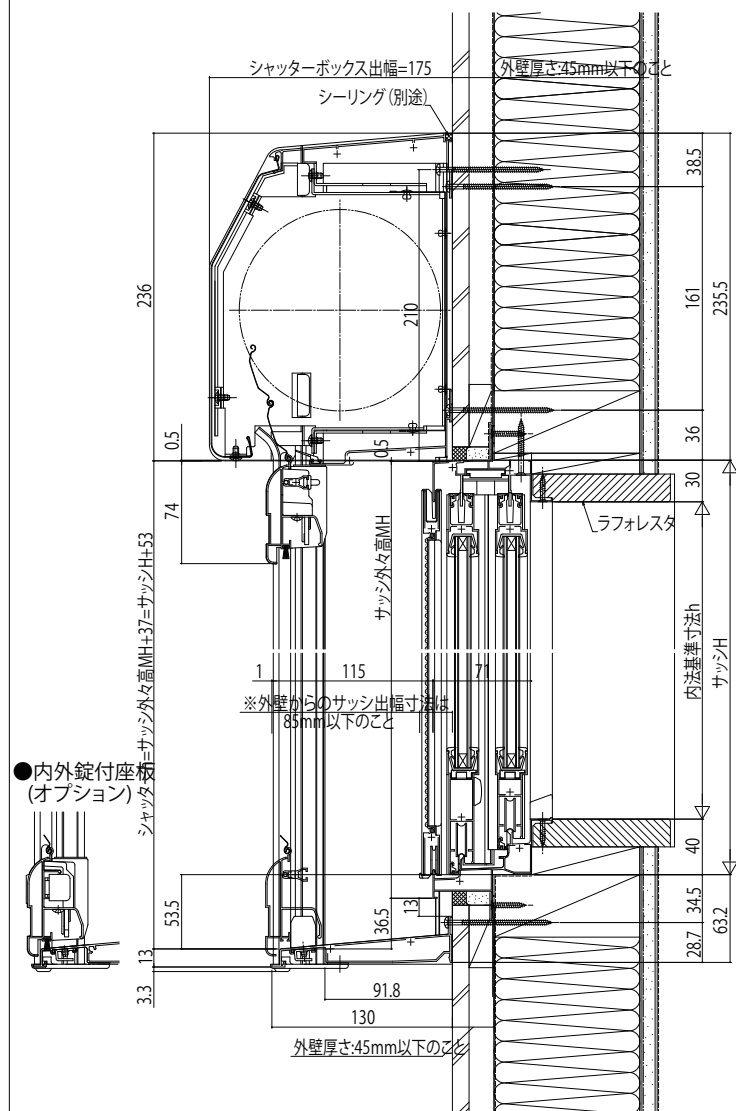

■手動シャッター 標準(下地部材なし)  
【既設窓】:引違い窓(半外付型) 例:フレミングII

外観姿図

●窓タイプ

●テラスタイプ下部