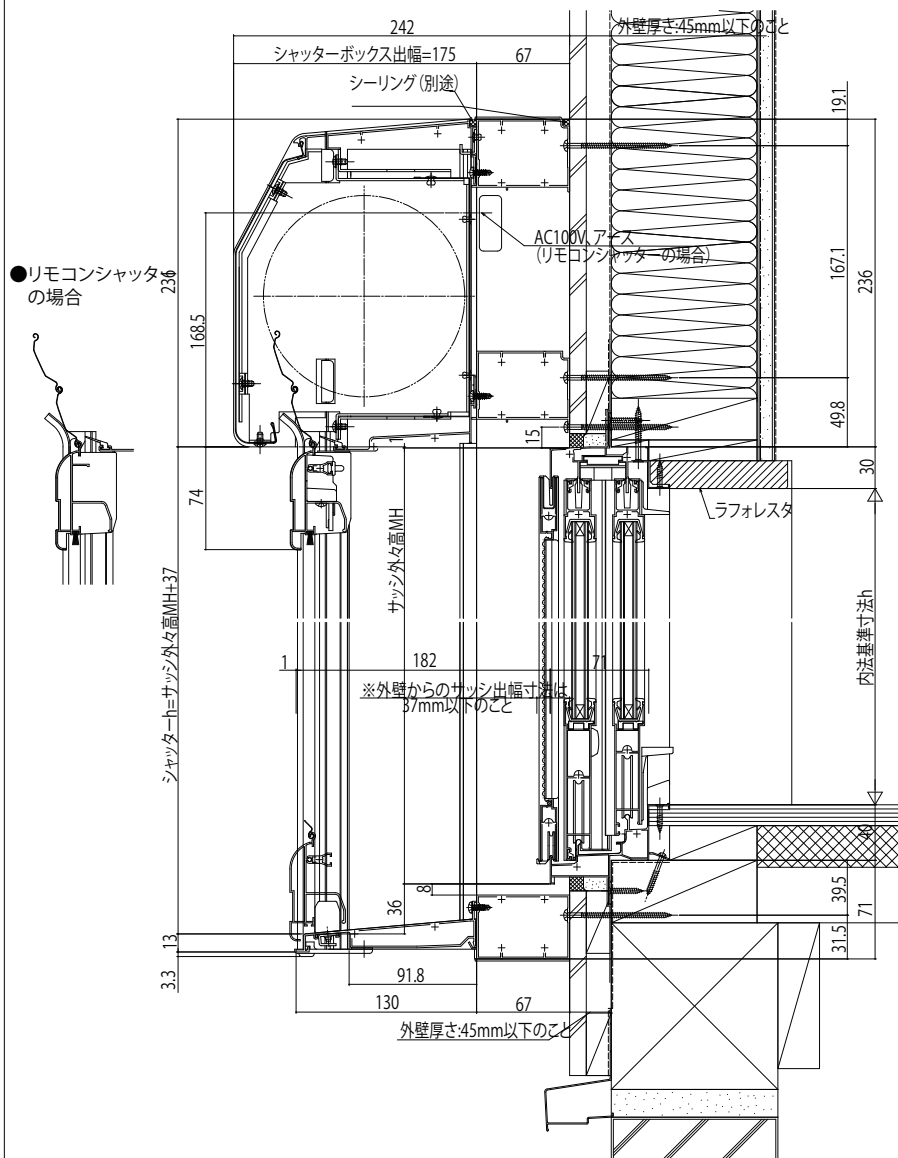

■手動シャッター・リモコンシャッター片入隅
【既設窓】:引違い窓(半外付型) 例:プレミングII

外観姿図

●リモコンシャッターの場合