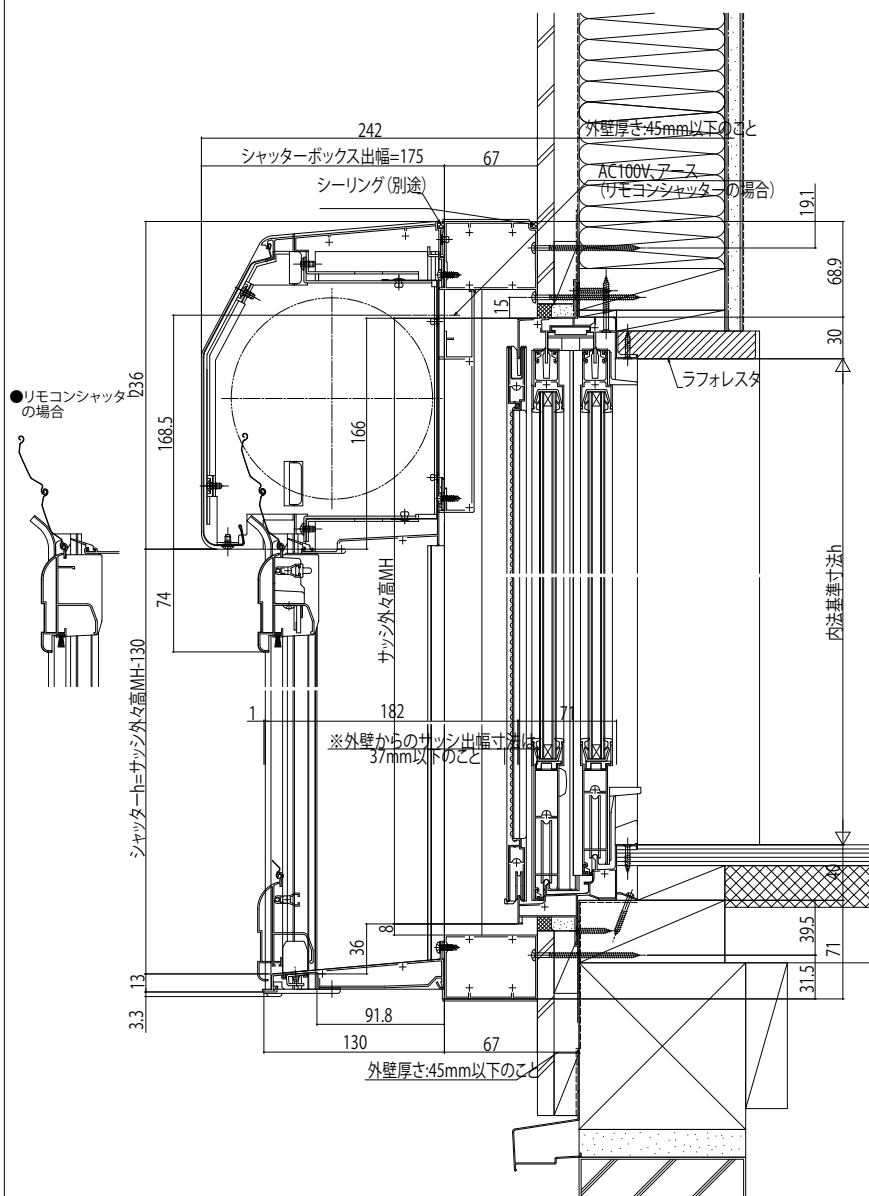

■手動シャッター・リモコンシャッター ボックス下げ片入隅
【既設窓】:引違い窓(半外付型) 例:プレミングII

外観姿図

●リモコンシャッターの場合