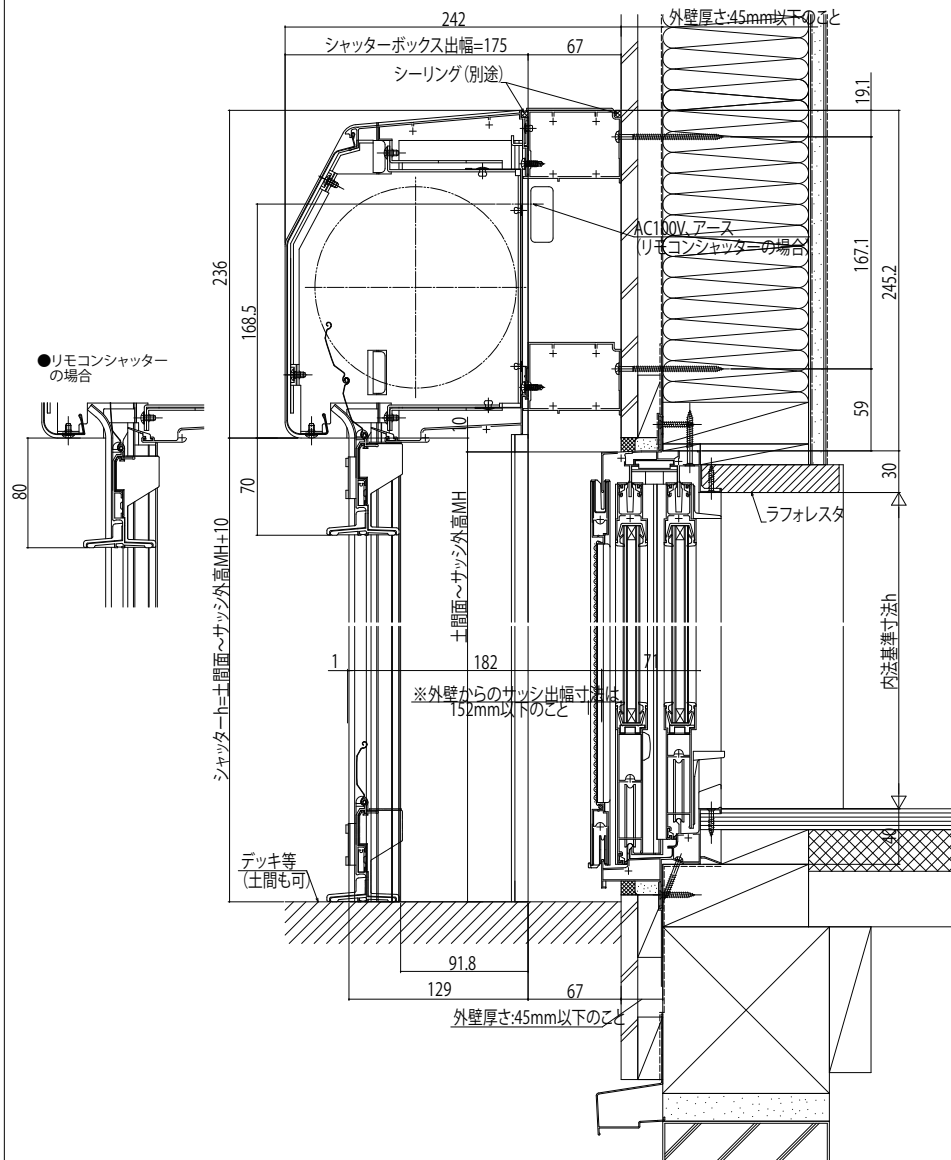

■手動シャッター・リモコンシャッター 土間用(下地部材 大)  
【既設窓】:引違い窓(半外付型) 例:プレミングII

外観姿図

●リモコンシャッターの場合