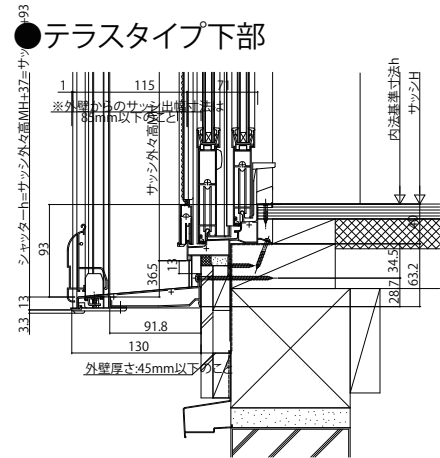

■手動シャッター GR 標準(下地部材なし) 窓タイプ・テラスタイプ
【既設窓】:引違い窓(半外付型) 例:フレミングII

外観姿図

シャッターw>1887の場合

●窓タイプ

●シャッター
w>1,887の場合

●テラスタイプ下部

●シャッターw>1,887の場合