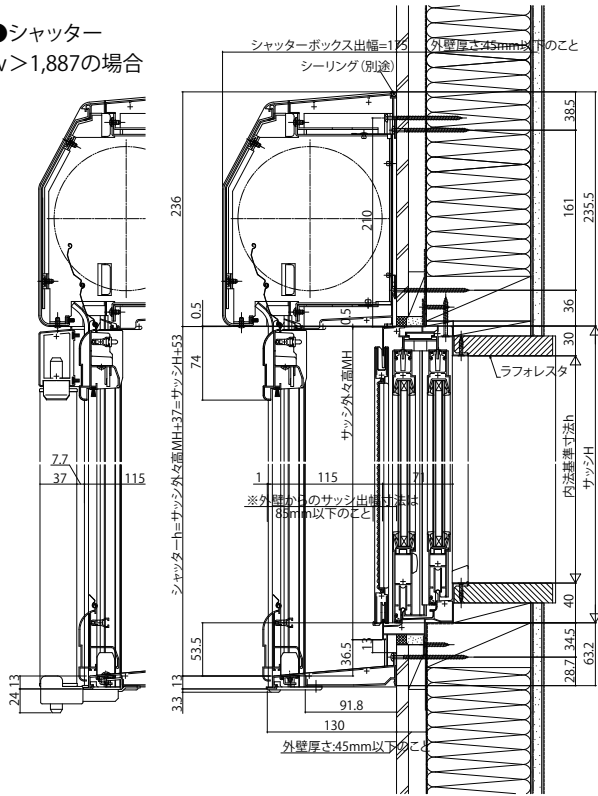

■手動シャッター GR 標準(下地部材なし) 窓タイプ・テラスタイプ
【既設窓】:引違い窓(半外付型) 例:フレミングII

外観姿図

シャッターw>1887の場合

●窓タイプ

●シャッター
w>1,887の場合

●テラスタイプ下部

●シャッターw>1,887の場合