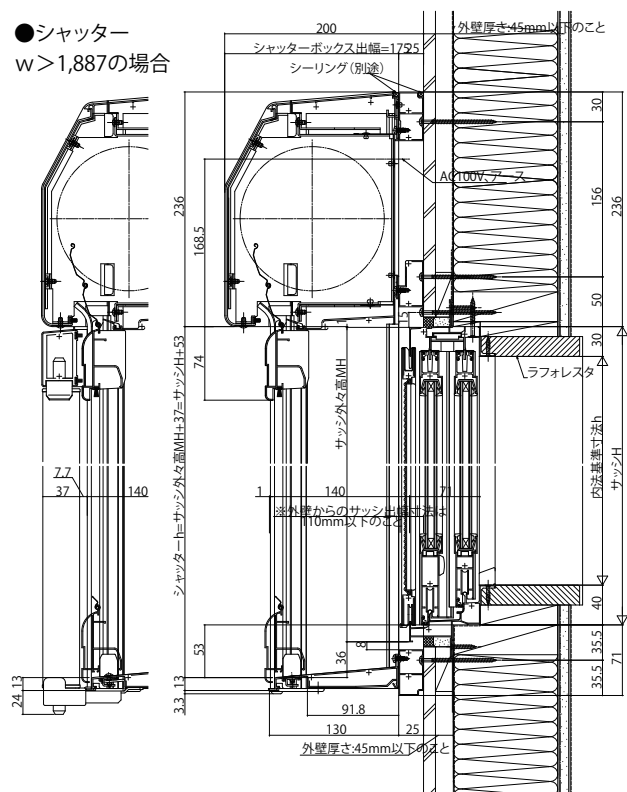

■リモコンシャッター GR 標準(下地部材 小) 窓タイプ・テラスタイプ
【既設窓】:引違い窓(半外付型) 例:フレミングII

外観姿図

シャッターw>1887の場合

●窓タイプ

●シャッター
w>1,887の場合

●テラスタイプ下部

●シャッターw>1,887の場合