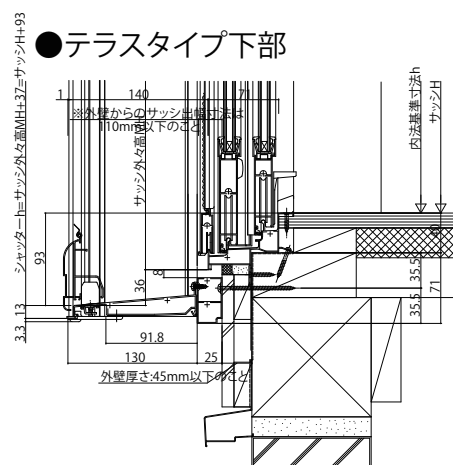

■リモコンシャッター GR 標準(下地部材 小) 窓タイプ・テラスタイプ
【既設窓】:引違い窓(半外付型) 例:フレミングII

外観姿図

シャッターw>1887の場合

●窓タイプ

●シャッター
w>1,887の場合

●テラスタイプ下部

●シャッターw>1,887の場合