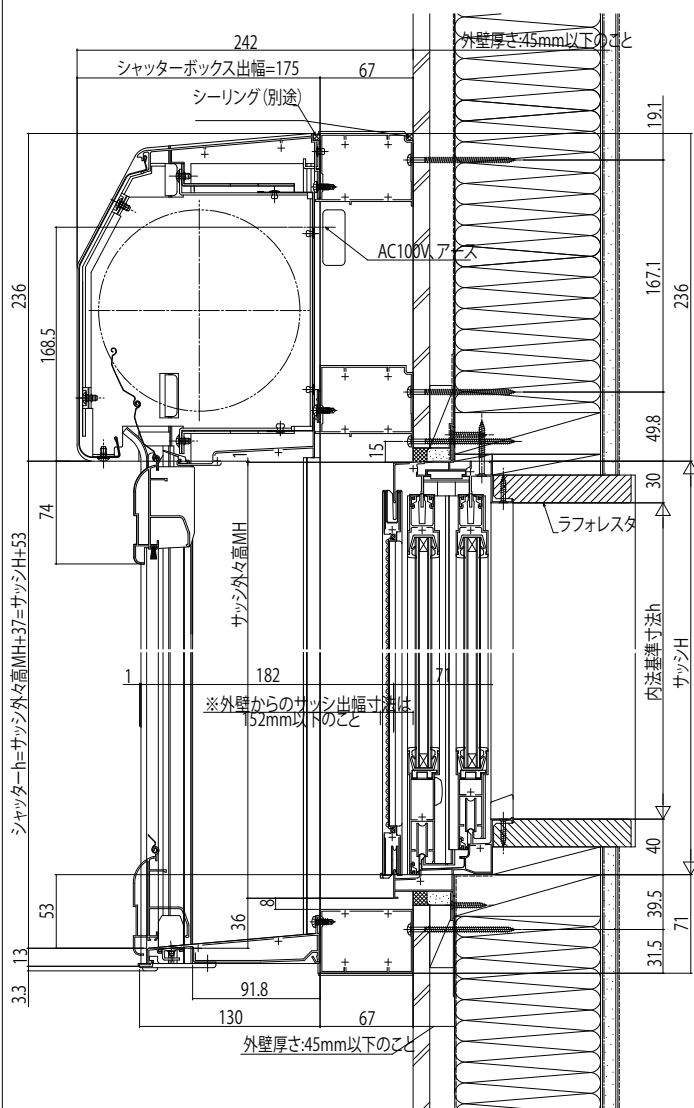

■リモコンシャッター標準(下地部材大)
【既設窓】:引違い窓(半外付型)例:フレミングII

外観姿図

●窓タイプ

●テラスタイプ下部