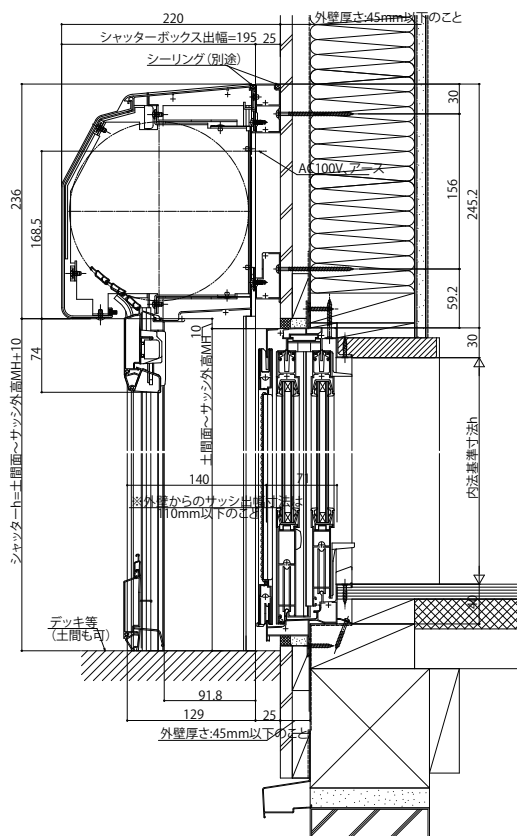

■リモコンスリットシャッターGR 土間用(下地部材 小)・土間用ボックス下げ  
【既設窓】:引違い窓(半外付型) 例:フレミングII

外観姿図

●土間用

●土間用ボックス下げ