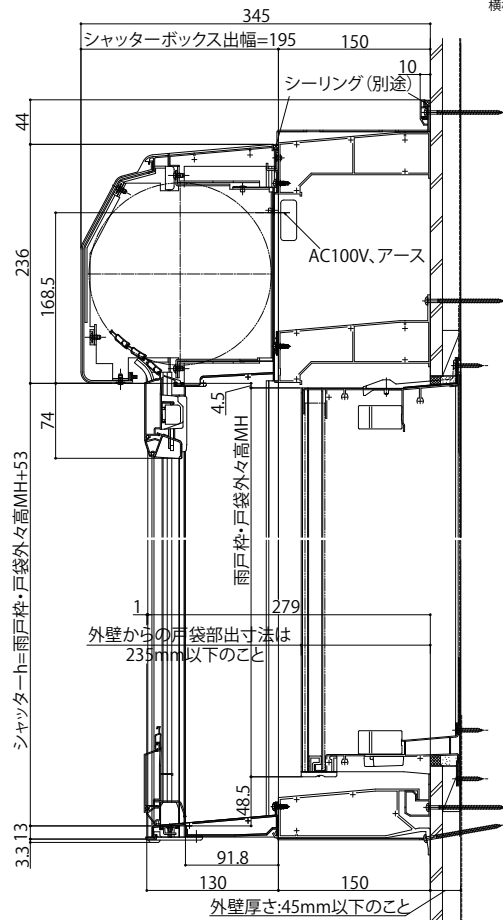

マドリモ シャッターリモコンスリットシャッターGR

■リモコンスリットシャッターGR 戸袋かくし 標準 【既設窓】:雨戸付引違い窓(半外付型) 例:フレミングII

外観姿図

●窓側

●戸袋側

●横棧・耐風ポール付の場合

●横棧・耐風ポール付の場合