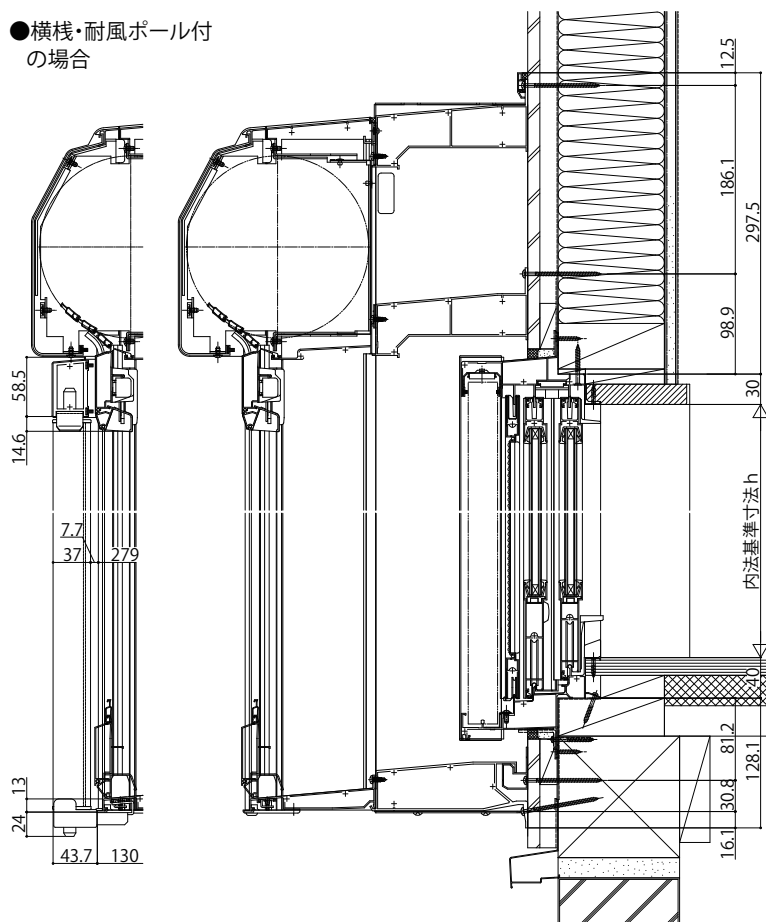

マドリモ シャッターリモコンスリットシャッターGR

■リモコンスリットシャッターGR 戸袋かくし 標準 【既設窓】:雨戸付引違い窓(半外付型) 例:フレミングII

外観姿図

●窓側

●戸袋側

●横棧・耐風ポール付の場合

●横棧・耐風ポール付の場合