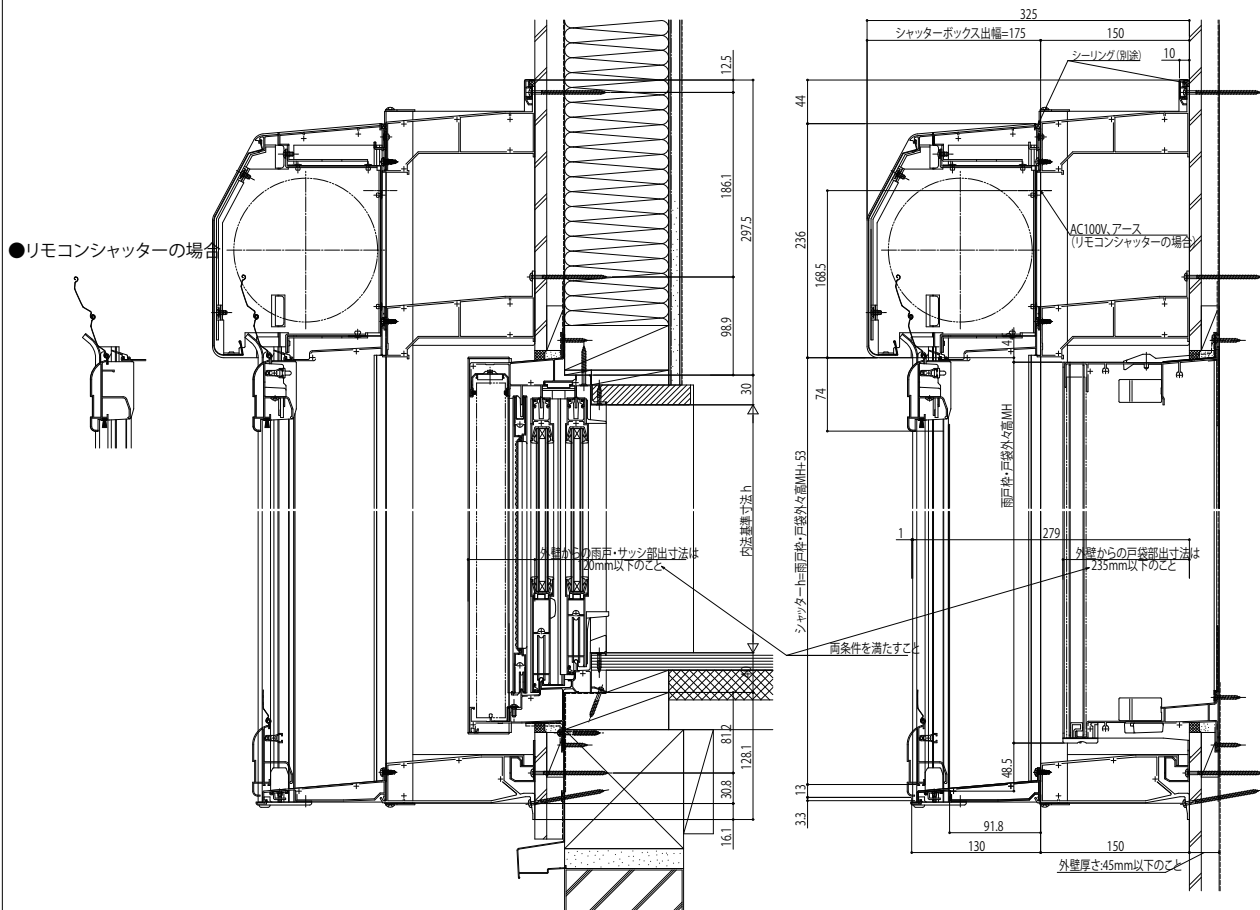

■手動・リモコンシャッター 戸袋かくし片入隅 【既設窓】:雨戸付引違い窓(半外付型) 例:フレミングII

外観姿図

●窓側

●戸袋側

●リモコンシャッターの場合