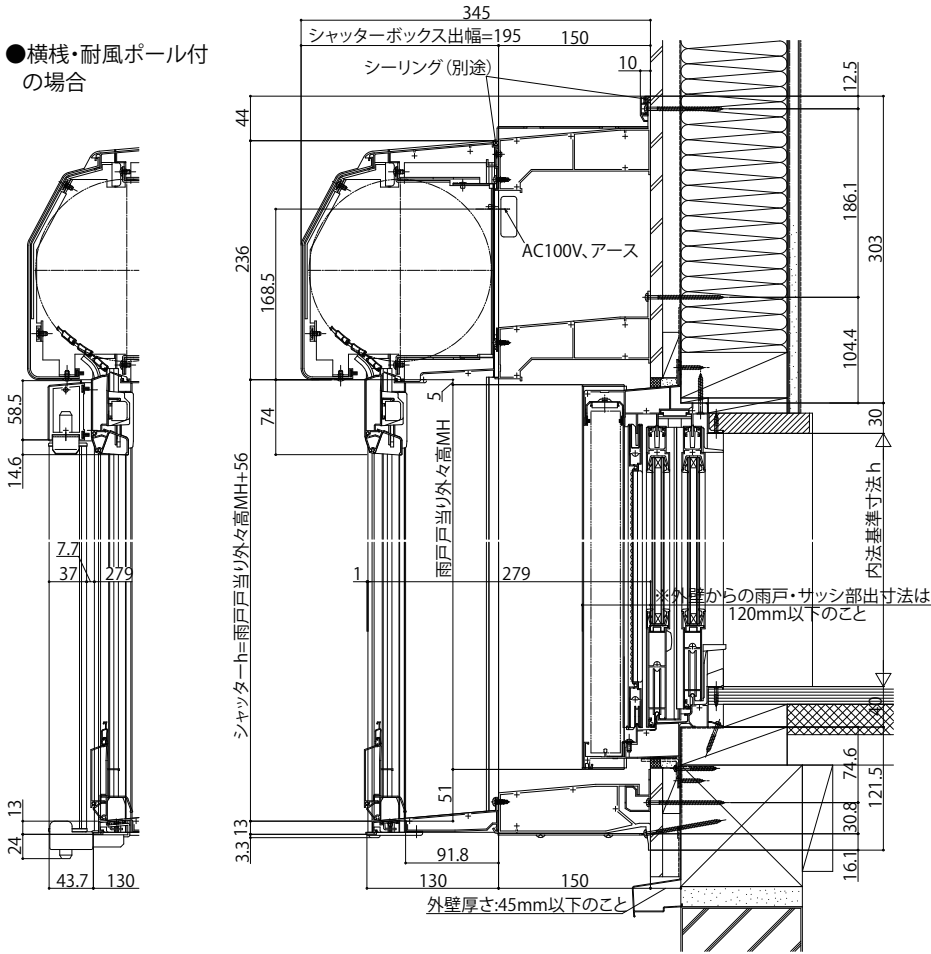

■リモコンスリットシャッターGR 戸袋のこし標準 【既設窓】:雨戸付引違い窓(半外付型) 例:フレミングII

外観姿図

●横棧・耐風ポール付の場合

●横棧・耐風ポール付の場合

※戸袋側が入隅の場合も同様の納まりです。