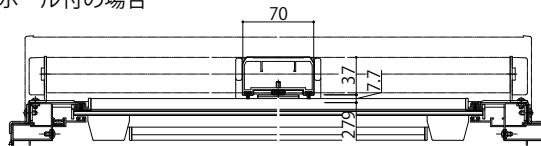

■リモコンスリットシャッターGR 戸袋のこし標準 【既設窓】:雨戸付引違い窓(半外付型) 例:フレミングII

外観姿図

●横棧・耐風ポール付の場合

●横棧・耐風ポール付の場合

※戸袋側が入隅の場合も同様の納まりです。