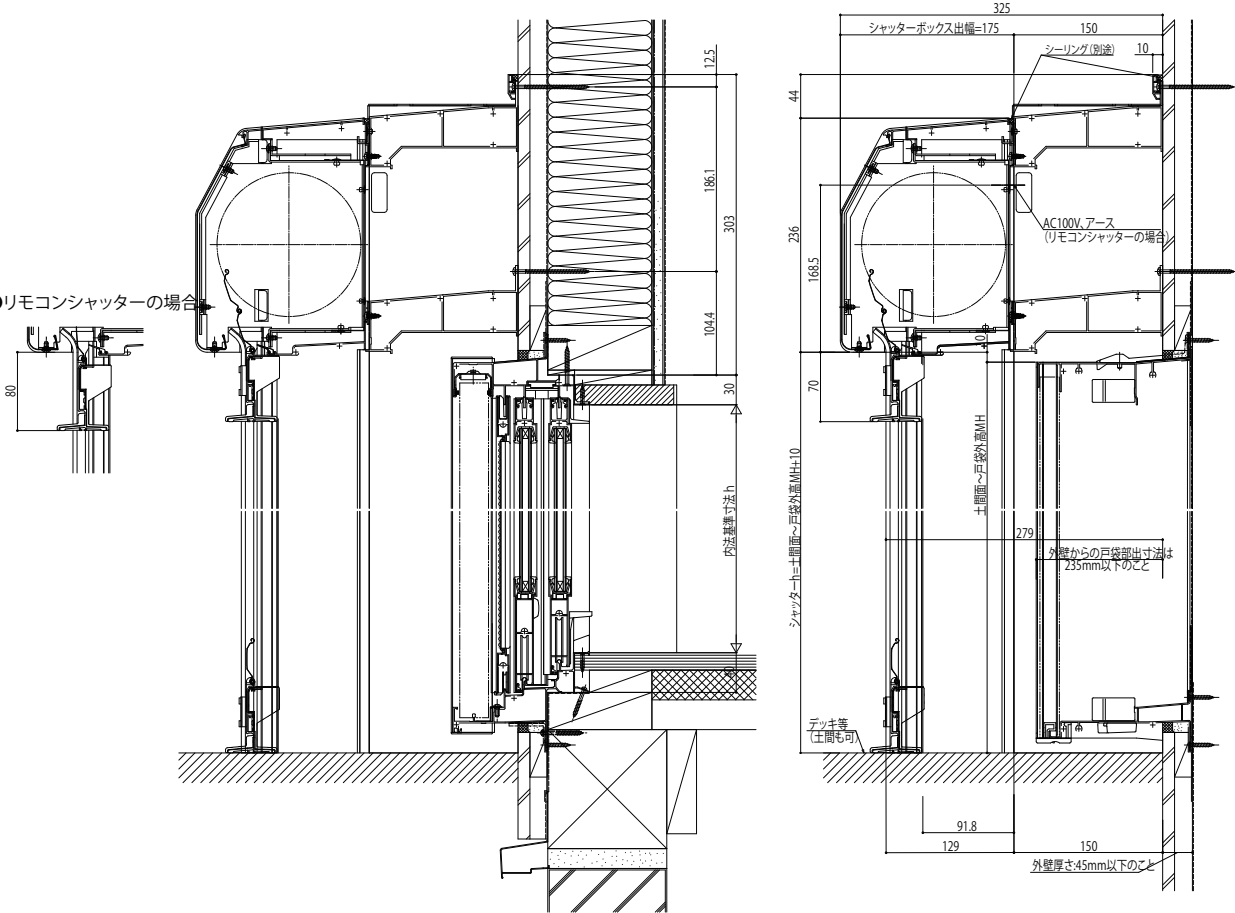

## ■手動・リモコンシャッター戸袋かくし土間用 【既設窓】:雨戸付引違い窓(半外付型) 例:フレミングII

外観姿図

●窓側

●戸袋側

●リモコンシャッターの場合

●リモコンシャッターの場合