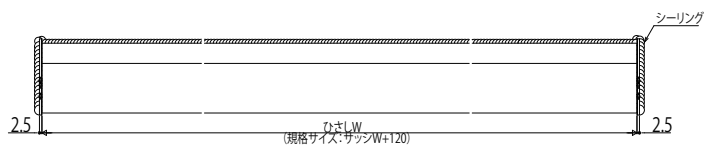

コンバイザー

■コンバイザー ベーシックスタイル

積雪100cm仕様

■正面図(単体)

■側面図(後付け)

●出幅300

●出幅450

出幅300 出幅450

【すだれフック取付図】

■平面図(単体)