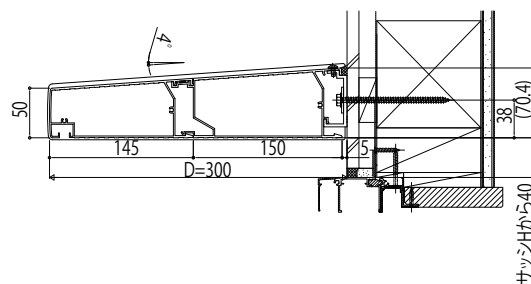

コンバイザー

■コンバイザー ベーシックスタイル

積雪100cm仕様

■正面図(単体)

■側面図(後付け)

●出幅300

●出幅450

出幅300 出幅450

【すだれフック取付図】

■平面図(単体)