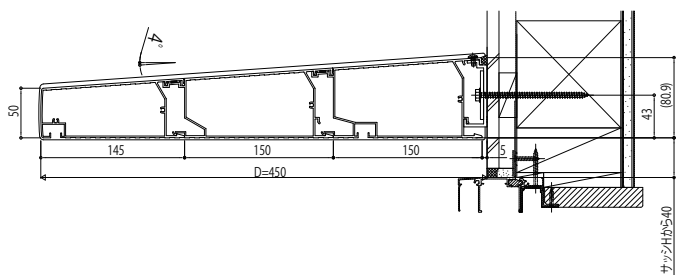

コンバイザー

■コンバイザー ベーシックスタイル

積雪100cm仕様

■正面図(単体)

■側面図(後付け)

●出幅300

●出幅450

出幅300 出幅450

【すだれフック取付図】

■平面図(単体)