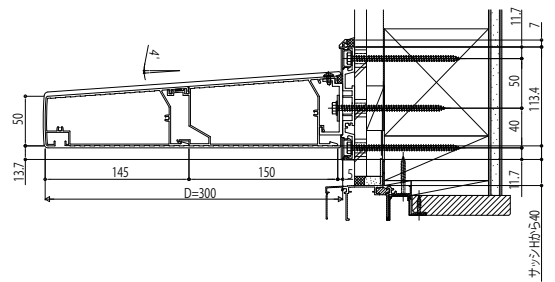

## ■コンバイザー ベーシックスタイル

積雪100cm仕様

## ■金属サイディング／後付け

■正面図(単体)

■側面図

●出幅300

●出幅450

## ■金属サイディング用アタッチメント＋外壁つぶれ防止部品

積雪100cm仕様

■平面図(単体)