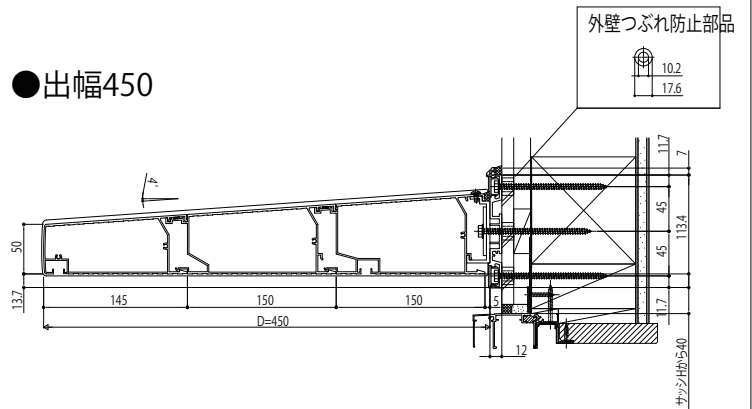

## ■金属サイディング／後付け

■正面図(単体)

■側面図

●出幅300

●出幅450

## ■金属サイディング用アタッチメント＋外壁つぶれ防止部品

積雪100cm仕様

■平面図(単体)