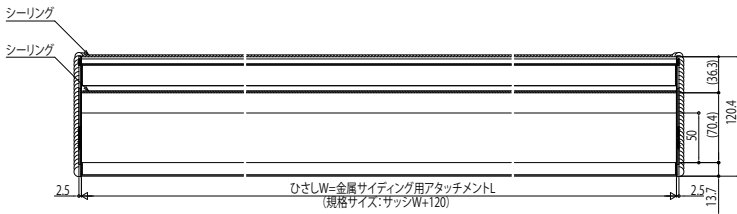

## ■コンバイザー ベーシックスタイル

積雪100cm仕様

## ■金属サイディング／後付け

■正面図(単体)

■側面図

●出幅300

●出幅450

## ■金属サイディング用アタッチメント＋外壁つぶれ防止部品

積雪100cm仕様

■平面図(単体)