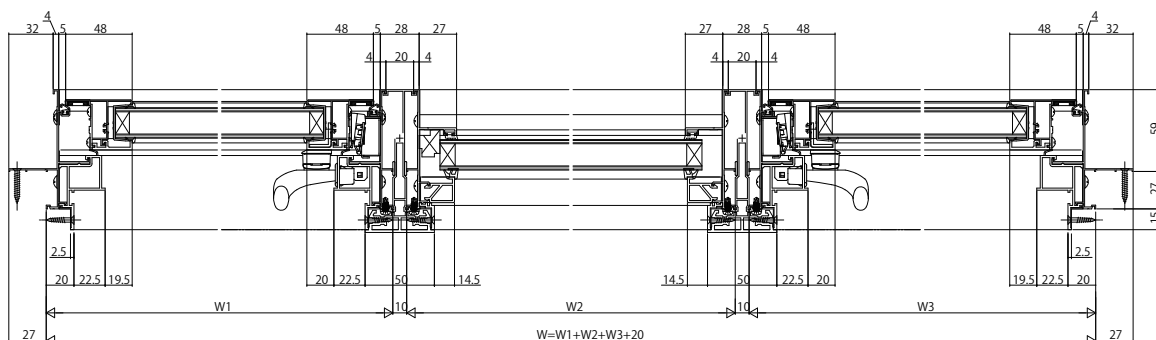

# 共通別売品 ジョイント窓用 方立

## ■連窓方立(直線方立)

- たてすべり出し窓+FIX窓+たてすべり出し窓

内観姿図

## ■連窓方立(直線方立 補強タイプ)

- 引違い窓+FIX窓

内観姿図