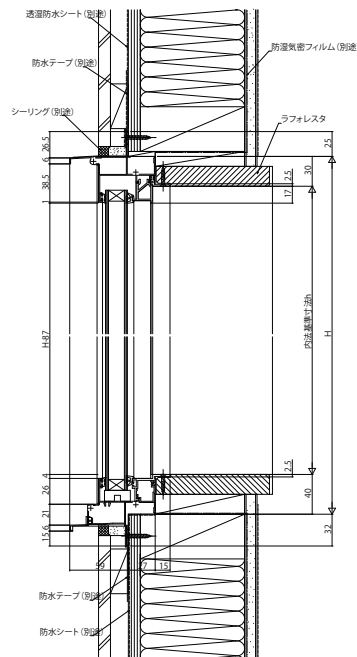

エピソードII NEO たてすべり出し窓+FIX連窓

■たてすべり出し窓+FIX連窓規格

●横引きロール網戸 XMYを取付けた場合

内観姿図

●たてすべり出し窓部

●FIX窓部

●2連窓(w=119)

●3連窓(w=165)