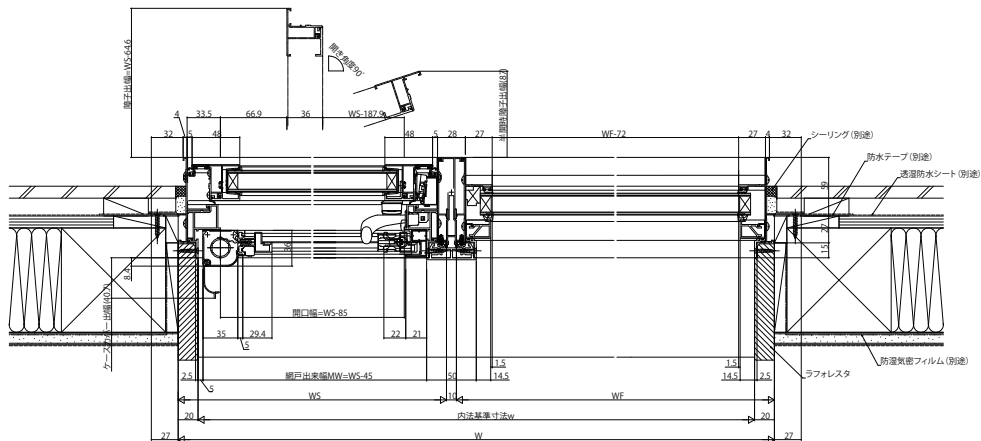

エピソードII NEO たてすべり出し窓+FIX連窓

■たてすべり出し窓+FIX連窓規格

●横引きロール網戸 XMYを取付けた場合

内観姿図

●たてすべり出し窓部

●FIX窓部

●2連窓(w=119)

●3連窓(w=165)