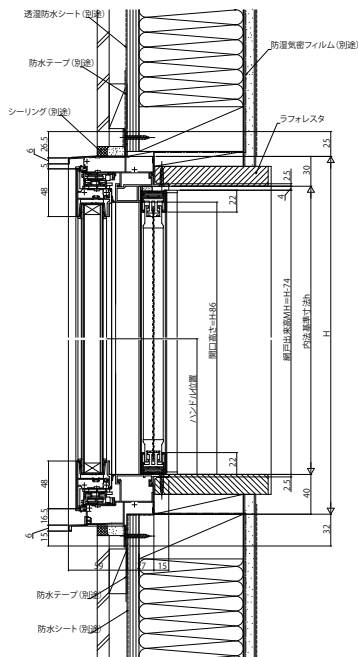

エピソードII NEO たてすべり出し窓+FIX連窓

■たてすべり出し窓+FIX連窓規格

●横引きロール網戸 XMYを取付けた場合

内観姿図

●たてすべり出し窓部

●FIX窓部

●2連窓(w=119)

●3連窓(w=165)