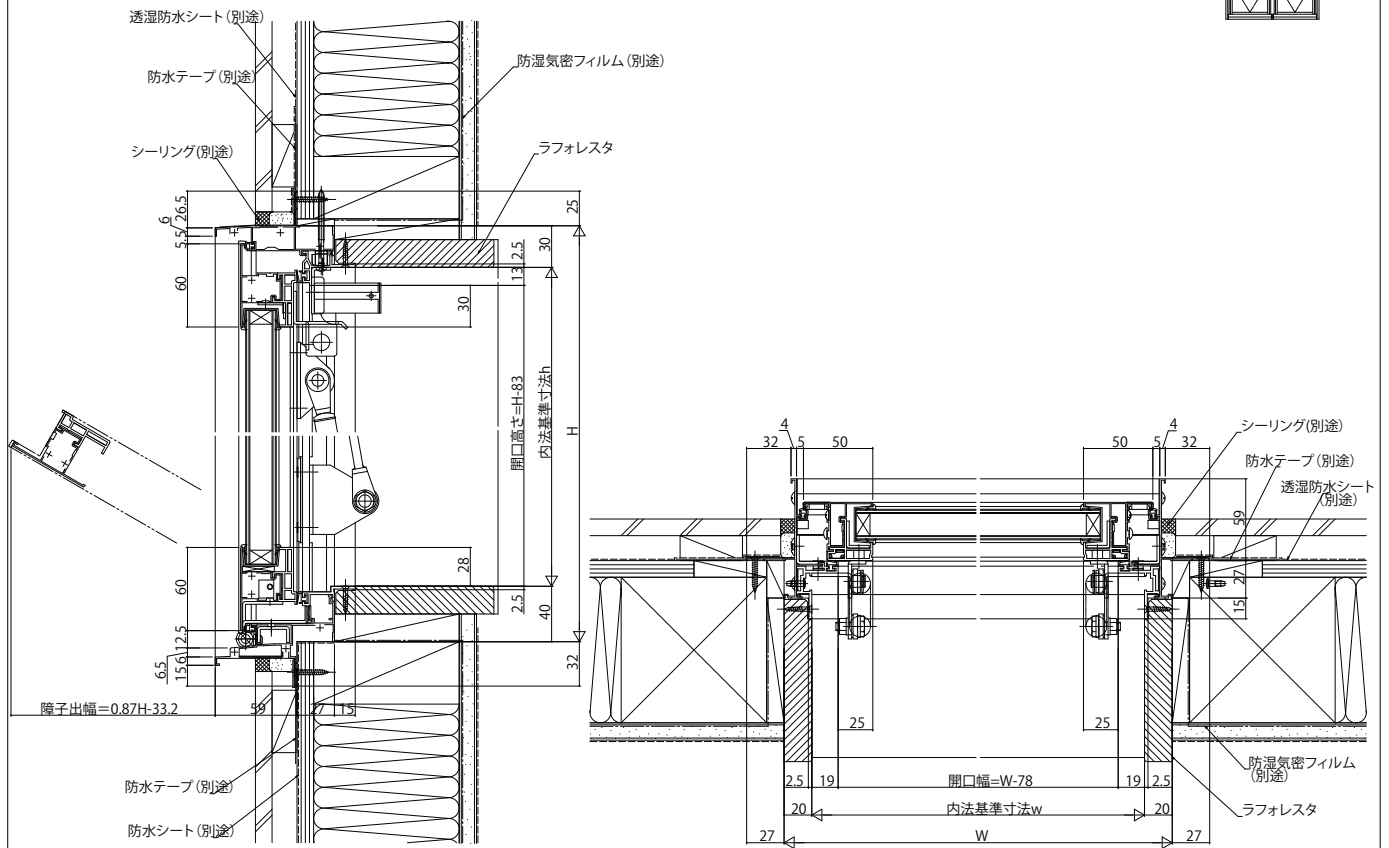

■外倒し窓 排煙錠仕様

内観姿図

●連窓規格