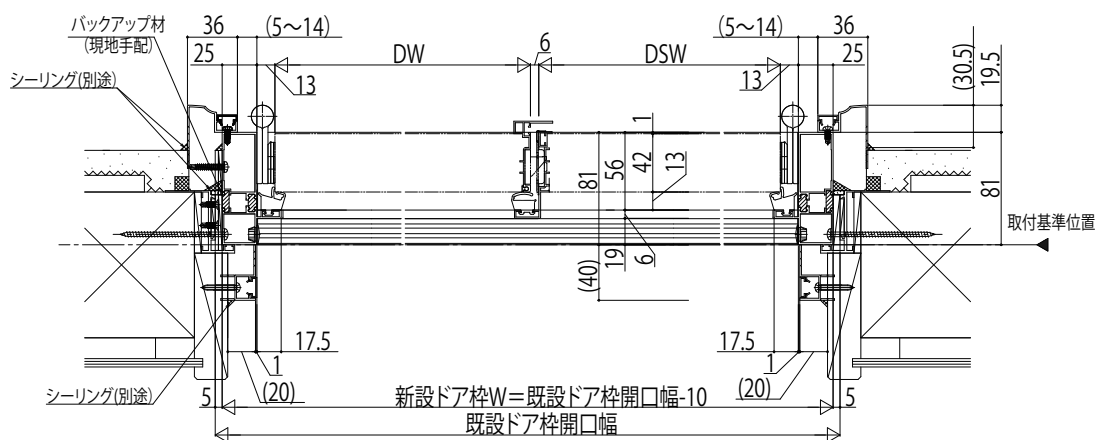

かんたんドアリモ 玄関ドアD30

■断熱ドア D2仕様 ランマ無 片開き・親子・両開き・片袖FIX・両袖FIX枠・袖付親子枠
 既設ドア:内付型(ハイドア)
 内額縁:25
 外額縁:21

外観姿図

●ドア部 片開き D2仕様(C-C' 断面)

●ドア部 親子・両開き D2仕様(D-D' 断面)