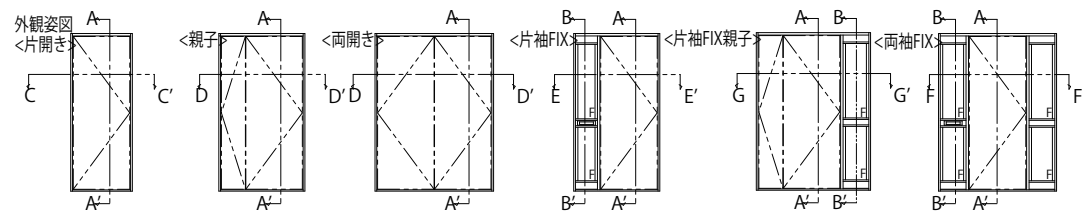

かんたんドアリモ 玄関ドアD30

■断熱ドア D2仕様 ランマ無 片開き・親子・両開き・片袖FIX・両袖FIX枠・袖付親子枠
 既設ドア:内付型(ハイドア)
 内額縁:25
 外額縁:21

外観姿図

●ドア部 片開き D2仕様(C-C' 断面)

●ドア部 親子・両開き D2仕様(D-D' 断面)