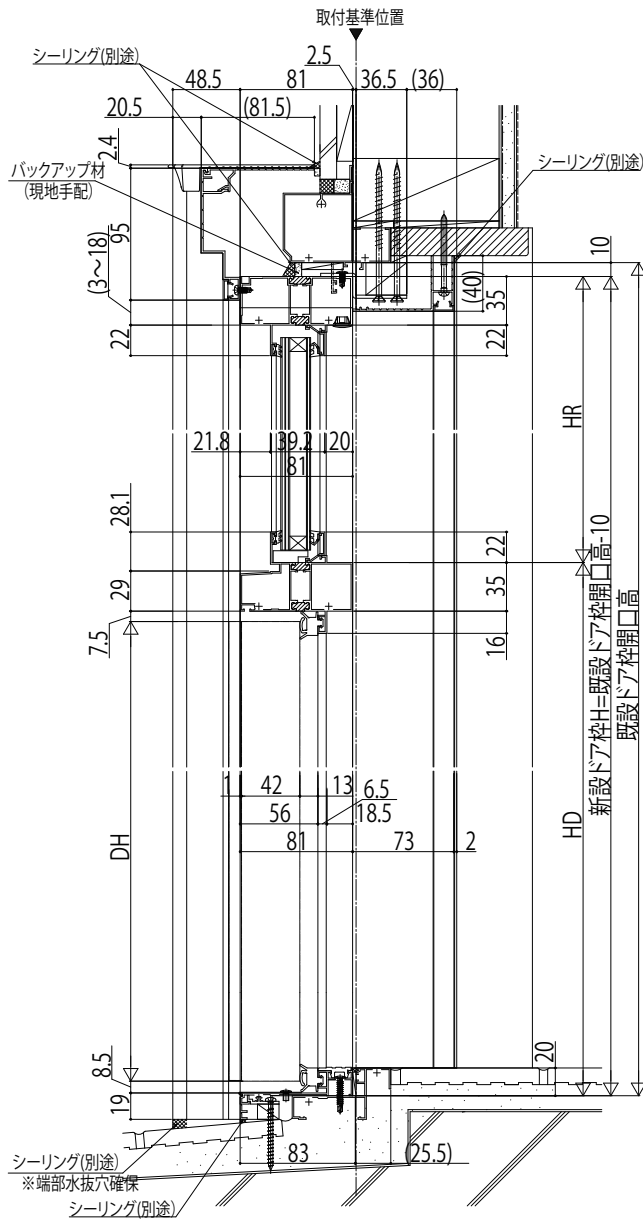

かんたんドアリモ 玄関ドアD30

■断熱ドア D2仕様 ランマ付片開き・親子・両開き・片袖FIX・両袖FIX枠・袖付親子枠
 既設ドア:半外付型(プロント)
 内額縁:55
 外額縁:80

●ドア部 D2仕様(I-I' 断面)

●袖部 D2仕様(J-J' 断面)

●ドア部 D2仕様(H-H' 断面)