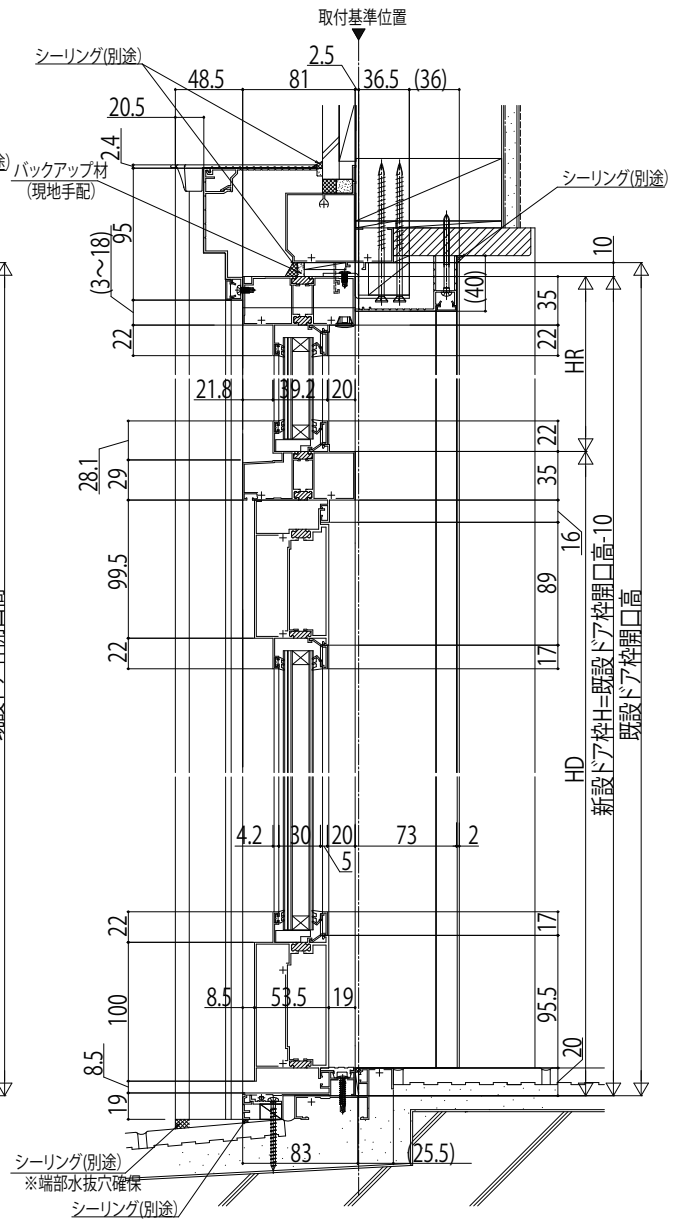

かんたんドアリモ 玄関ドアD30

■断熱ドア D2仕様 ランマ付片開き・親子・両開き・片袖FIX・両袖FIX枠・袖付親子枠
 既設ドア:半外付型(プロント)
 内額縁:55
 外額縁:80

●ドア部 D2仕様(I-I' 断面)

●袖部 D2仕様(J-J' 断面)

●ドア部 D2仕様(H-H' 断面)