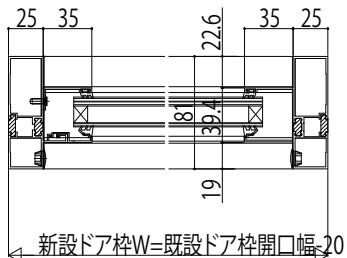

かんたんドアリモ 玄関ドアD30

■断熱ドア D2仕様 ランマ付 片開き・親子・両開き・片袖FIX・両袖FIX枠・袖付親子枠
 既設ドア:半外付型(プロント)
 内額縁:55
 外額縁:80

外観姿図

●ドア部 片開き D2仕様(C-C'断面)

●ドア部 親子・両開き D2仕様(D-D'断面)

●片袖FIX・片袖FIX親子枠 ランマ部 D2仕様 (K-K'断面)

●両袖FIX枠 ランマ部 D2仕様 (L-L'断面)