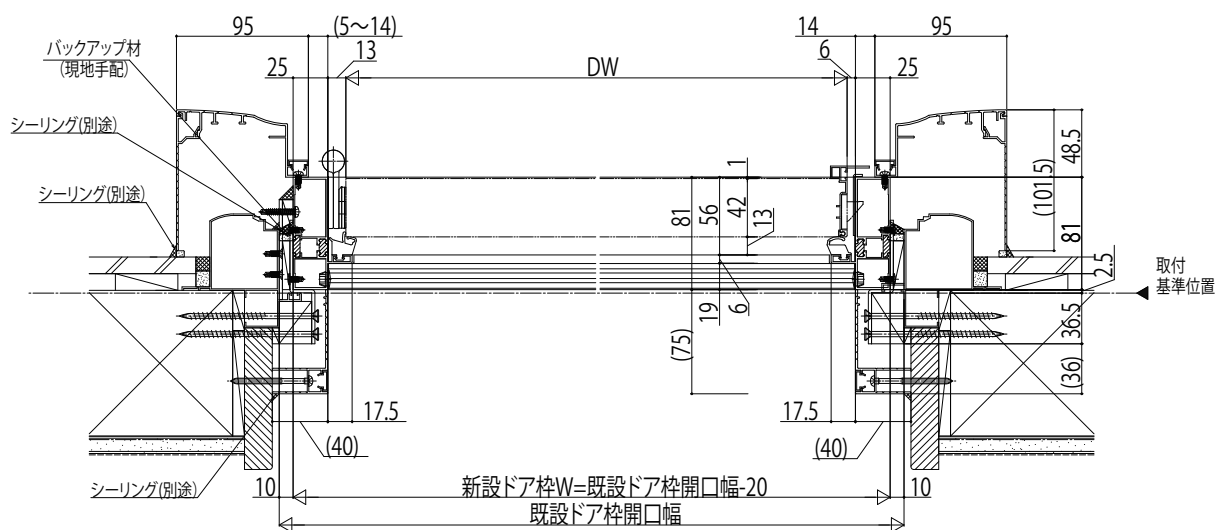

かんたんドアリモ 玄関ドアD30

■断熱ドア D2仕様 ランマ付 片開き・親子・両開き・片袖FIX・両袖FIX枠・袖付親子枠
 既設ドア:半外付型(プロント)
 内額縁:55
 外額縁:80

外観姿図

●ドア部 片開き D2仕様(C-C'断面)

●ドア部 親子・両開き D2仕様(D-D'断面)

●片袖FIX・片袖FIX親子枠 ランマ部 D2仕様 (K-K'断面)

●両袖FIX枠 ランマ部 D2仕様 (L-L'断面)