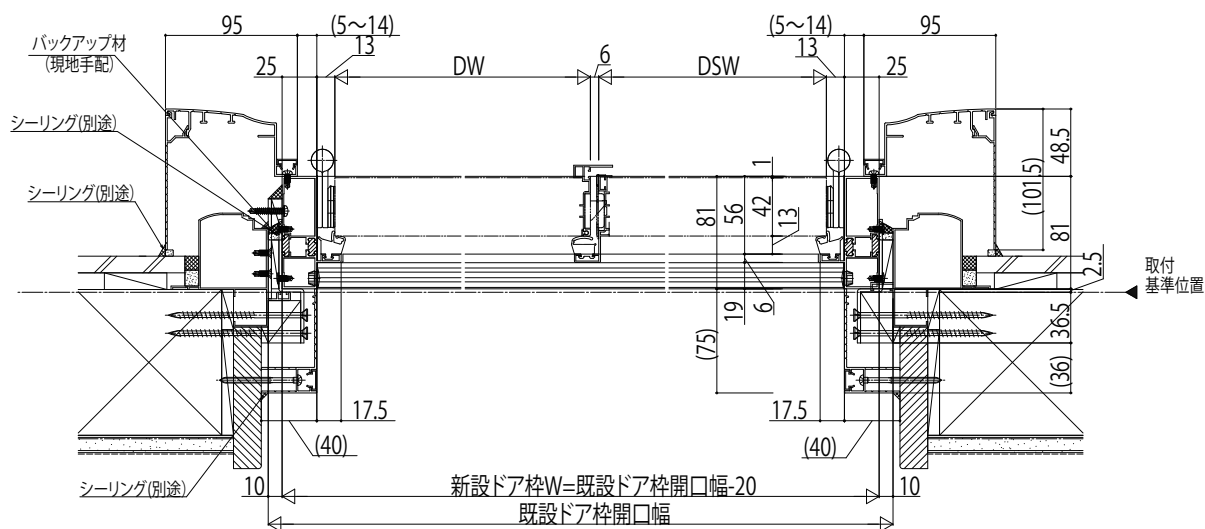

かんたんドアリモ 玄関ドアD30

■断熱ドア D2仕様 ランマ付 片開き・親子・両開き・片袖FIX・両袖FIX枠・袖付親子枠
 既設ドア:半外付型(プロント)
 内額縁:55
 外額縁:80

外観姿図

●ドア部 片開き D2仕様(C-C'断面)

●ドア部 親子・両開き D2仕様(D-D'断面)

●片袖FIX・片袖FIX親子枠 ランマ部 D2仕様 (K-K'断面)

●両袖FIX枠 ランマ部 D2仕様 (L-L'断面)