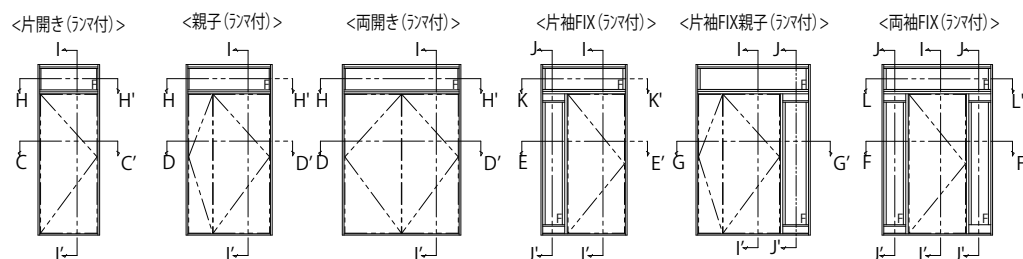

かんたんドアリモ 玄関ドアD30

■断熱ドア D2仕様 ランマ付 片開き・親子・両開き・片袖FIX・両袖FIX枠・袖付親子枠
 既設ドア:半外付型(プロント)
 内額縁:55
 外額縁:80

外観姿図

●ドア部 片開き D2仕様(C-C'断面)

●ドア部 親子・両開き D2仕様(D-D'断面)

●片袖FIX・片袖FIX親子枠 ランマ部 D2仕様 (K-K'断面)

●両袖FIX枠 ランマ部 D2仕様 (L-L'断面)