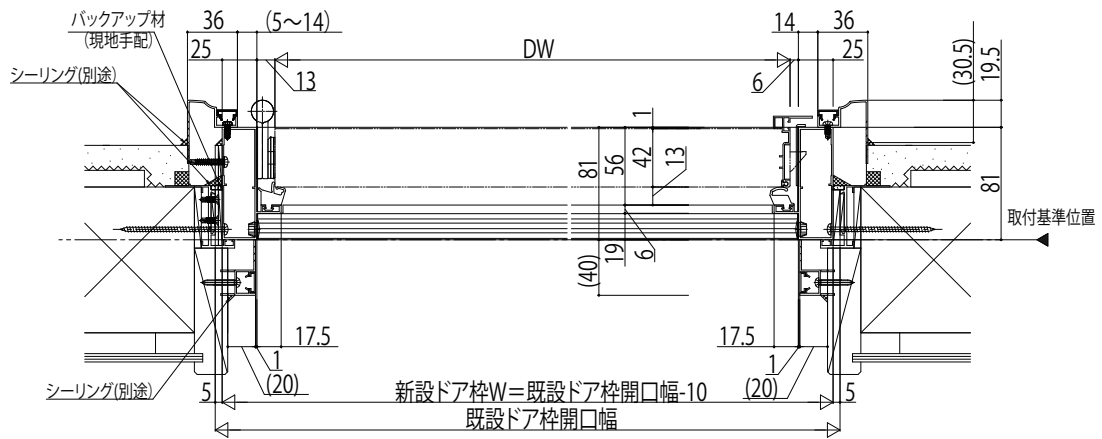

かんたんドアリモ 玄関ドアD30

■断熱ドア D4仕様 ランマ無 片開き・親子・両開き・片袖FIX・両袖FIX 枠・袖付親子枠
 既設ドア:内付型(ハイドア)
 内額縁:25
 外額縁:21

外観姿図

●ドア部 片開き D4仕様(C-C' 断面)

●ドア部 親子・両開き D4仕様(D-D' 断面)