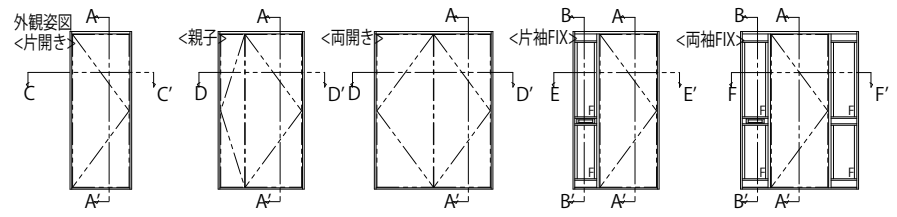

かんたんドアリモ 玄関ドアD30

■断熱ドア D4仕様 ランマ無 片開き・親子・両開き・片袖FIX・両袖FIX 枠・袖付親子枠
 既設ドア:内付型(ハイドア)
 内額縁:25
 外額縁:21

外観姿図

●ドア部 片開き D4仕様(C-C' 断面)

●ドア部 親子・両開き D4仕様(D-D' 断面)