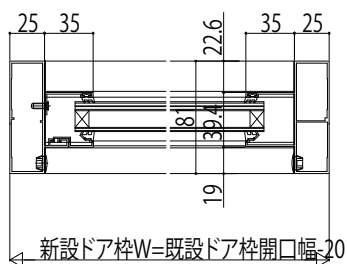

かんたんドアリモ 玄関ドアD30

■断熱ドア D4仕様 ランマ付片開き・親子・両開き・片袖FIX・両袖FIX枠
 既設ドア:半外付型(アミティ)
 内額縁:55
 外額縁:50

●ドア部 D4仕様(H-H'断面)

●袖部 D4仕様(I-I'断面)

●片袖FIX枠 ランマ部 D4仕様 (J-J'断面)

●両袖FIX枠 ランマ部 D4仕様 (K-K'断面)