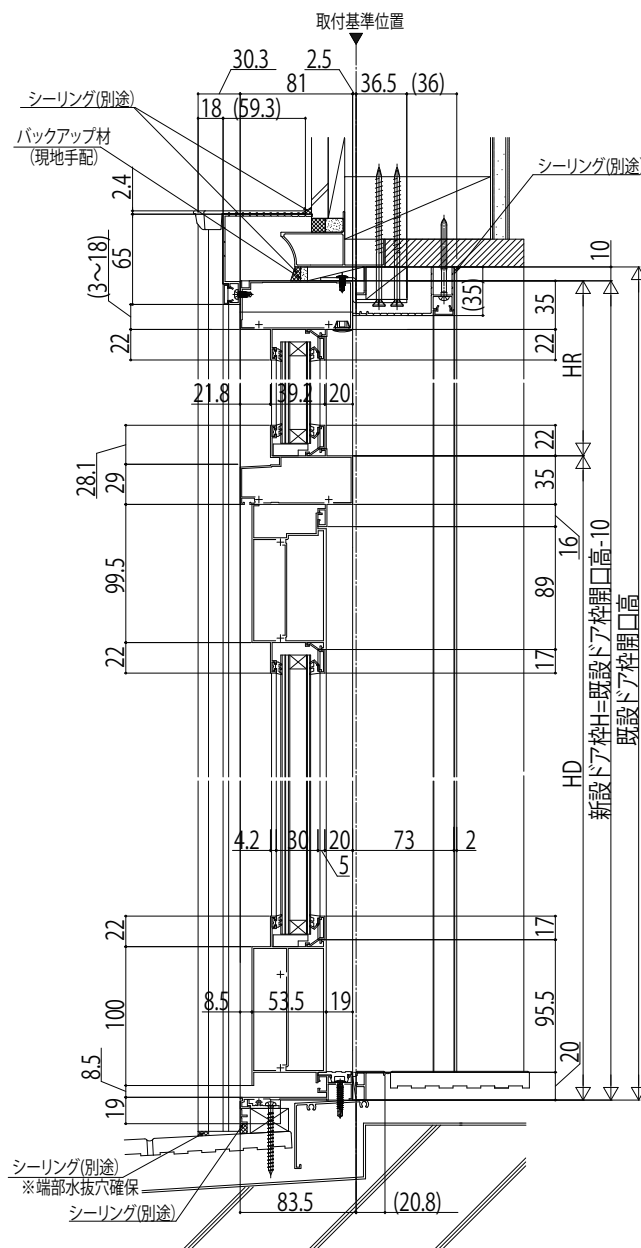

かんたんドアリモ 玄関ドアD30

■断熱ドア D4仕様 ランマ付片開き・親子・両開き・片袖FIX・両袖FIX枠
 既設ドア:半外付型(アミティ)
 内額縁:55
 外額縁:50

●ドア部 D4仕様(H-H'断面)

●袖部 D4仕様(I-I'断面)

●片袖FIX枠 ランマ部 D4仕様 (J-J'断面)

●両袖FIX枠 ランマ部 D4仕様 (K-K'断面)