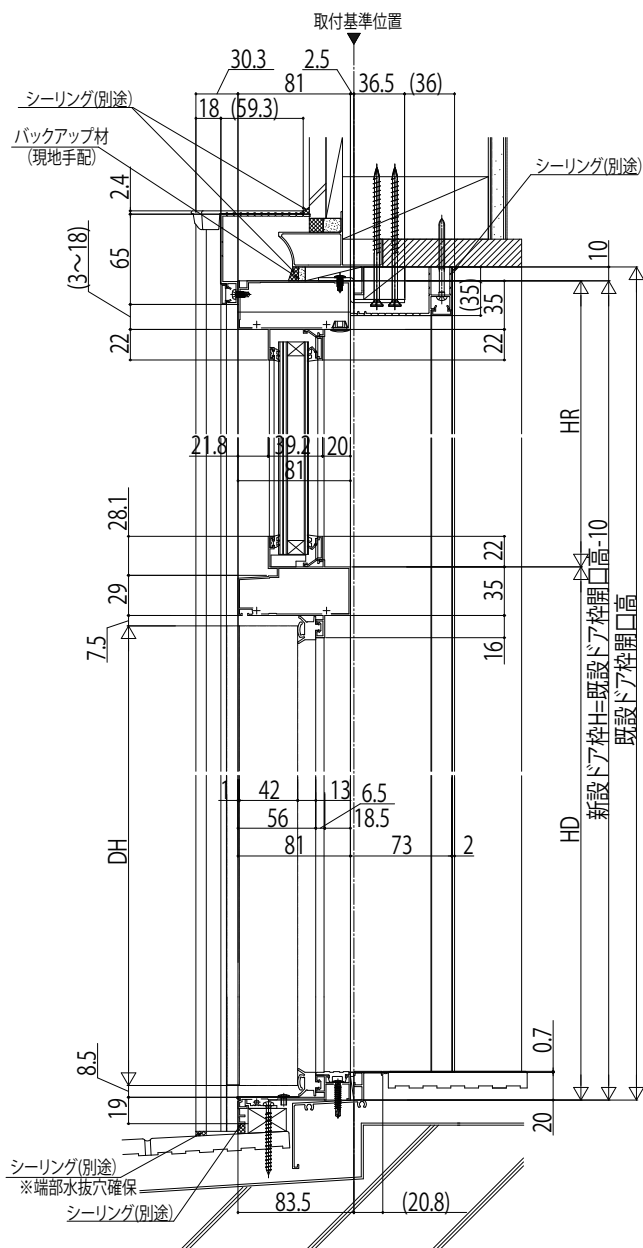

かんたんドアリモ 玄関ドアD30

■断熱ドア D4仕様 ランマ付片開き・親子・両開き・片袖FIX・両袖FIX枠
 既設ドア:半外付型(アミティ)
 内額縁:55
 外額縁:50

●ドア部 D4仕様(H-H'断面)

●袖部 D4仕様(I-I'断面)

●片袖FIX枠 ランマ部 D4仕様 (J-J'断面)

●両袖FIX枠 ランマ部 D4仕様 (K-K'断面)