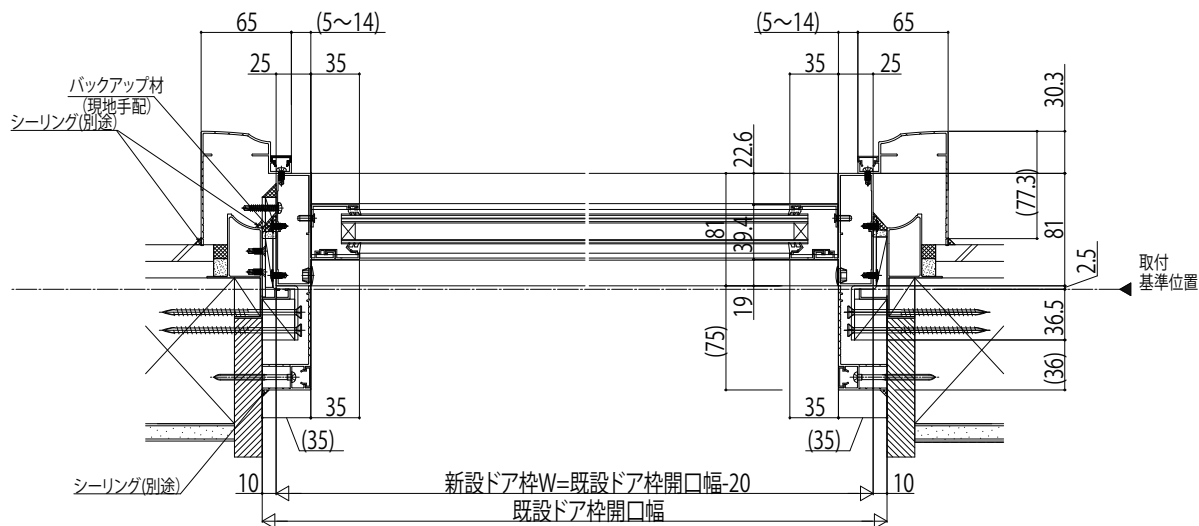

かんたんドアリモ 玄関ドアD30

断熱ドア D4仕様 ランマ付 片開き・親子・両開き・片袖FIX・両袖FIX 枠
 既設ドア:半外付型(アミティ)
 内額縁:55
 外額縁:50

外観姿図

●ランマ部 D4仕様(G-G' 断面)

●ドア部 片開き D4仕様(C-C' 断面)

●ドア部 親子・両開き D4仕様(D-D' 断面)