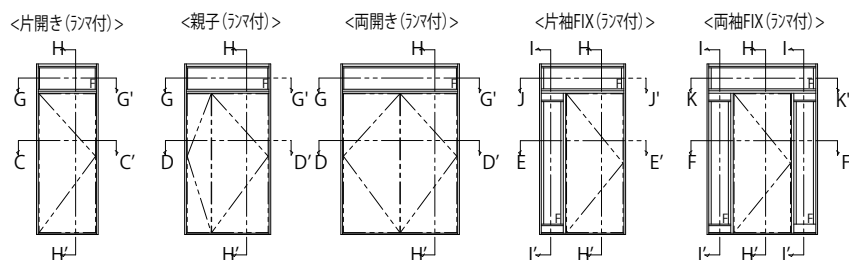

かんたんドアリモ 玄関ドアD30

断熱ドア D4仕様 ランマ付 片開き・親子・両開き・片袖FIX・両袖FIX 枠
 既設ドア:半外付型(アミティ)
 内額縁:55
 外額縁:50

外観姿図

●ランマ部 D4仕様(G-G' 断面)

●ドア部 片開き D4仕様(C-C' 断面)

●ドア部 親子・両開き D4仕様(D-D' 断面)