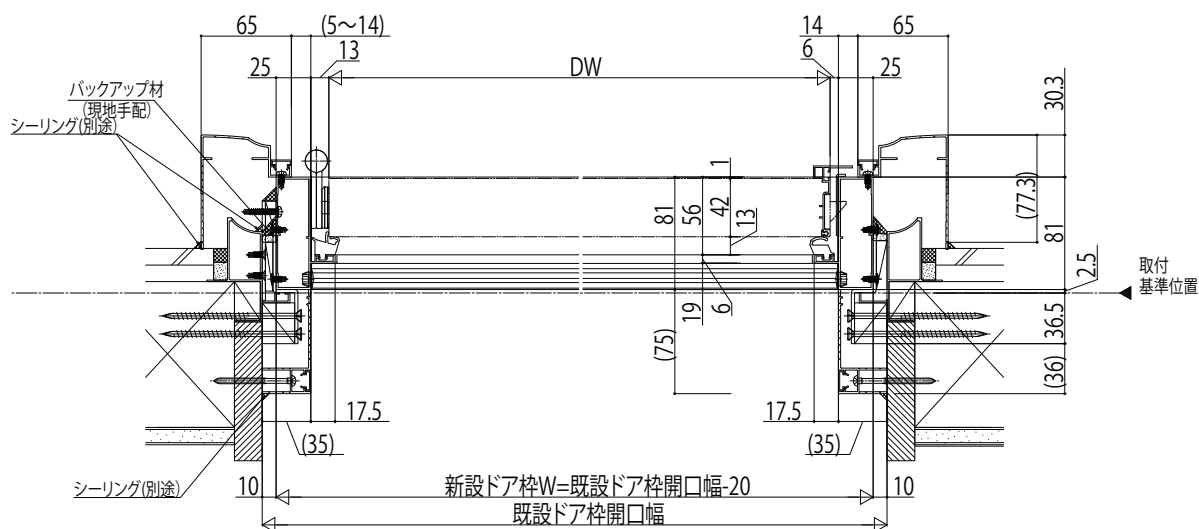

かんたんドアリモ 玄関ドアD30

断熱ドア D4仕様 ランマ付 片開き・親子・両開き・片袖FIX・両袖FIX 枠
 既設ドア:半外付型(アミティ)
 内額縁:55
 外額縁:50

外観姿図

●ランマ部 D4仕様(G-G' 断面)

●ドア部 片開き D4仕様(C-C' 断面)

●ドア部 親子・両開き D4仕様(D-D' 断面)