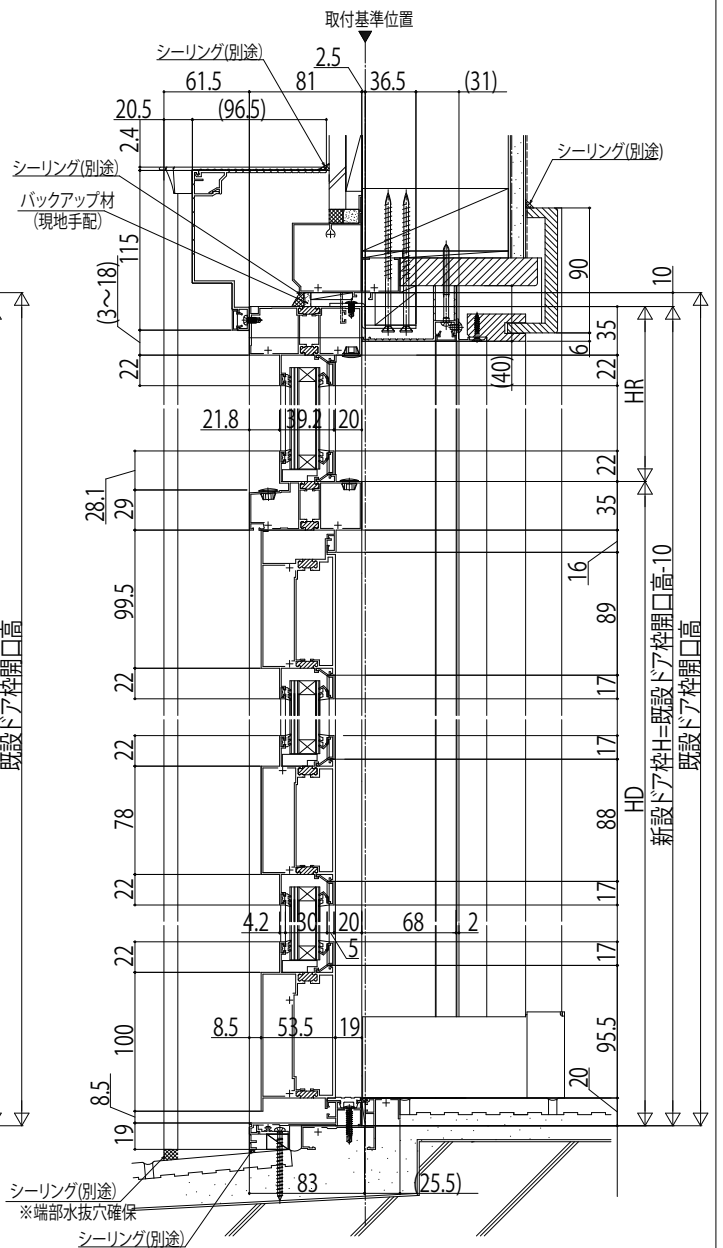

かんたんドアリモ 玄関ドアD30

断熱ドア ランマ付片袖FIX
 既設ドア:半外付型(プロント)
 内額縁:55+ラフォレスト
 外額縁:100

●ドア部 D2仕様(H-H' 断面)

●袖部 D2仕様(I-I' 断面)

シーリング(別途)
 ※端部水抜穴確保
 シーリング(別途)

シーリング(別途)
 ※端部水抜穴確保
 シーリング(別途)