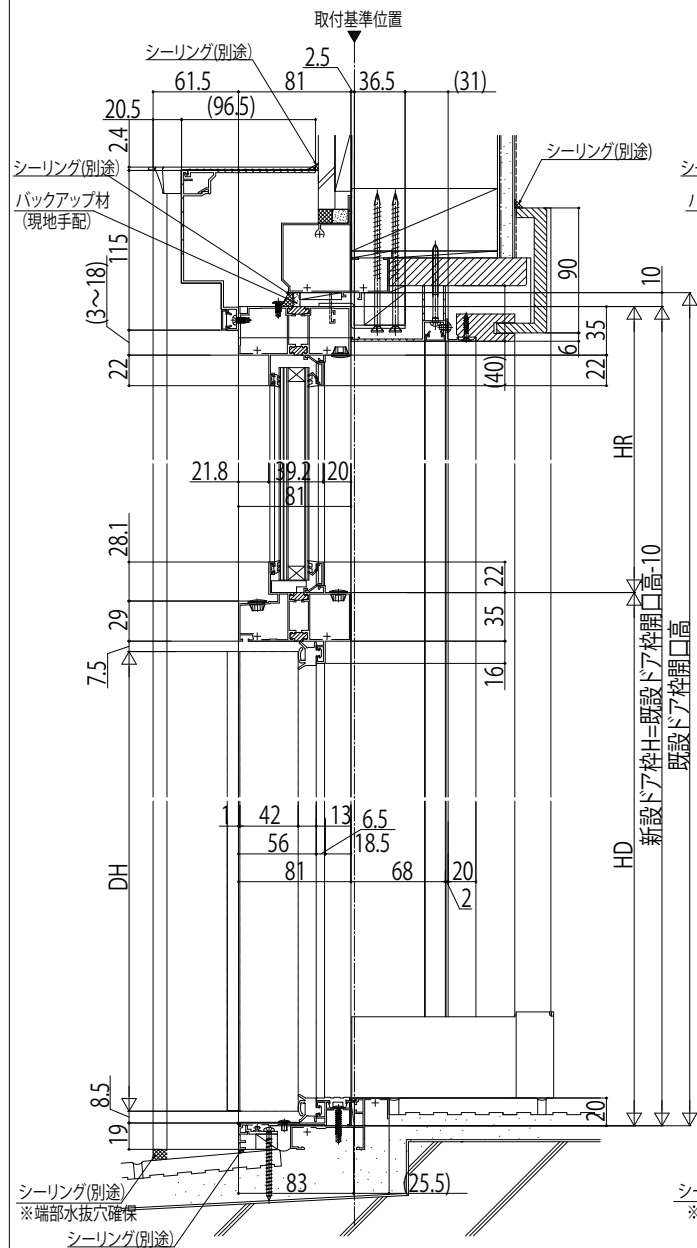

かんたんドアリモ 玄関ドアD30

断熱ドア ランマ付片袖FIX
 既設ドア:半外付型(プロント)
 内額縁:55+ラフォレスト
 外額縁:100

●ドア部 D2仕様(H-H' 断面)

●袖部 D2仕様(I-I' 断面)

シーリング(別途)
 ※端部水抜穴確保
 シーリング(別途)

シーリング(別途)
 ※端部水抜穴確保
 シーリング(別途)