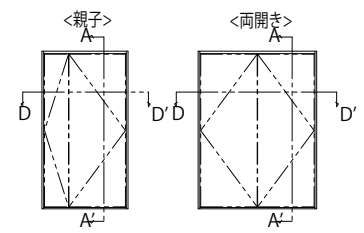

かんたんドアリモ 玄関ドアD30

■断熱ドア ランマ無 親子・両開き
 既設ドア:内付型(ハイドア)
 内額縁:ラフォレスタ
 外額縁:21

●ドア部 D2仕様(A-A' 断面)

外観姿図

●ドア部 親子・両開き D2仕様(D-D' 断面)

※1 既存ドア枠の戸当りとラフォレスタ額縁の干渉を避けるため
 新設ドア枠Wを小さくした場合の例です。