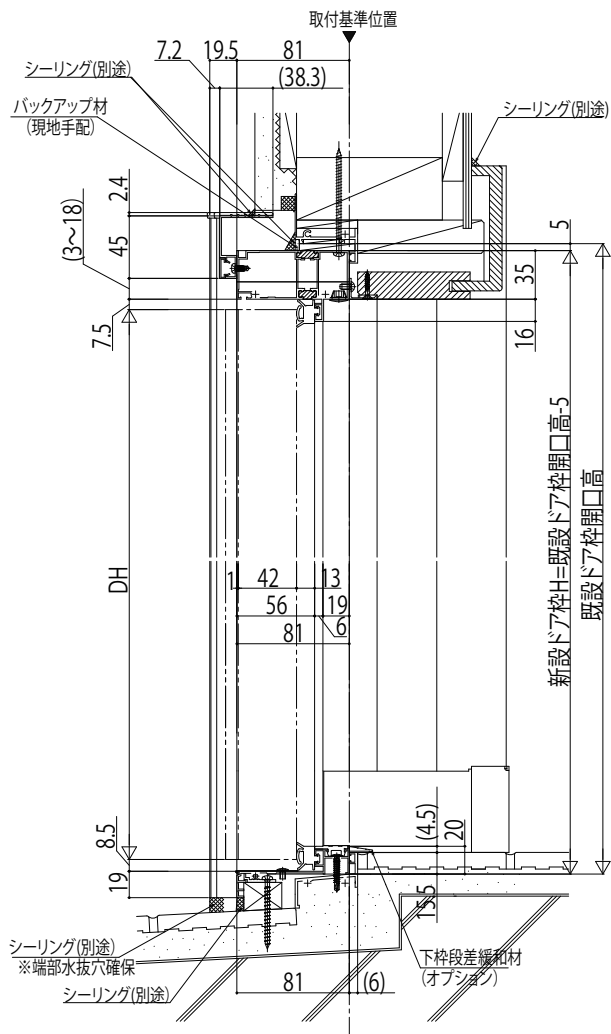

かんたんドアリモ 玄関ドアD30

■断熱ドア ランマ無 親子・両開き
 既設ドア:内付型(ハイドア)
 内額縁:ラフォレスタ
 外額縁:21

●ドア部 D2仕様(A-A' 断面)

外観姿図

●ドア部 親子・両開き D2仕様(D-D' 断面)

※1 既存ドア枠の戸当りとラフォレスタ額縁の干渉を避けるため
 新設ドア枠Wを小さくした場合の例です。