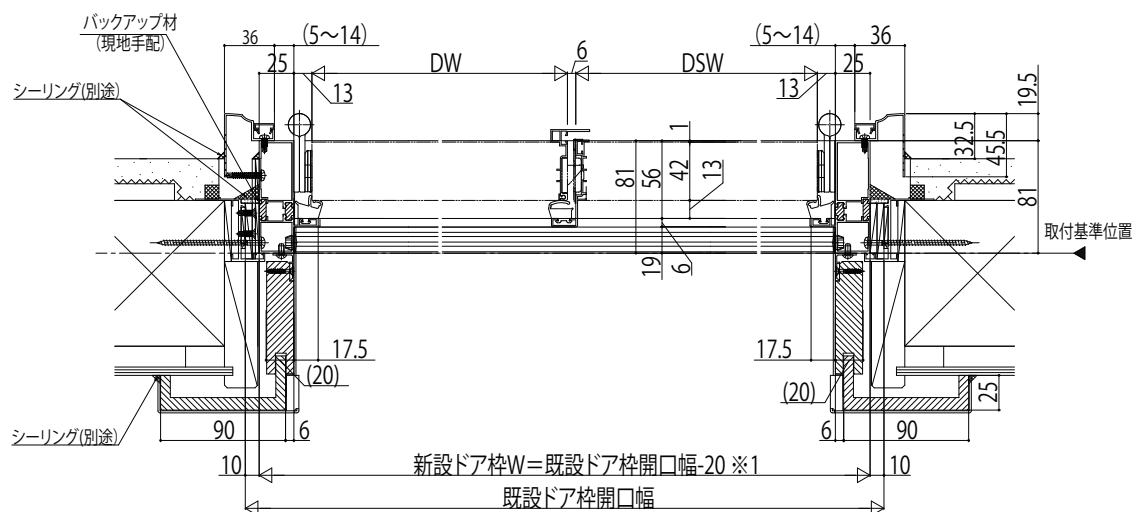

かんたんドアリモ 玄関ドアD30

■断熱ドア ランマ無 親子・両開き
 既設ドア:内付型(ハイドア)
 内額縁:ラフォレスタ
 外額縁:21

●ドア部 D2仕様(A-A' 断面)

外観姿図

●ドア部 親子・両開き D2仕様(D-D' 断面)

※1 既存ドア枠の戸当りとラフォレスタ額縁の干渉を避けるため
 新設ドア枠Wを小さくした場合の例です。