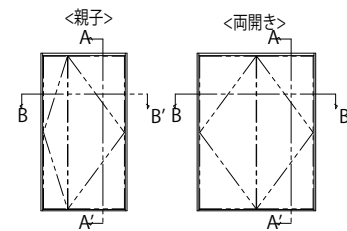

かんたんドアリモ 玄関ドアD30

■木製納まりの場合
 新設ドア:断熱ドア D2仕様 親子・両開き枠
 内額縁:ラフオレスタ
 外額縁:100

●ドア部(A-A' 断面)

外観姿図

●ドア部 親子・両開き(B-B' 断面)