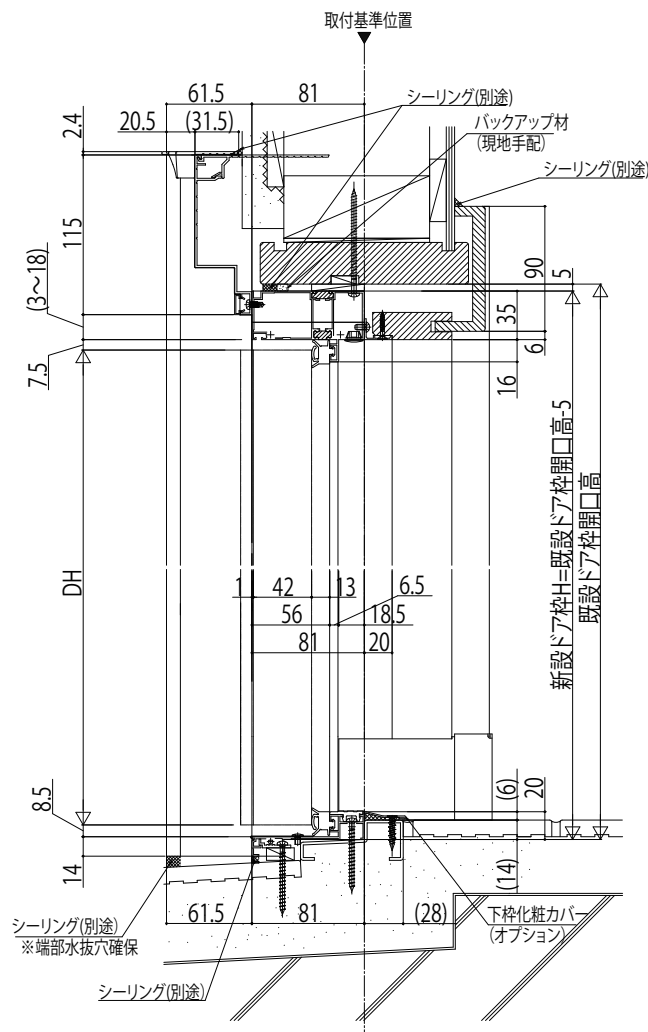

かんたんドアリモ 玄関ドアD30

■木製納まりの場合
 新設ドア:断熱ドア D2仕様 親子・両開き枠
 内額縁:ラフオレスタ
 外額縁:100

●ドア部(A-A' 断面)

外観姿図

●ドア部 親子・両開き(B-B' 断面)