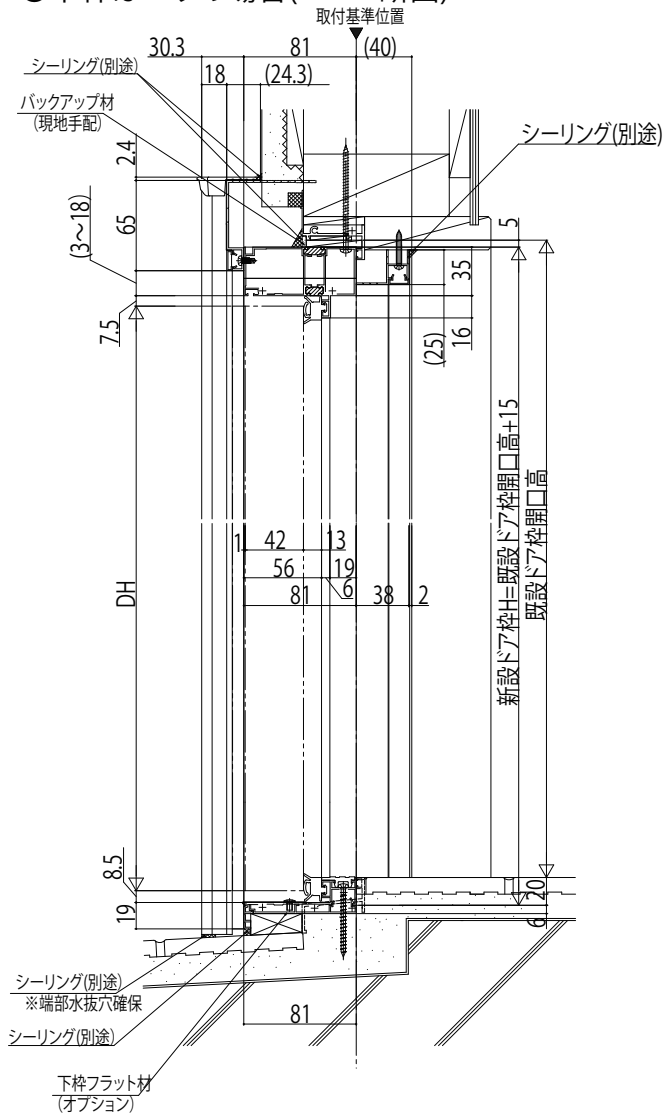

かんたんドアリモ 玄関ドアD30

- 下枠はつり・入隅納まりの場合
- 新設ドア:断熱ドア D2仕様 親子・両開き枠
- 既設ドア:内付型(ハイドア)
- 内額縁:25
- 外額縁:50

外観姿図

●下枠はつりの場合(A-A'断面)

●入隅納まりの場合(B-B'断面)