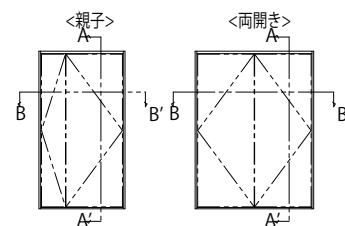

かんたんドアリモ 玄関ドアD30

- 下枠はつり・入隅納まりの場合
- 新設ドア:断熱ドア D2仕様 親子・両開き枠
- 既設ドア:内付型(ハイドア)
- 内額縁:25
- 外額縁:50

外観姿図

●下枠はつりの場合(A-A'断面)

●入隅納まりの場合(B-B'断面)