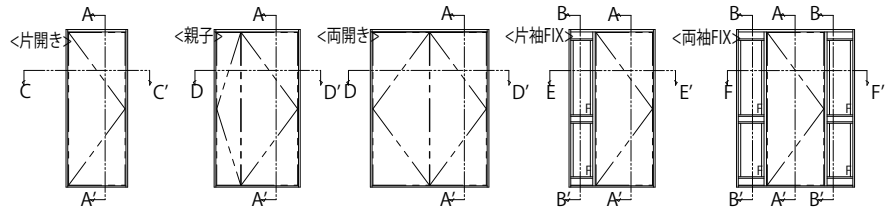

# かんたんドアリモ 玄関ドアD30

■アルミドア ランマ無 片開き・親子・両開き・片袖FIX・両袖FIX 枠・袖付親子枠  
 既設ドア:内付型(ハイドア)  
 内額縁:25  
 外額縁:21

外観姿図

## ●ドア部 片開き (C-C' 断面)

## ●ドア部 親子・両開き (D-D' 断面)