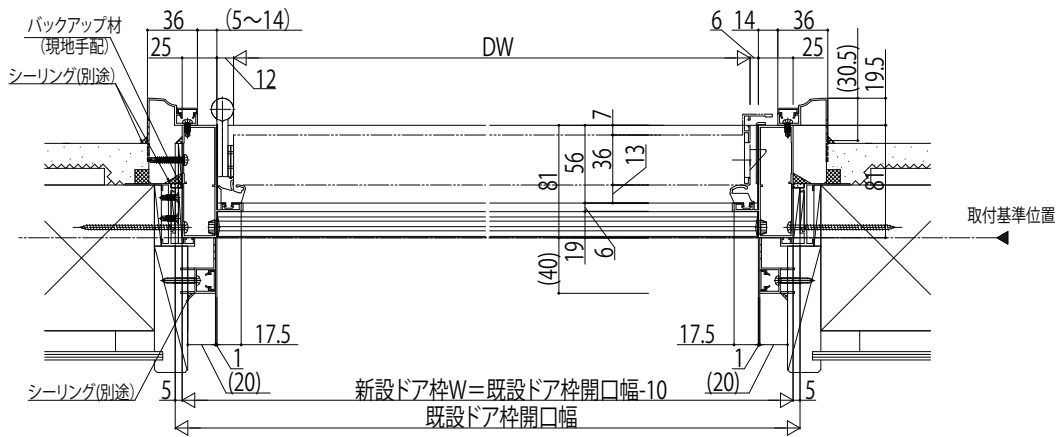

# かんたんドアリモ 玄関ドアD30

■アルミドア ランマ無 片開き・親子・両開き・片袖FIX・両袖FIX 枠・袖付親子枠  
 既設ドア:内付型(ハイドア)  
 内額縁:25  
 外額縁:21

外観姿図

## ●ドア部 片開き (C-C' 断面)

## ●ドア部 親子・両開き (D-D' 断面)