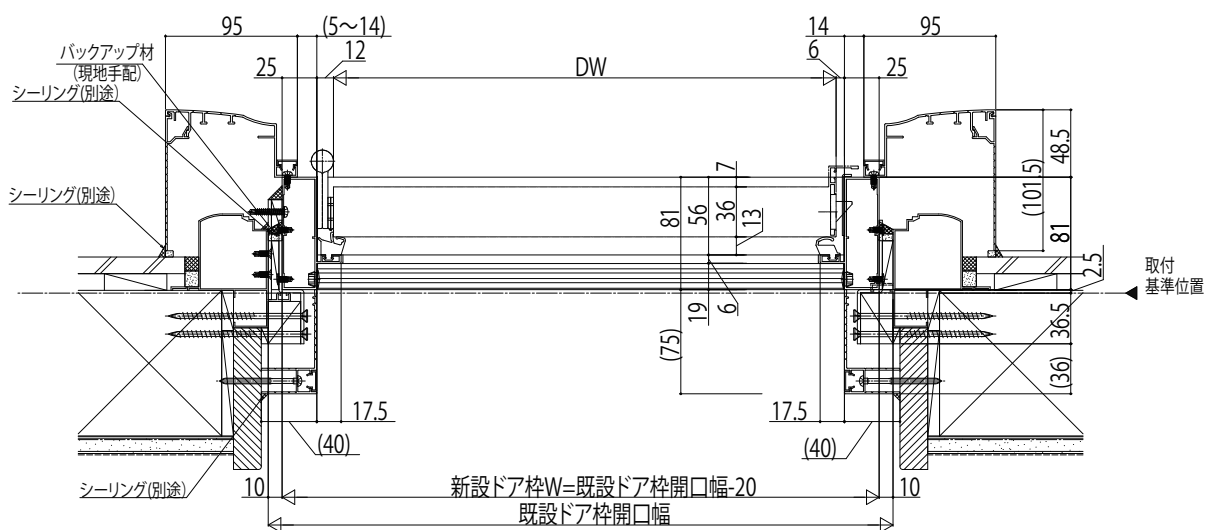

# かんたんドアリモ 玄関ドアD30

■アルミドア ランマ付 片開き・親子・両開き・片袖FIX・両袖FIX 枠・袖付親子枠  
 既設ドア:半外付型(プロント)  
 内額縁:55  
 外額縁:80

外観姿図

●ランマ部 (C-C' 断面)

●ドア部 親子・両開き (D-D' 断面)

●片袖FIX・袖付親子枠 ランマ部 D2・D3仕様 (K-K'断面)

●両袖FIX枠 ランマ部 D2・D3仕様 (L-L'断面)