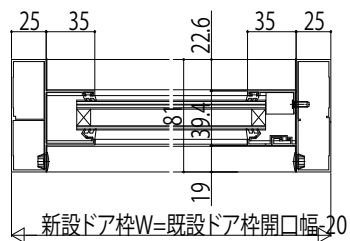

# かんたんドアリモ 玄関ドアD30

■アルミドア ランマ付 片開き・親子・両開き・片袖FIX・両袖FIX 枠・袖付親子枠  
 既設ドア:半外付型(プロント)  
 内額縁:55  
 外額縁:80

外観姿図

●ランマ部 (C-C' 断面)

●ドア部 親子・両開き (D-D' 断面)

●片袖FIX・袖付親子枠 ランマ部 D2・D3仕様 (K-K'断面)

●両袖FIX枠 ランマ部 D2・D3仕様 (L-L'断面)