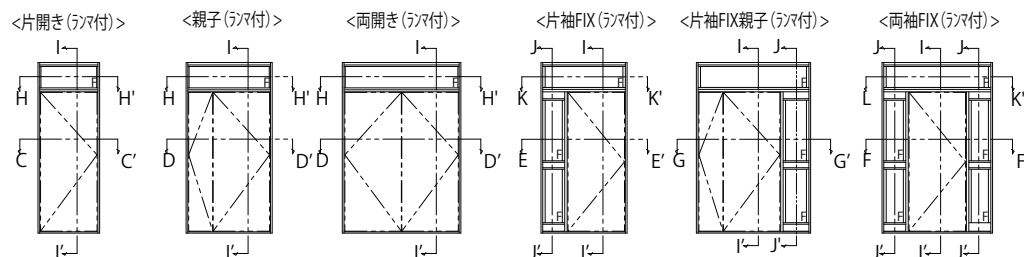

# かんたんドアリモ 玄関ドアD30

■アルミドア ランマ付 片開き・親子・両開き・片袖FIX・両袖FIX 枠・袖付親子枠  
 既設ドア:半外付型(プロント)  
 内額縁:55  
 外額縁:80

外観姿図

●ランマ部 (C-C' 断面)

●ドア部 親子・両開き (D-D' 断面)

●片袖FIX・袖付親子枠 ランマ部 D2・D3仕様 (K-K'断面)

●両袖FIX枠 ランマ部 D2・D3仕様 (L-L'断面)