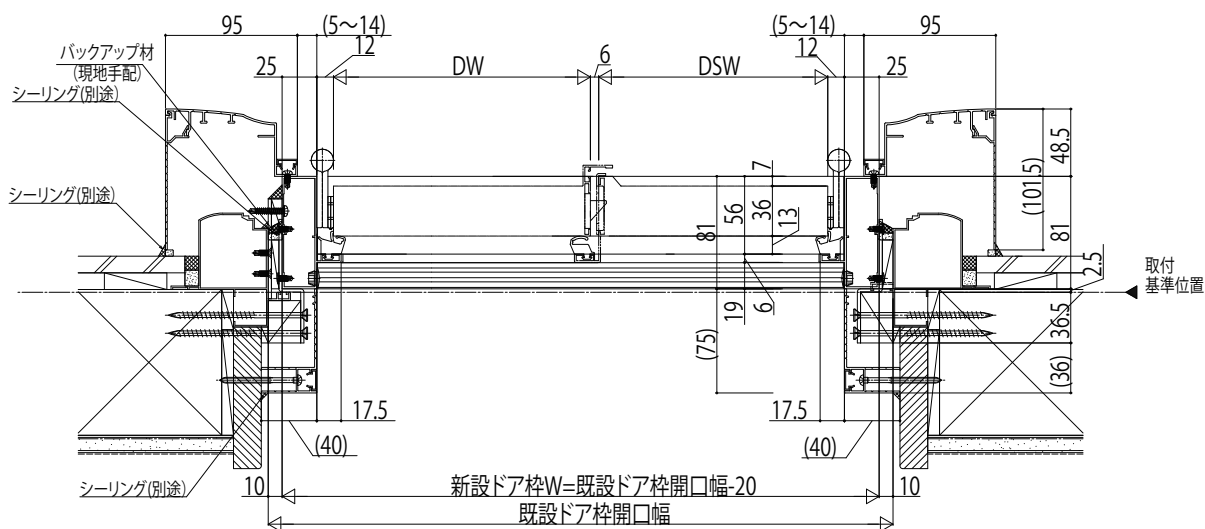

# かんたんドアリモ 玄関ドアD30

■アルミドア ランマ付 片開き・親子・両開き・片袖FIX・両袖FIX 枠・袖付親子枠  
 既設ドア:半外付型(プロント)  
 内額縁:55  
 外額縁:80

外観姿図

●ランマ部 (C-C' 断面)

●ドア部 親子・両開き (D-D' 断面)

●片袖FIX・袖付親子枠 ランマ部 D2・D3仕様 (K-K'断面)

●両袖FIX枠 ランマ部 D2・D3仕様 (L-L'断面)