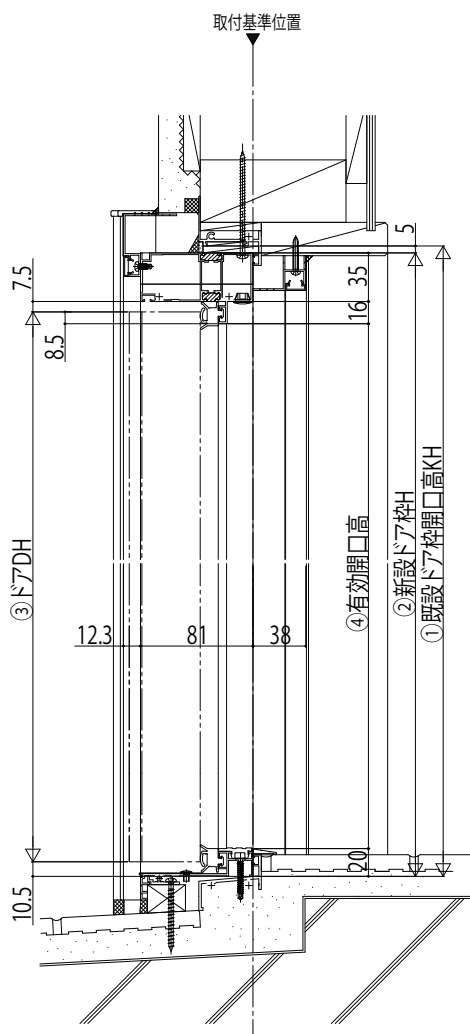

かんたんドアリモ 玄関ドアD30

■断熱ドア・アルミドア ランマ無し 片開き・親子・両開き・片袖FIX・両袖FIX枠・袖付親子枠
既設ドア:内付型

●ランマ無し

●ランマ無し
フラット材納まりの場合