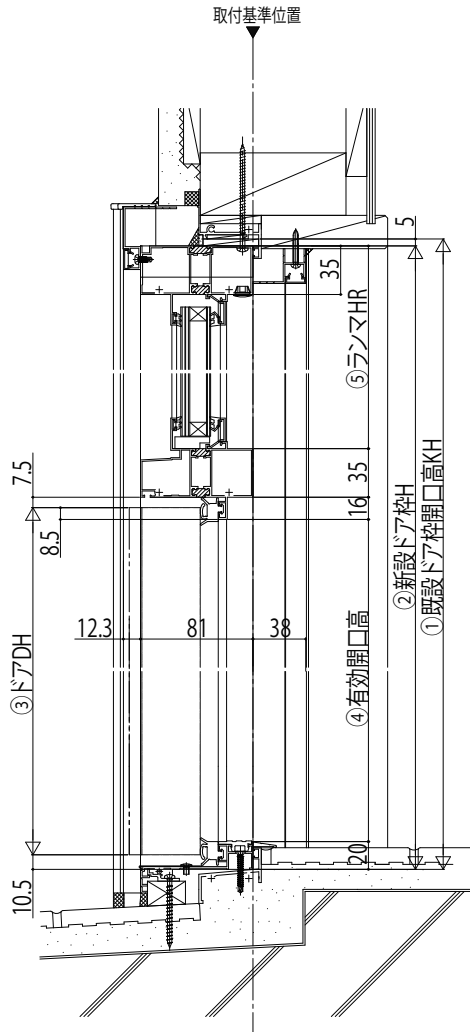

# かんたんドアリモ 玄関ドアD30

■断熱ドア・アルミドア ランマ付片開き・親子・両開き・片袖FIX・両袖FIX枠・袖付親子枠  
既設ドア:内付型

●ランマ付

●ランマ付  
フラット材納まりの場合