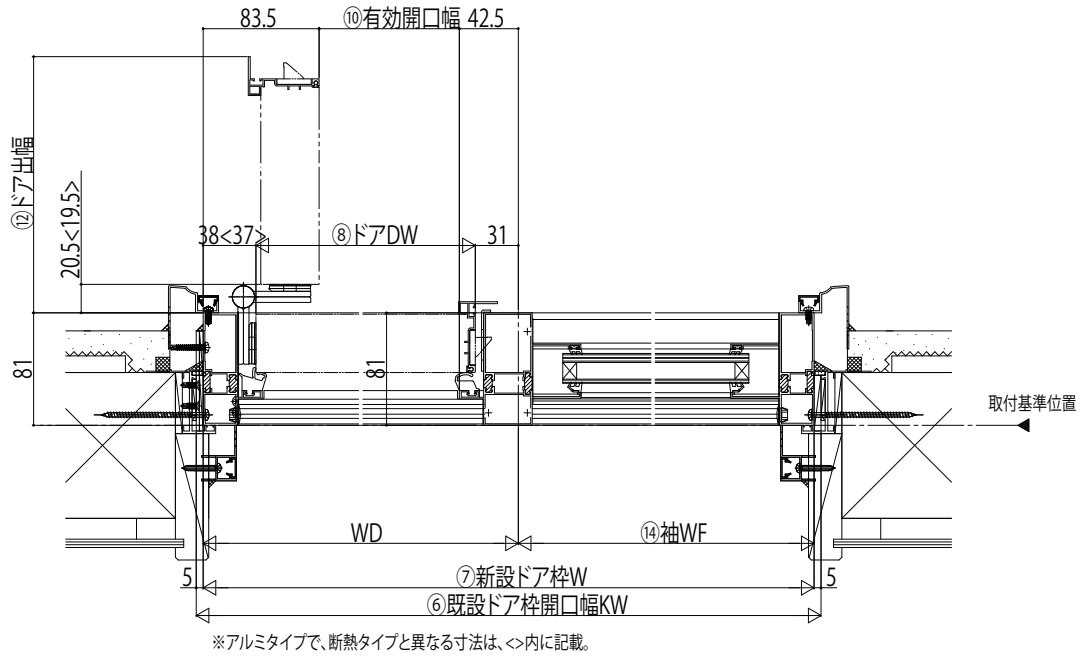

# かんたんドアリモ 玄関ドアD30

■断熱ドア・アルミドア ランマ無 片開き・親子・両開き・片袖FIX・両袖FIX枠・袖付親子枠  
既設ドア:内付型

## ●片袖FIX枠の場合

## ●両袖FIX枠の場合