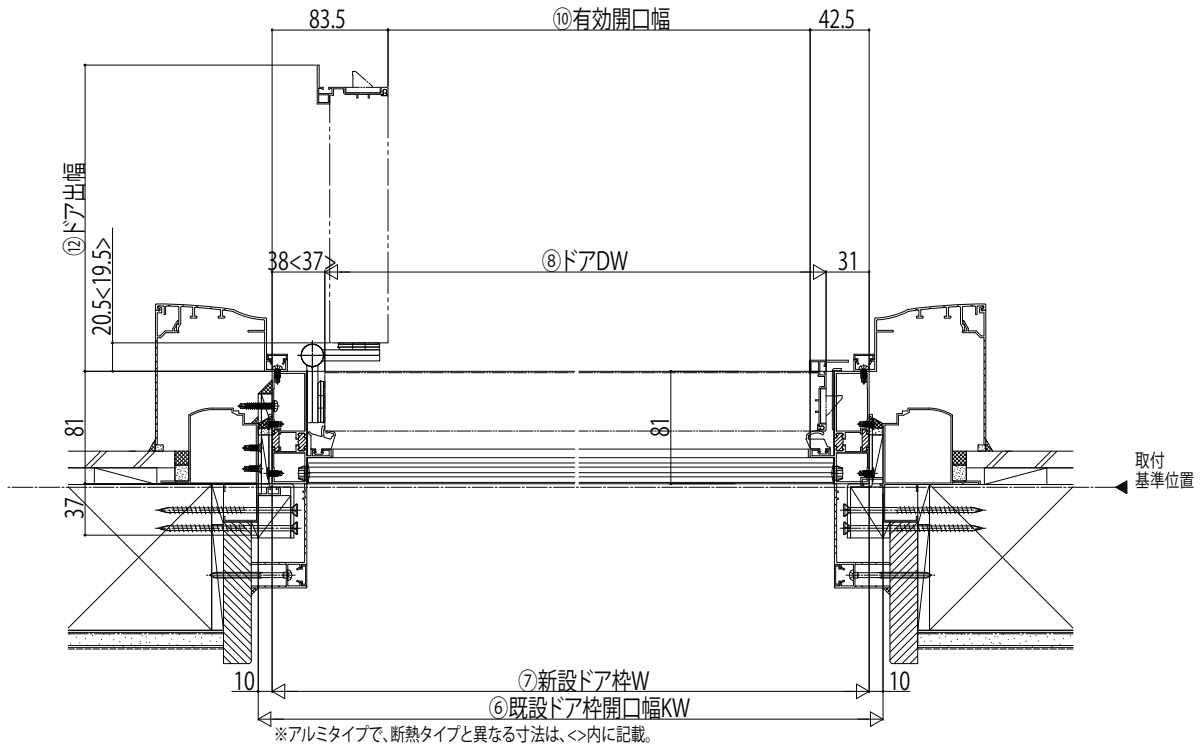

かんたんドアリモ 玄関ドアD30

■断熱ドア・アルミドア 片開き・親子・両開き・片袖FIX・両袖FIX枠・袖付親子枠
既設ドア:半外付型

●片開き枠の場合

●親子・両開き枠の場合