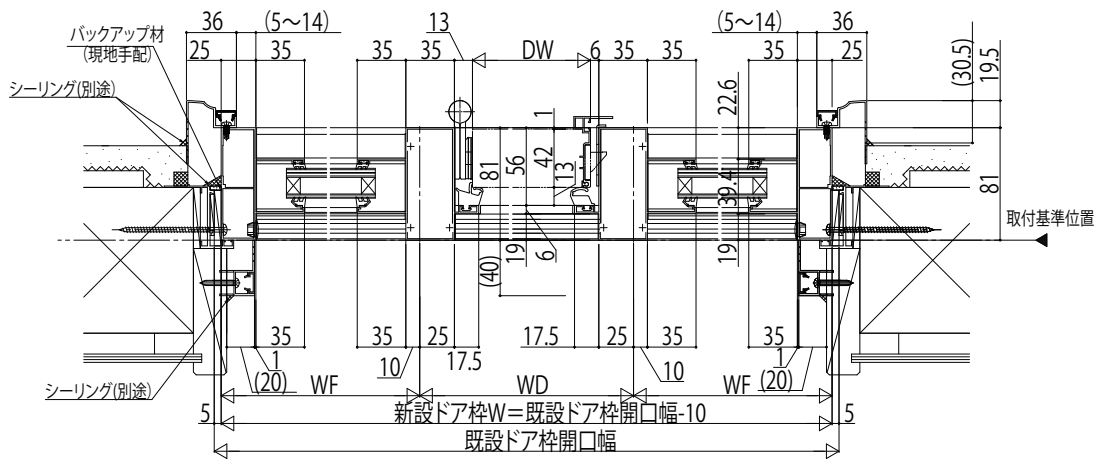

●ドア部 片袖FIX枠 D4仕様(E-E' 断面)

●ドア部 両袖FIX枠 D4仕様(F-F' 断面)

●ドア部 袖付親子枠 D4仕様(G-G' 断面)