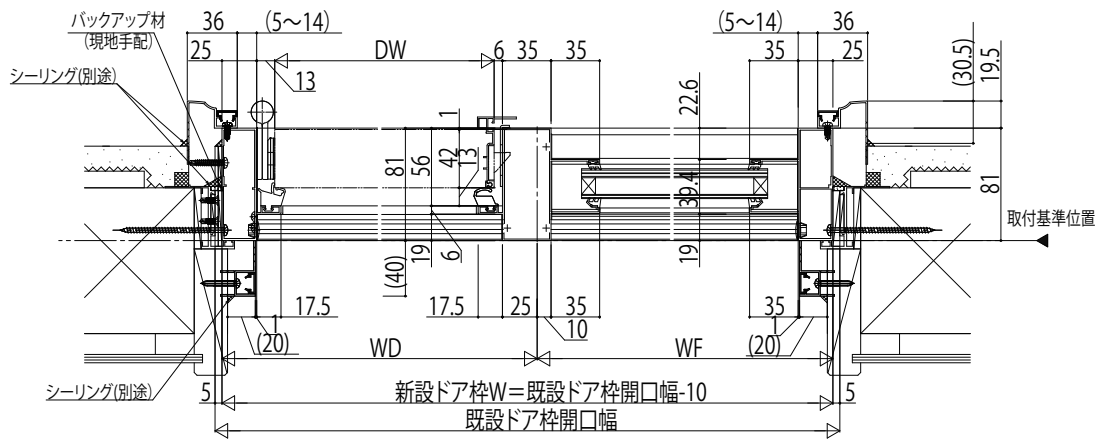

●ドア部 片袖FIX枠 D4仕様(E-E' 断面)

●ドア部 両袖FIX枠 D4仕様(F-F' 断面)

●ドア部 袖付親子枠 D4仕様(G-G' 断面)